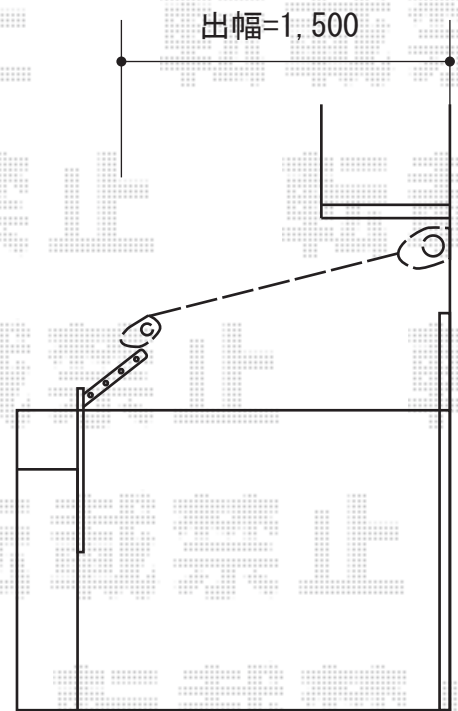

# マルキルクス フリューゲル 手動式 施工概略図

markilux マルキルクス フリューゲル 手動式  
間口= 2,000mm  
出幅= 1,500mm  
本体色： ホワイト  
キャンバス色： ハイグレードキャンバス【色未定】  
駆動： 手動式/外観左駆動  
クランクハンドル： 1,000mm  
雨ケース： 有り (¥9,000.-)  
ベースプレート： 有り (¥19,000.-)

担当者

松保