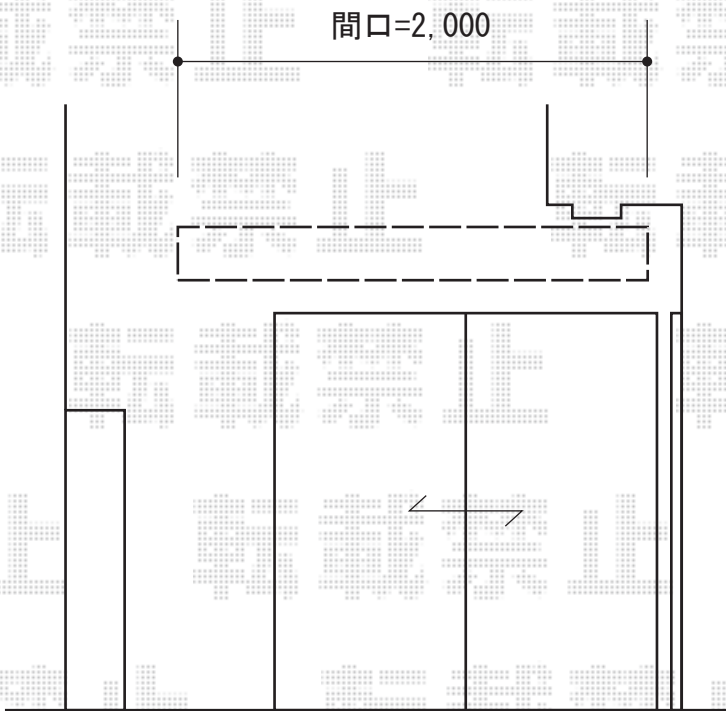

# マルキルクス フリューゲル 手動式 施工概略図

markilux マルキルクス フリューゲル 手動式  
間口= 2,000mm  
出幅= 1,500mm  
本体色： ホワイト  
キャンバス色： ハイグレードキャンバス【色未定】  
駆動： 手動式/外観左駆動  
クランクハンドル： 1,000mm  
雨ケース： 有り (¥9,000.-)  
ベースプレート： 有り (¥19,000.-)

担当者

松保