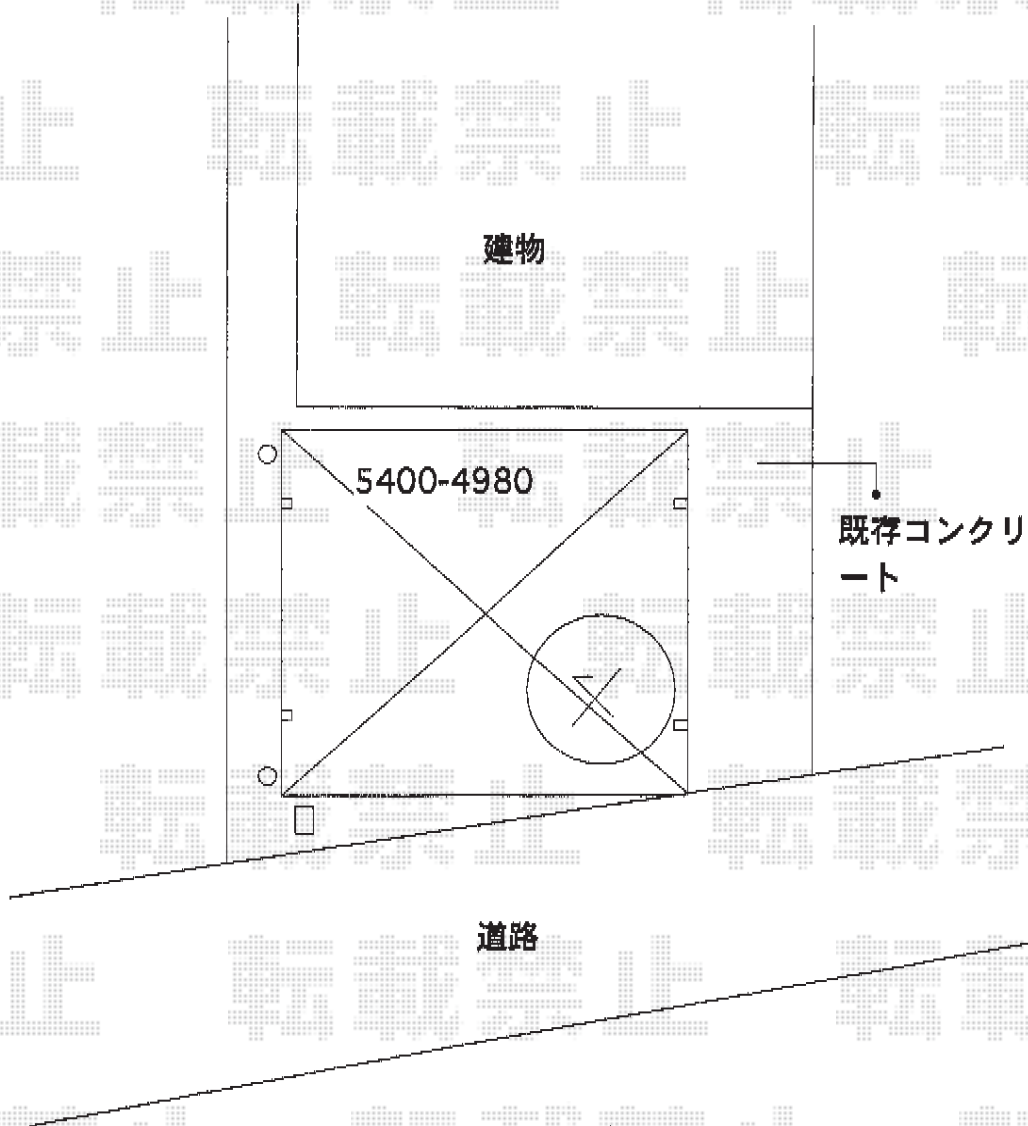

カーポート 施工概略図

トステム カーブポートシグマIII ワイド 積雪~20cm対応
幅= 5,443mm
奥行= 4,980mm
色: シャイングレー
屋根材: 熱線吸収ポリカーボネート (ライトブルーマット調)
柱仕様: ロング柱23仕様 (有効高 約2,300mm)

担当者

栢田