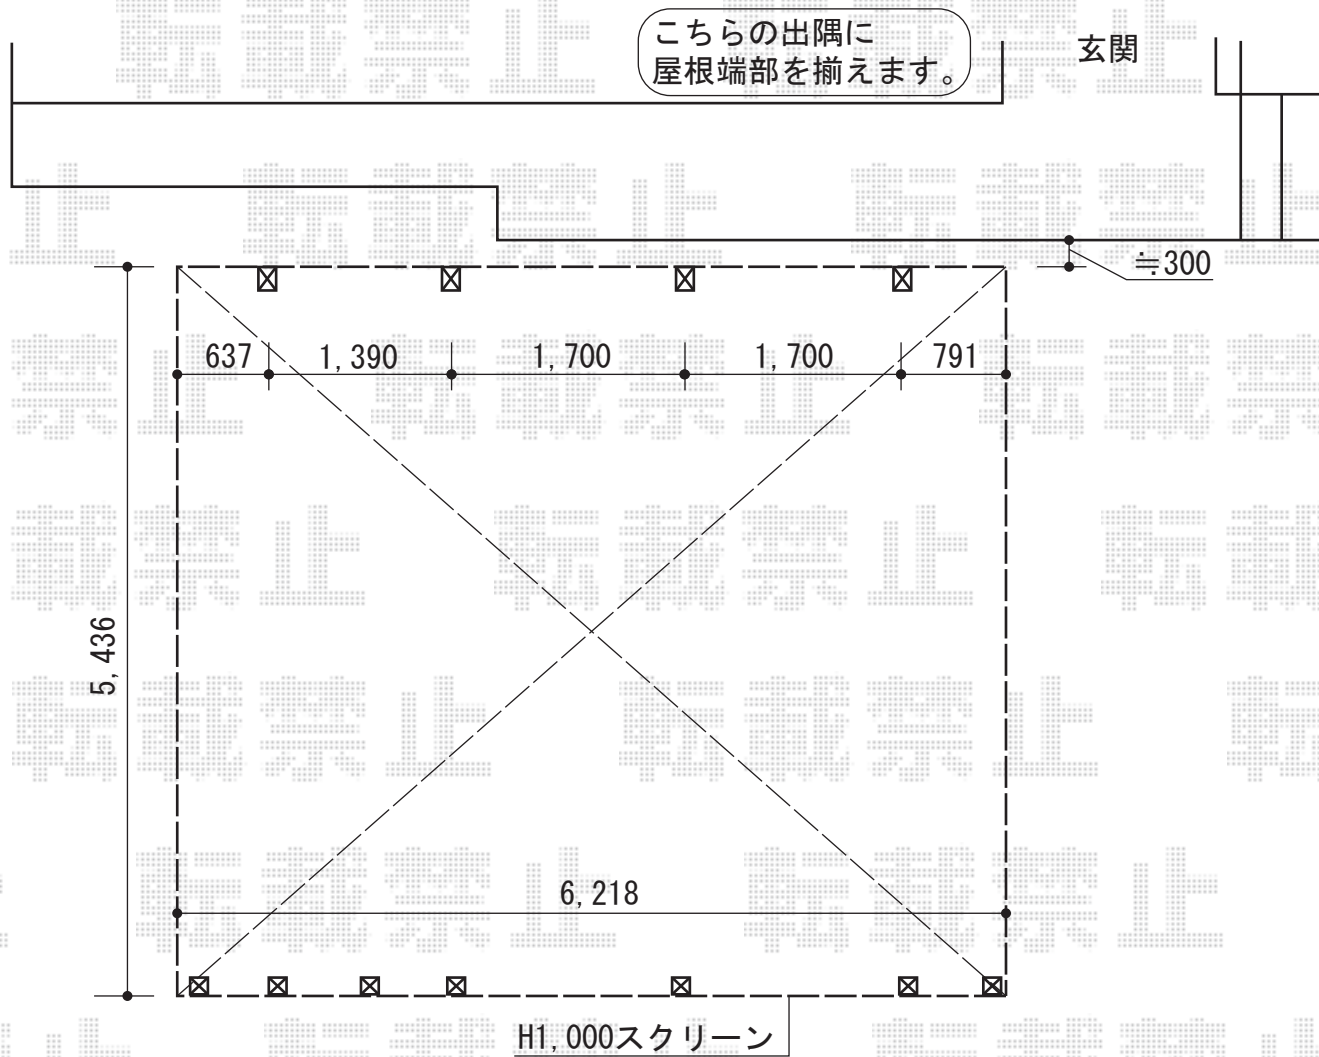

# カーポート 施工概略図

トステム テールポートシグマIII 1500 ワイド 延長 積雪~50cm対応  
 幅= 5,436mm  
 奥行= 6,218mm  
 色: シヤイングレー  
 屋根材: 熱線吸収アクアポリカーボネート (ライトブルー)  
 柱仕様: ロング柱23仕様 (有効高 約2,300mm)  
 オプション: 片面サイドスクリーンH1000

担当者

竹下