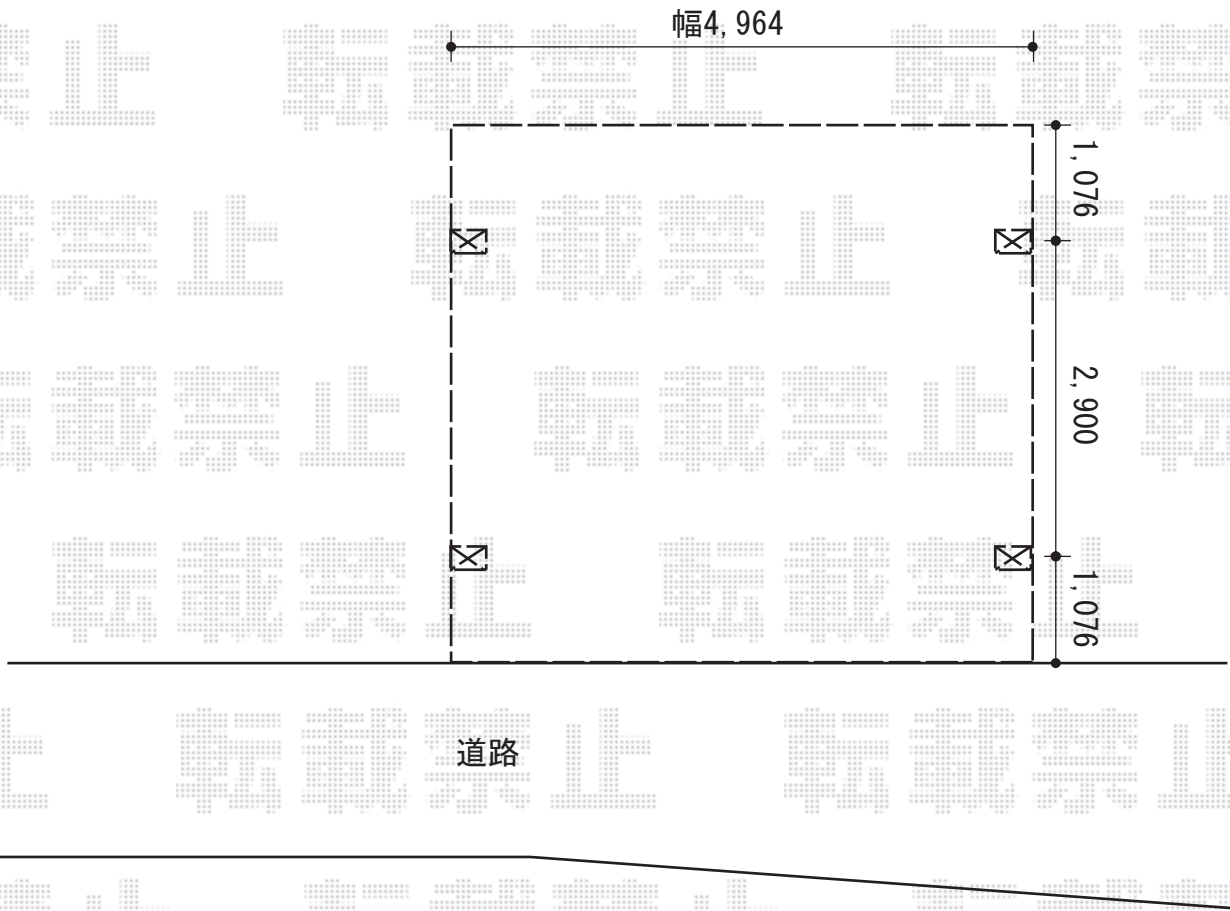

カーポート 施工概略図

YKK AP レイナポートグラン M合掌 積雪～20cm対応
幅= 4,964mm (24+25)
奥行= 5,052mm
色： プラチナステン
屋根材： 熱線遮断ポリカーボネート（アースブルーマット調）
柱仕様： ハイルーフ柱仕様（有効高 約2,350mm）

担当者

宅島