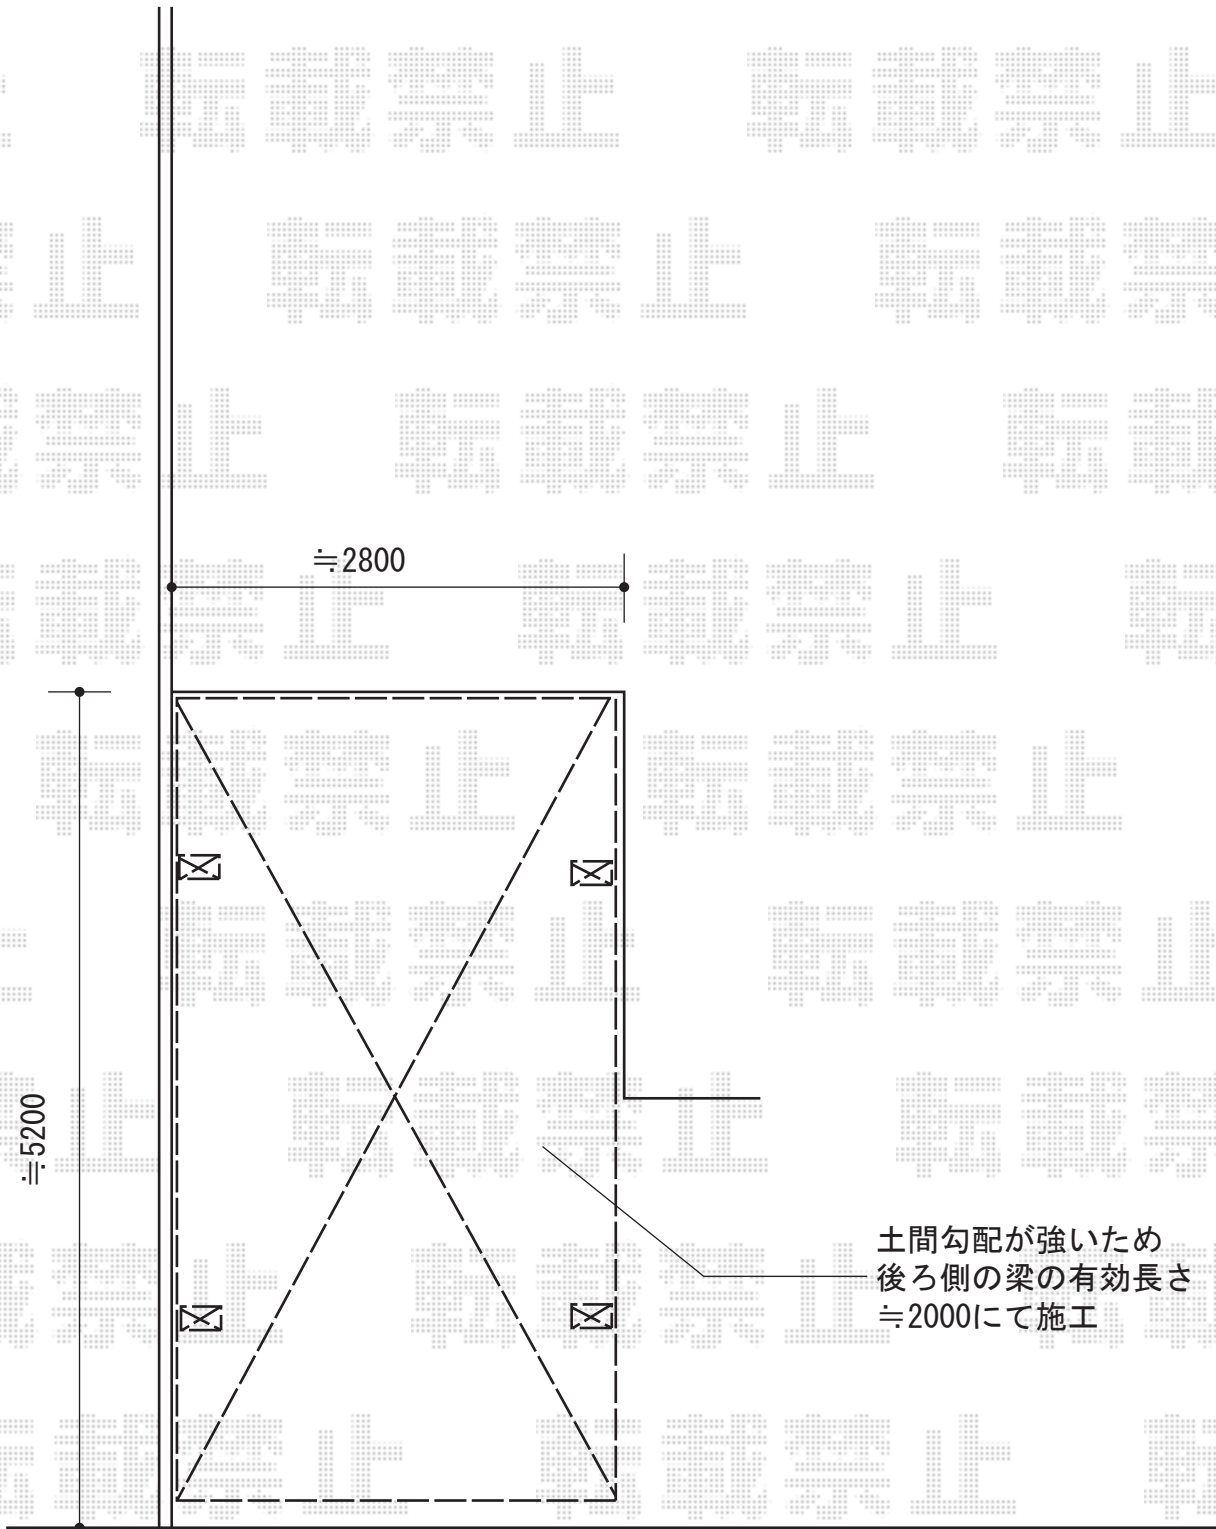

カーポート 施工概略図

YKK AP レイナワンポートグラン 積雪~20cm対応  
幅=2,738mm  
奥行=5,052mm  
色：プラチナステン  
屋根材：ポリカーボネート（アースブルー）  
柱仕様：ハイルーフ柱仕様（有効高 約2,300mm）

担当者

宅島