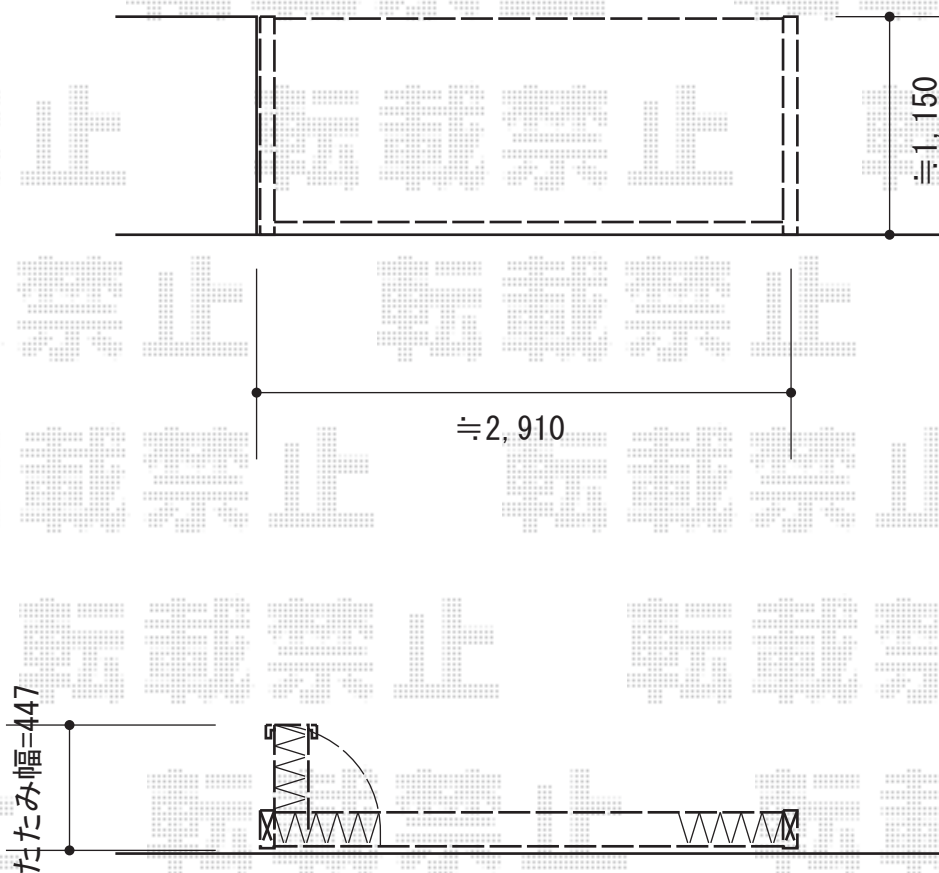

レイオス1型 ノンレール 片開き 30S 施工概略図

YKK AP レイオス1型 ノンレール 片開き 30S  
開口幅= 3,007mm  
全幅= 2,907mm  
たたみ幅= 447mm  
高さ= 柱 : 1,170mm 扉 : 1,150  
色 : カームブラック  
キャスター数 : 2箇所  
落棒数 : 2本

担当者

中森