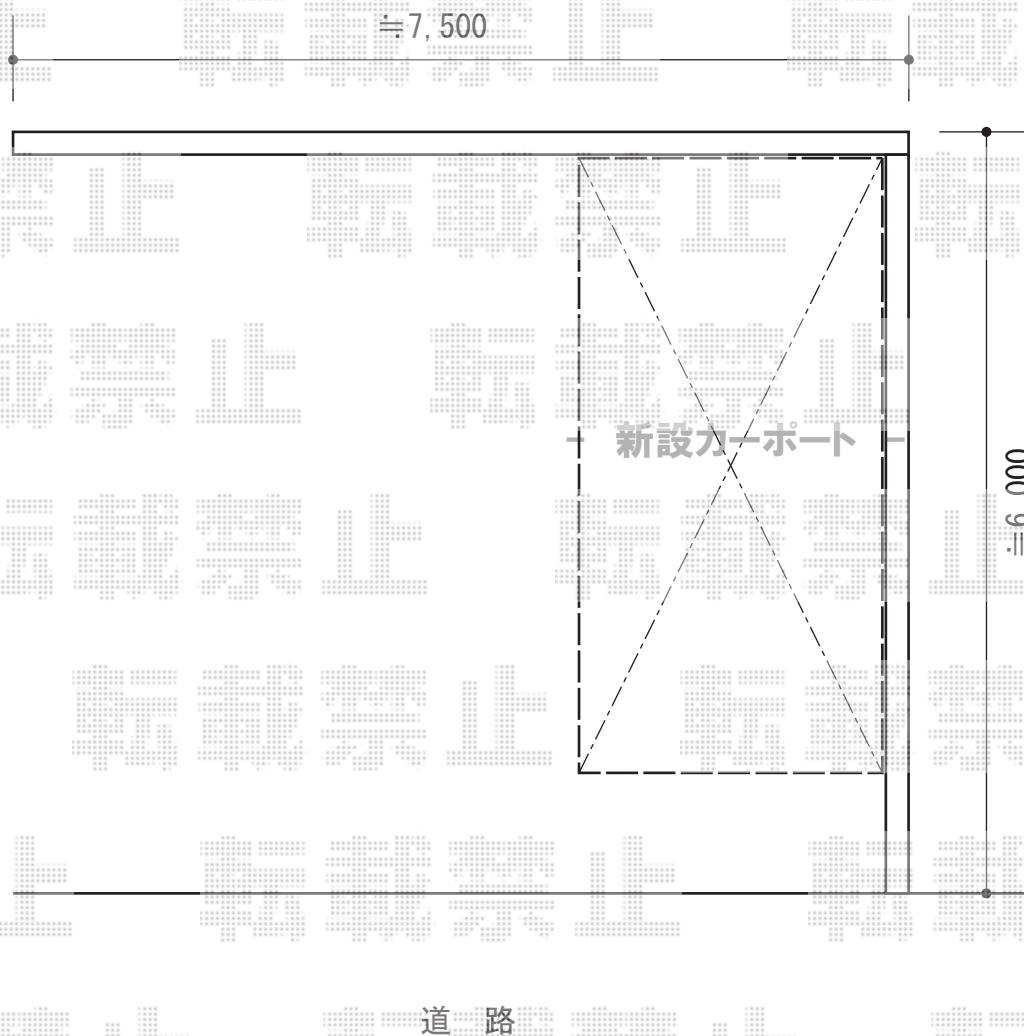

カーポート 施工概略図

YKK AP バローネ 積雪～20cm対応
幅= 2,403mm
奥行= 5,105mm
色： カームブラック
屋根材： アルミ形材（ピュアシルバー）
柱仕様： 標準柱仕様（有効高 約1,900mm）

担当者

進藤