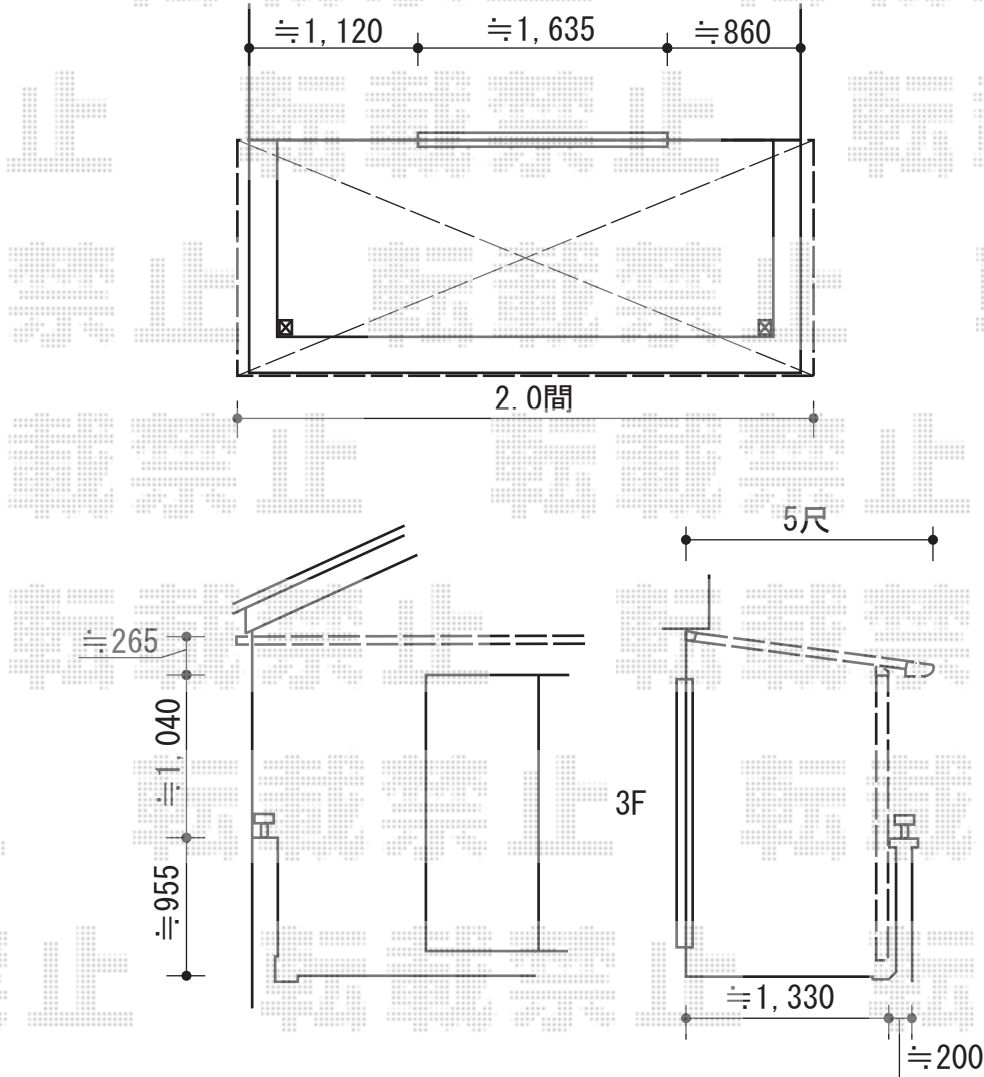

パワーアルファ F型 屋根タイプ 単体 積雪～30cm対応

トステム パワーアルファ F型 屋根タイプ 単体 積雪～30cm対応
 間口=関東間2.0間 (柱芯々3,650mm 屋根幅3,840mm)
 出幅=5尺 (1,485mm)
 色: シヤイングレー
 屋根材: ポリカーボネート (ブルースモーク)
 柱仕様: 出幅自在桁タイプ (柱2本)
 施工方法: 下止め仕様
 柱固定部品仕様: コーナー用×2