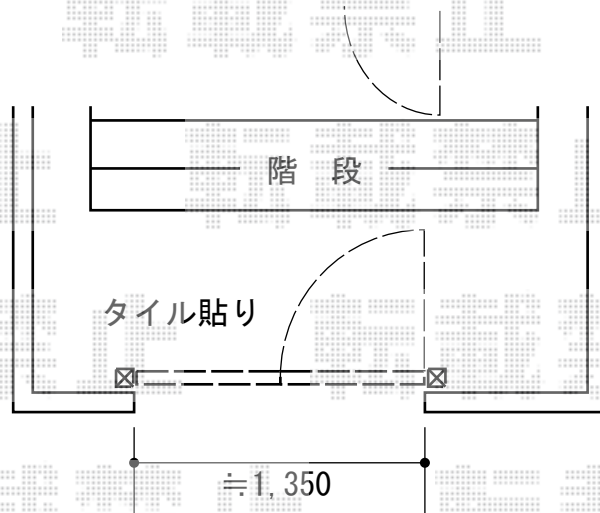

プリレオ R2型 両開き 柱使用 施工概略図

TOEX プリレオ R2型 両開き 柱使用
扉1枚 (W×H) = (600・600mm×1,200mm)
色：シャイングレー
錠：【仮】シリンダーRD錠
開き：内開き

担当者

松保