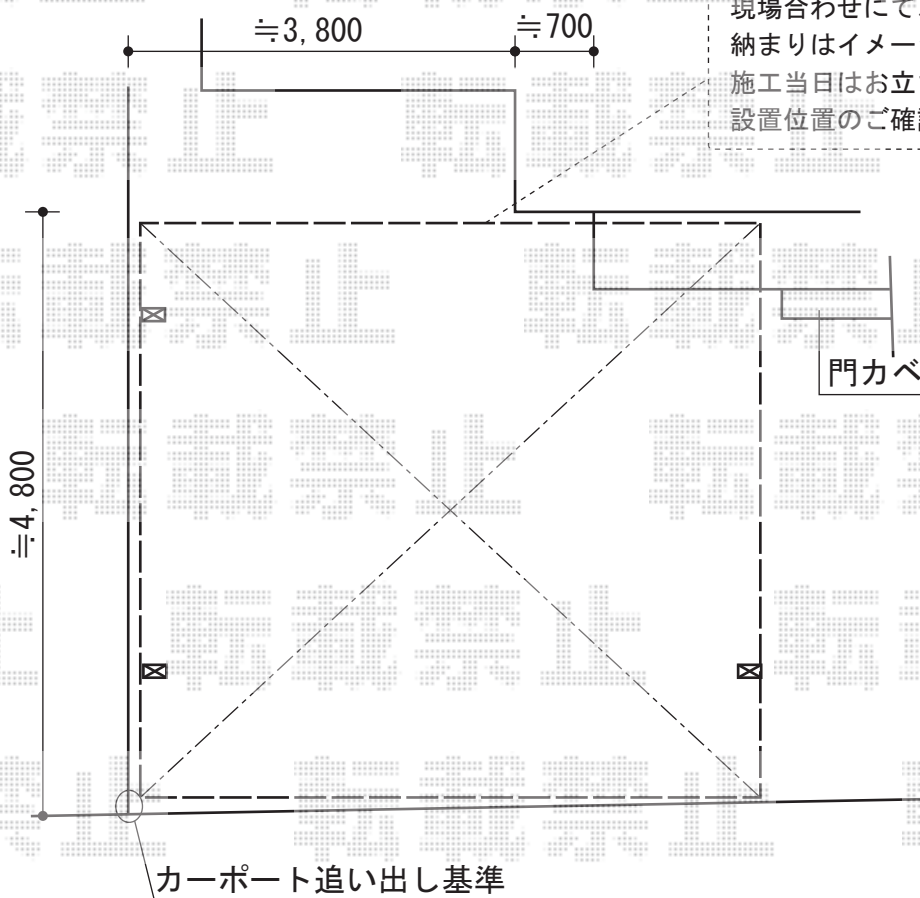

カーポート 施工概略図

YKK AP レイナツインポートグラン 積雪～20cm対応
幅= 5,983mm
奥行= 5,052mm
色：【未定】
屋根材：ポリカーボネート【色未定】
柱仕様：ハイルーフ柱仕様（有効高 約2,350mm）

担当者

栢田