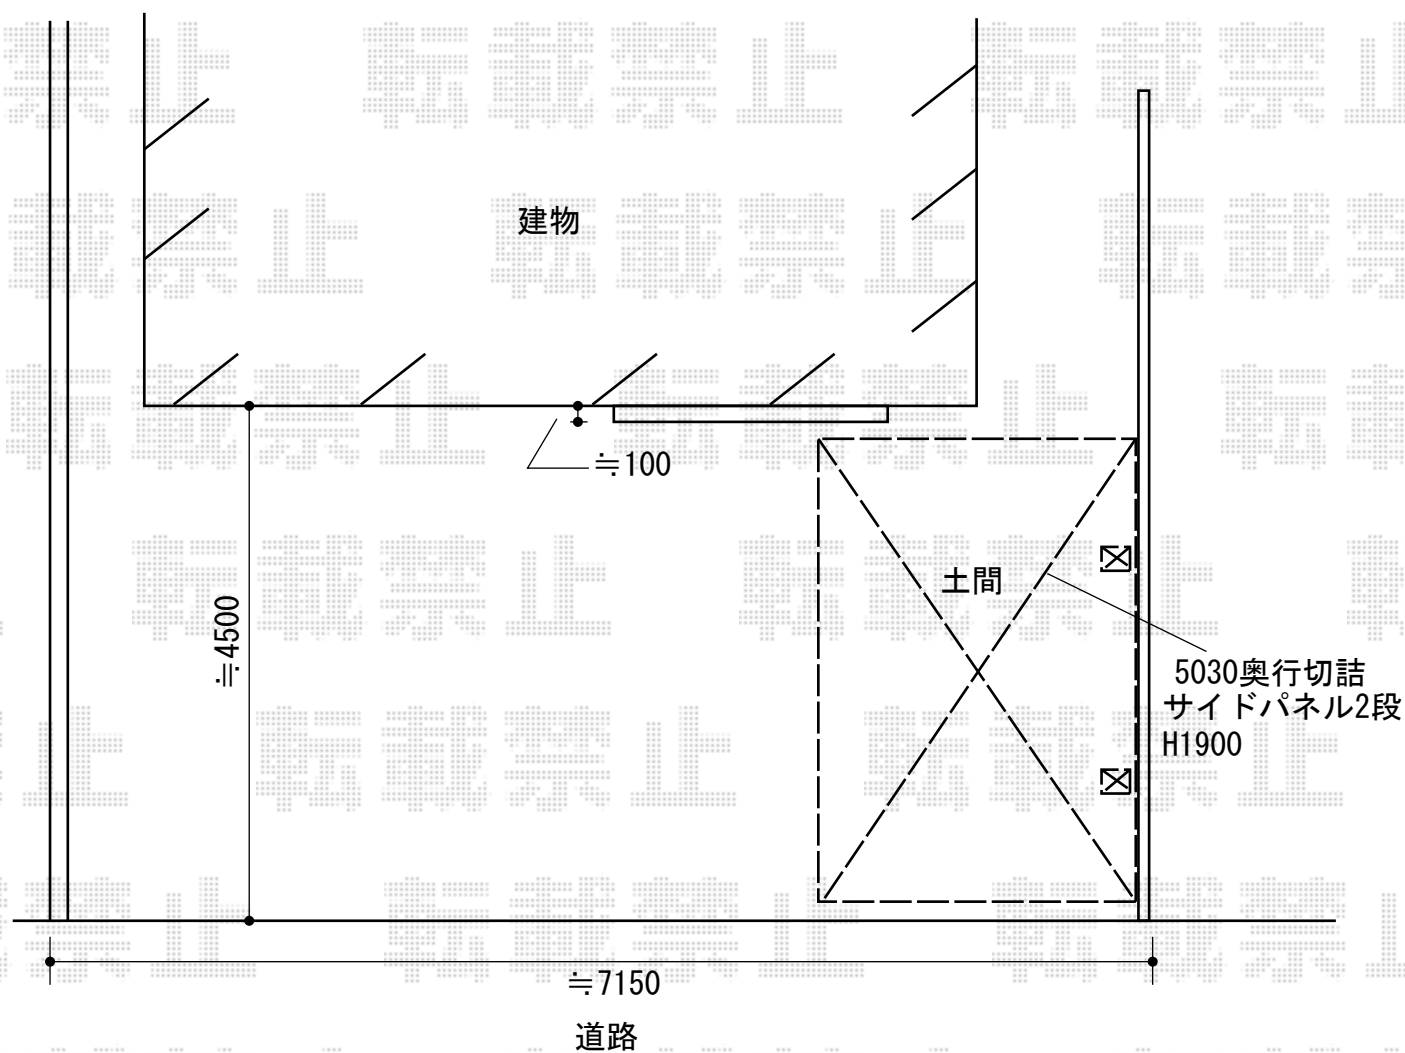

レイナポートグラン 積雪～20cm対応

YKK AP レイナポートグラン 積雪～20cm対応
幅= 3,000mm
奥行= 5,052mm
色： カームブラック
屋根材： ポリカーボネート（アースブルー）
柱仕様： ハイルフ柱仕様（有効高 約2,350mm）

担当者

栢田