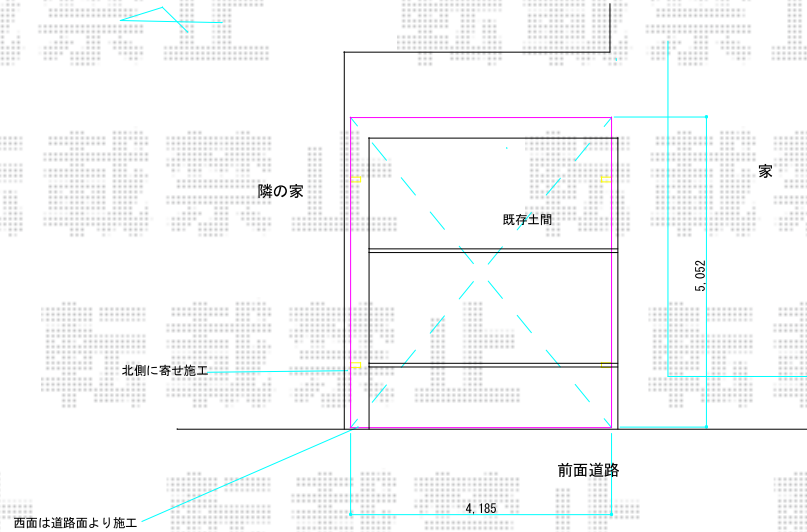

カーポート 施工概略図

YKK AP レイナツインポートグラン 積雪~20cm対応
幅= 4,185mm
奥行= 5,052mm
色: プラチナステン
屋根材: ポリカーボネート(スモークブラウン)
柱仕様: 標準柱仕様(有効高 約2,000mm)

平面図

特記事項: YKKap 標準柱 屋根幅 長さ5052mm幅4185

側面図