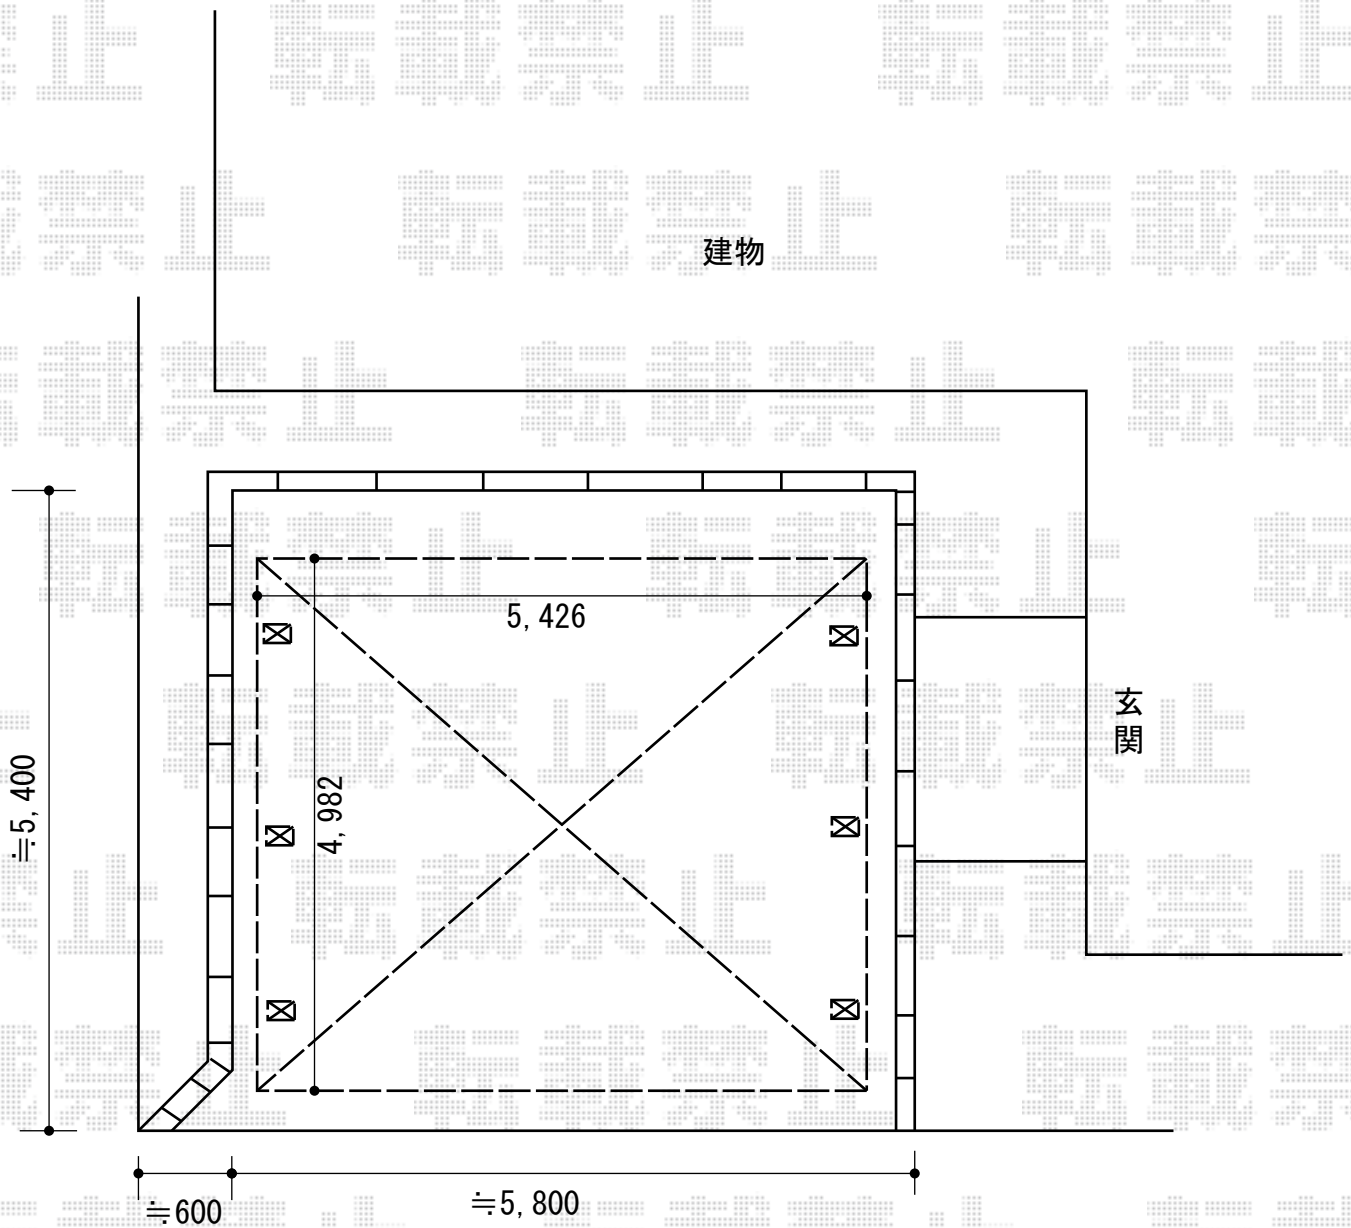

カーポート 施工概略図

トステム レグナスポートシグマIII 3000 ワイド 積雪~100cm対応
幅= 5,426mm
奥行= 4,982mm
色: シャイングレー
屋根材: ポリカーボネート (ブラウン)
柱仕様: ロング柱23仕様 (有効高 約2,300mm)

担当者

進藤