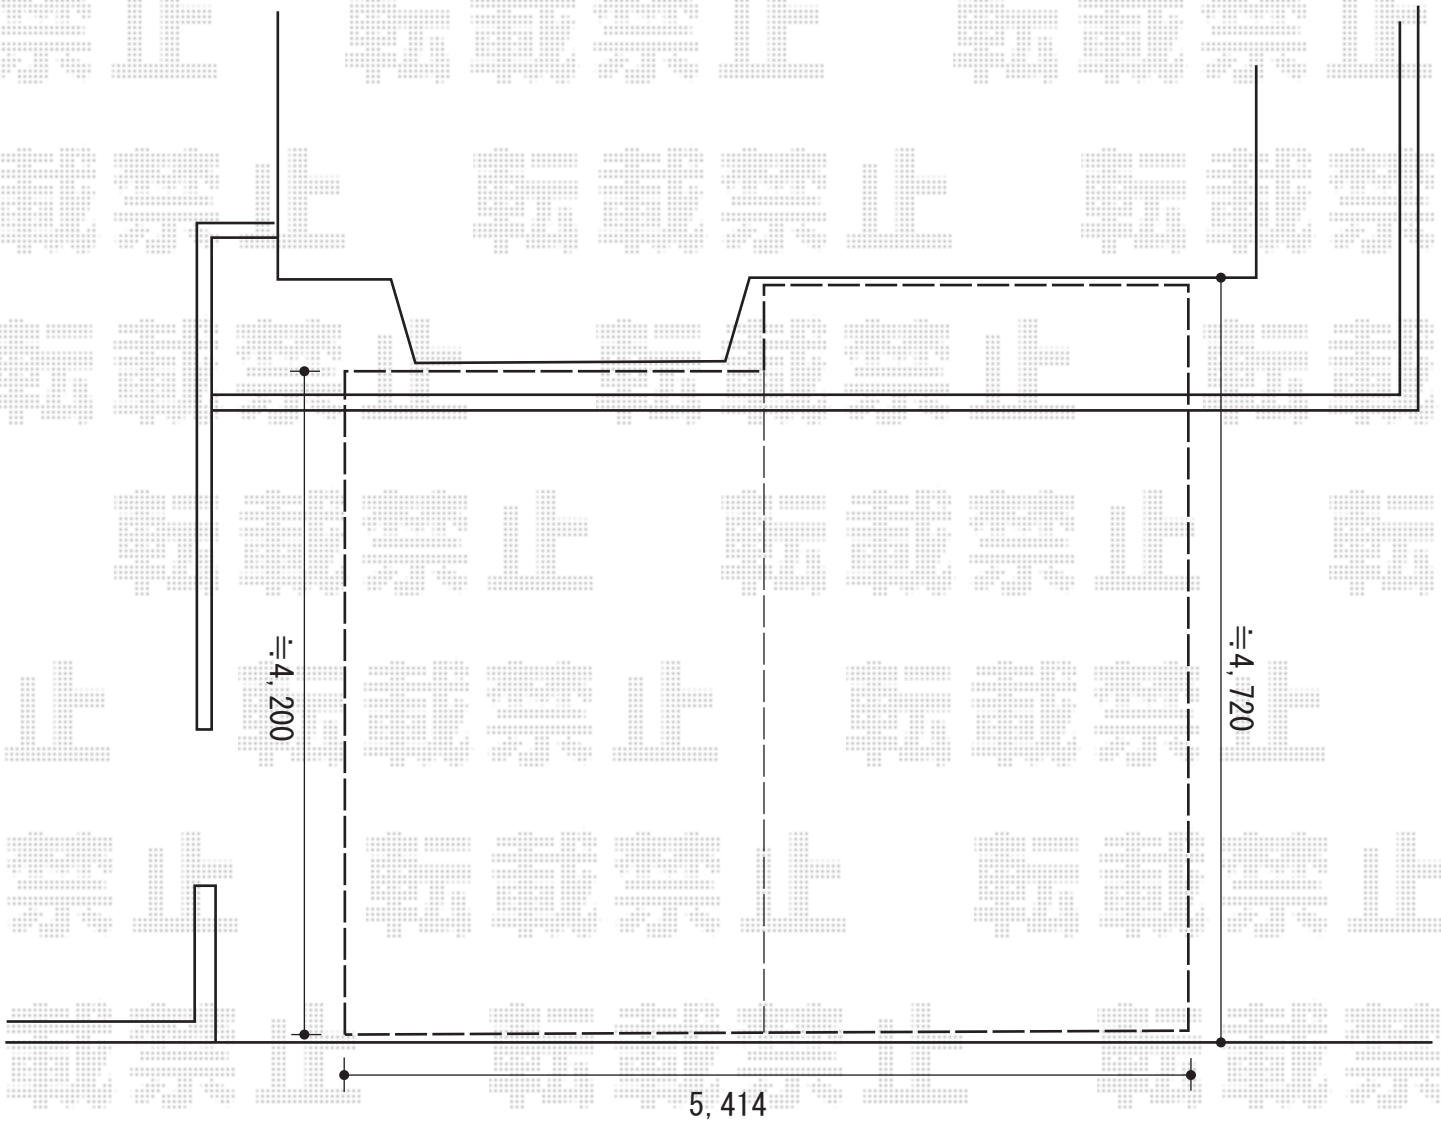

カーポート 施工概略図

YKK AP レイナポートグラン M合掌 積雪~20cm対応
幅= 5,414mm (27+27タイプ)
奥行= 5,052mm
色: プラチナステン
屋根材: 熱線遮断ポリカーボネート (トーメイマット)
柱仕様: ハイルフ柱仕様 (有効高 約2,350mm)

担当者

宅島