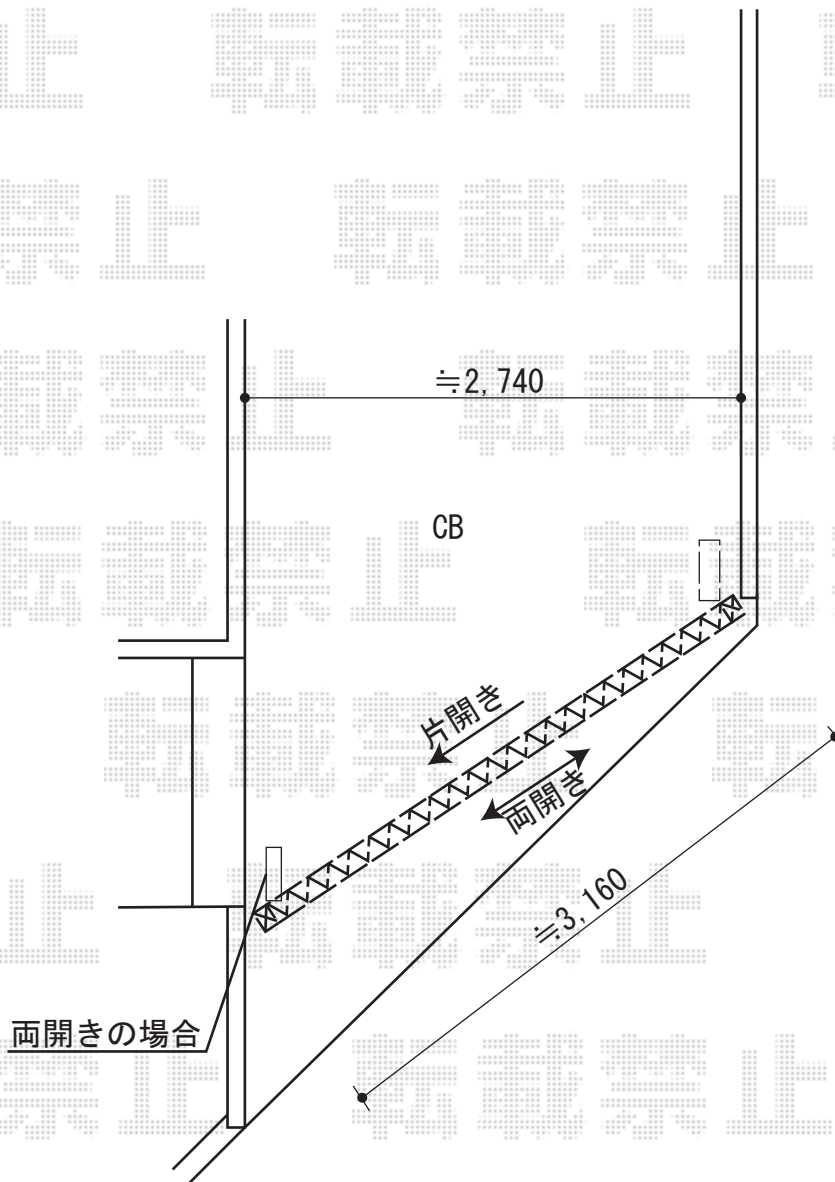

# カーゲート 施工概略図

Value Select トリップゲート RB型 ノンレール 両開き親子 31WO (13S+18M)  
開口幅= 2,992mm  
全幅= 3,092mm  
たたみ幅= 188+241mm  
高さ= 1,200mm  
色： ダークブロンズ  
キャスター数： 2箇所  
落棒数： 2本

担当者

高橋