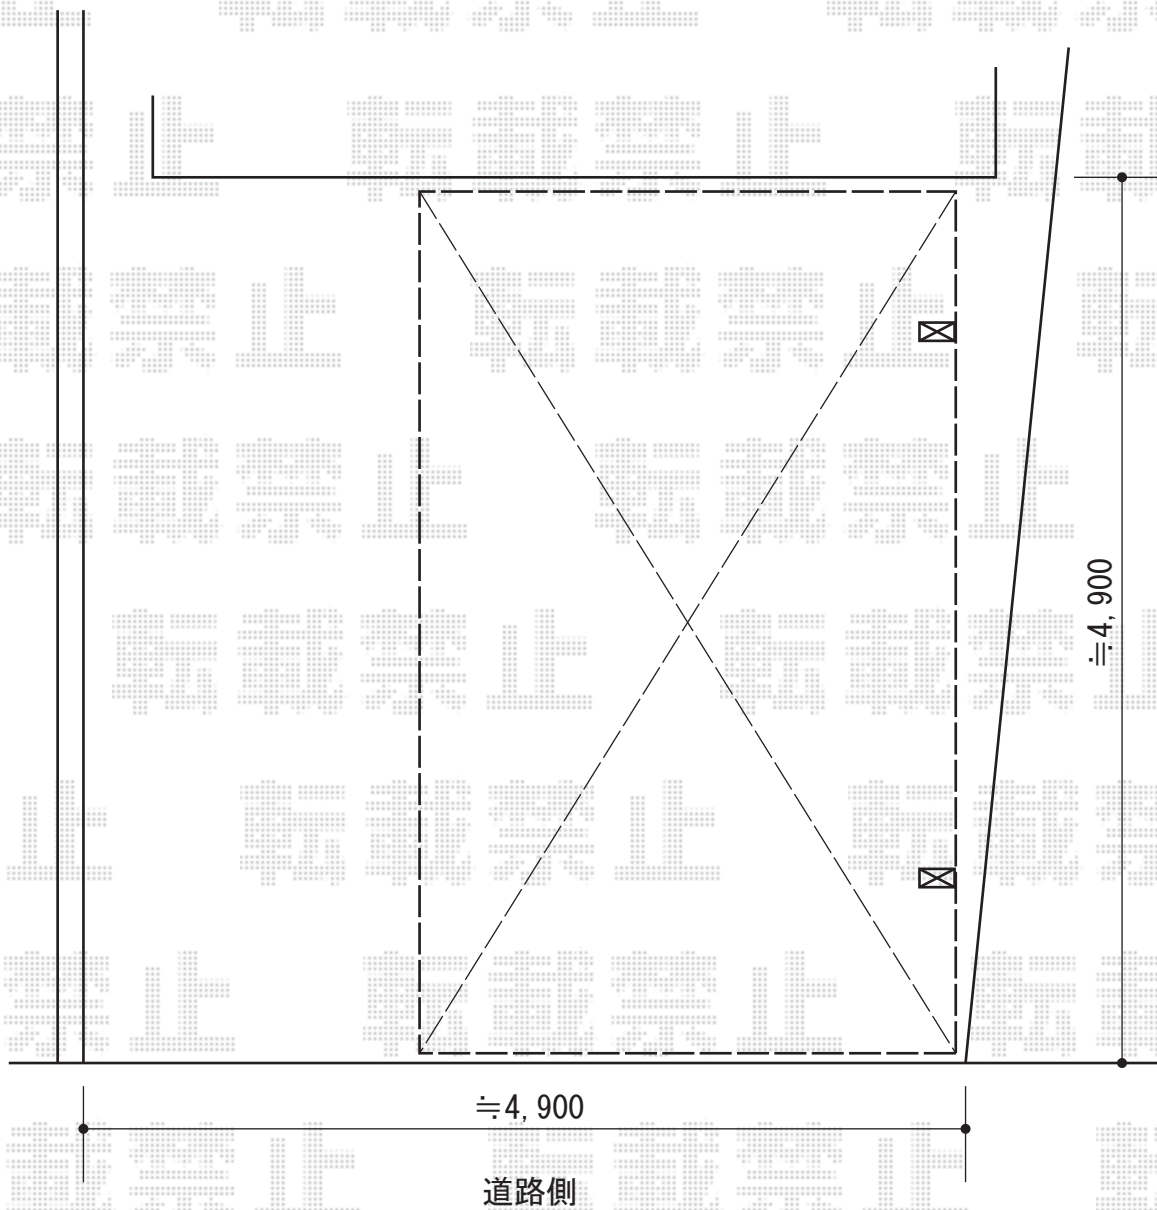

# カーポート 施工概略図

トステム カーブポートシグマIII 積雪～20cm対応  
幅= 3,000mm  
奥行= 4,980mm  
色： シャイングレー  
屋根材： ガリレポリカ（クリアマット・すりガラス調）  
柱仕様： ロング柱23仕様（有効高 約2,300mm）

担当者

宅島