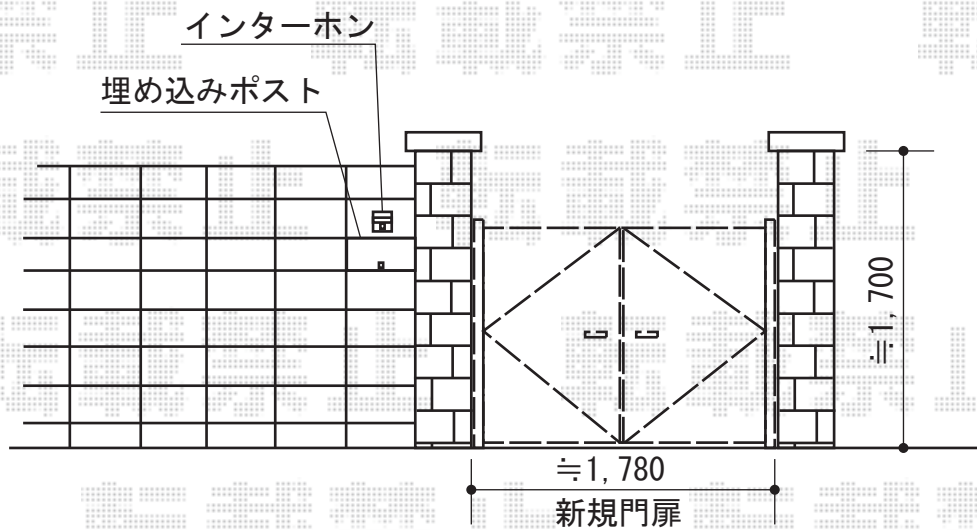

# エクスライン門扉 施工概略図

YKK AP エクスライン門扉2型 両開き 門柱仕様  
扉1枚 (W×H) = (800mm×1,400mm)  
色：プラチナステン  
錠：ハンドル錠E8型  
開き：内開き

担当者

松保