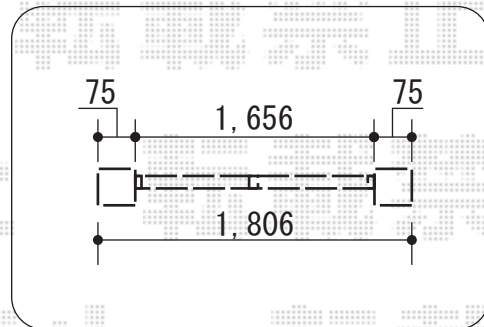

# エクスライン門扉 施工概略図

YKK AP エクスライン門扉2型 両開き 門柱仕様  
扉1枚 (W×H) = (800mm×1,400mm)  
色：プラチナステン  
錠：ハンドル錠E8型  
開き：内開き

担当者

松保