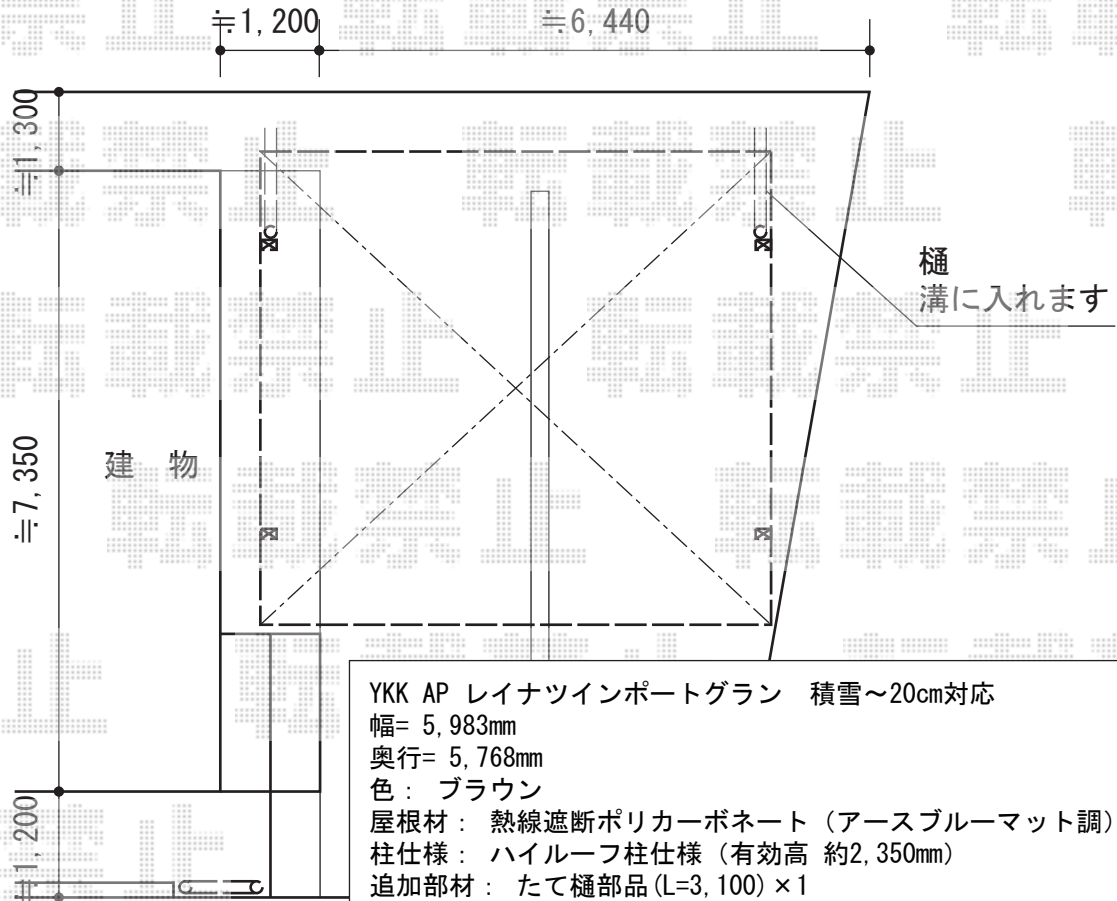

カーポート・フェンス 施工概略図

担当者	進藤
-----	----