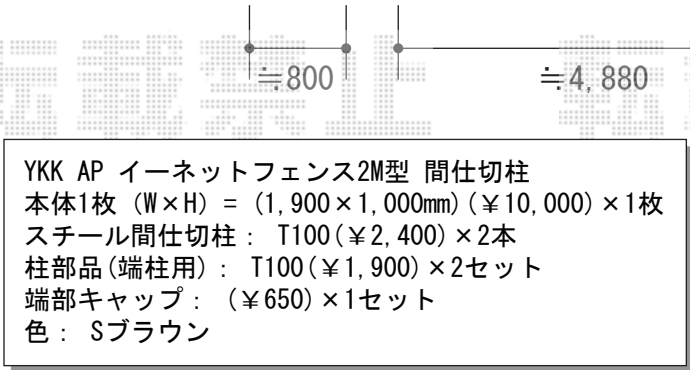

カーポート・フェンス 施工概略図

担当者	進藤
-----	----