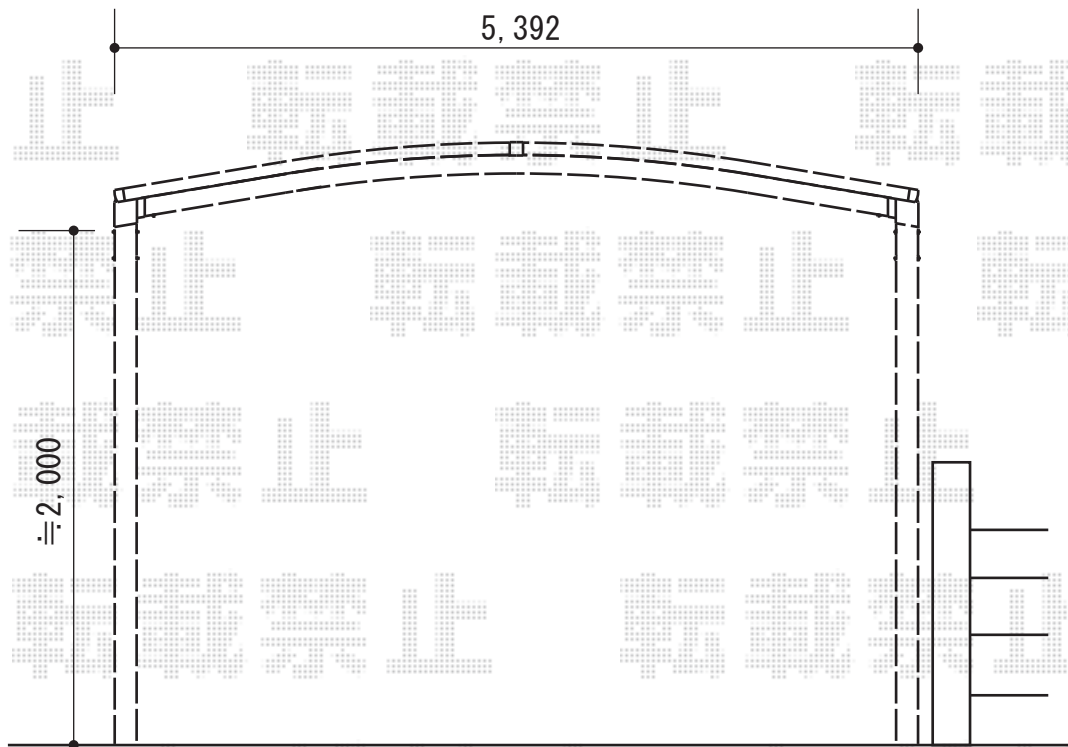

カーポート 施工概略図

YKK AP レイナツインポートグラン 積雪~20cm対応
幅= 5,392mm
奥行= 5,400mm
色 : プラチナステン
屋根材 : ポリカーボネート (アースブルー)
柱仕様 : 標準柱仕様 (有効高 約2,000mm)

担当者

竹下