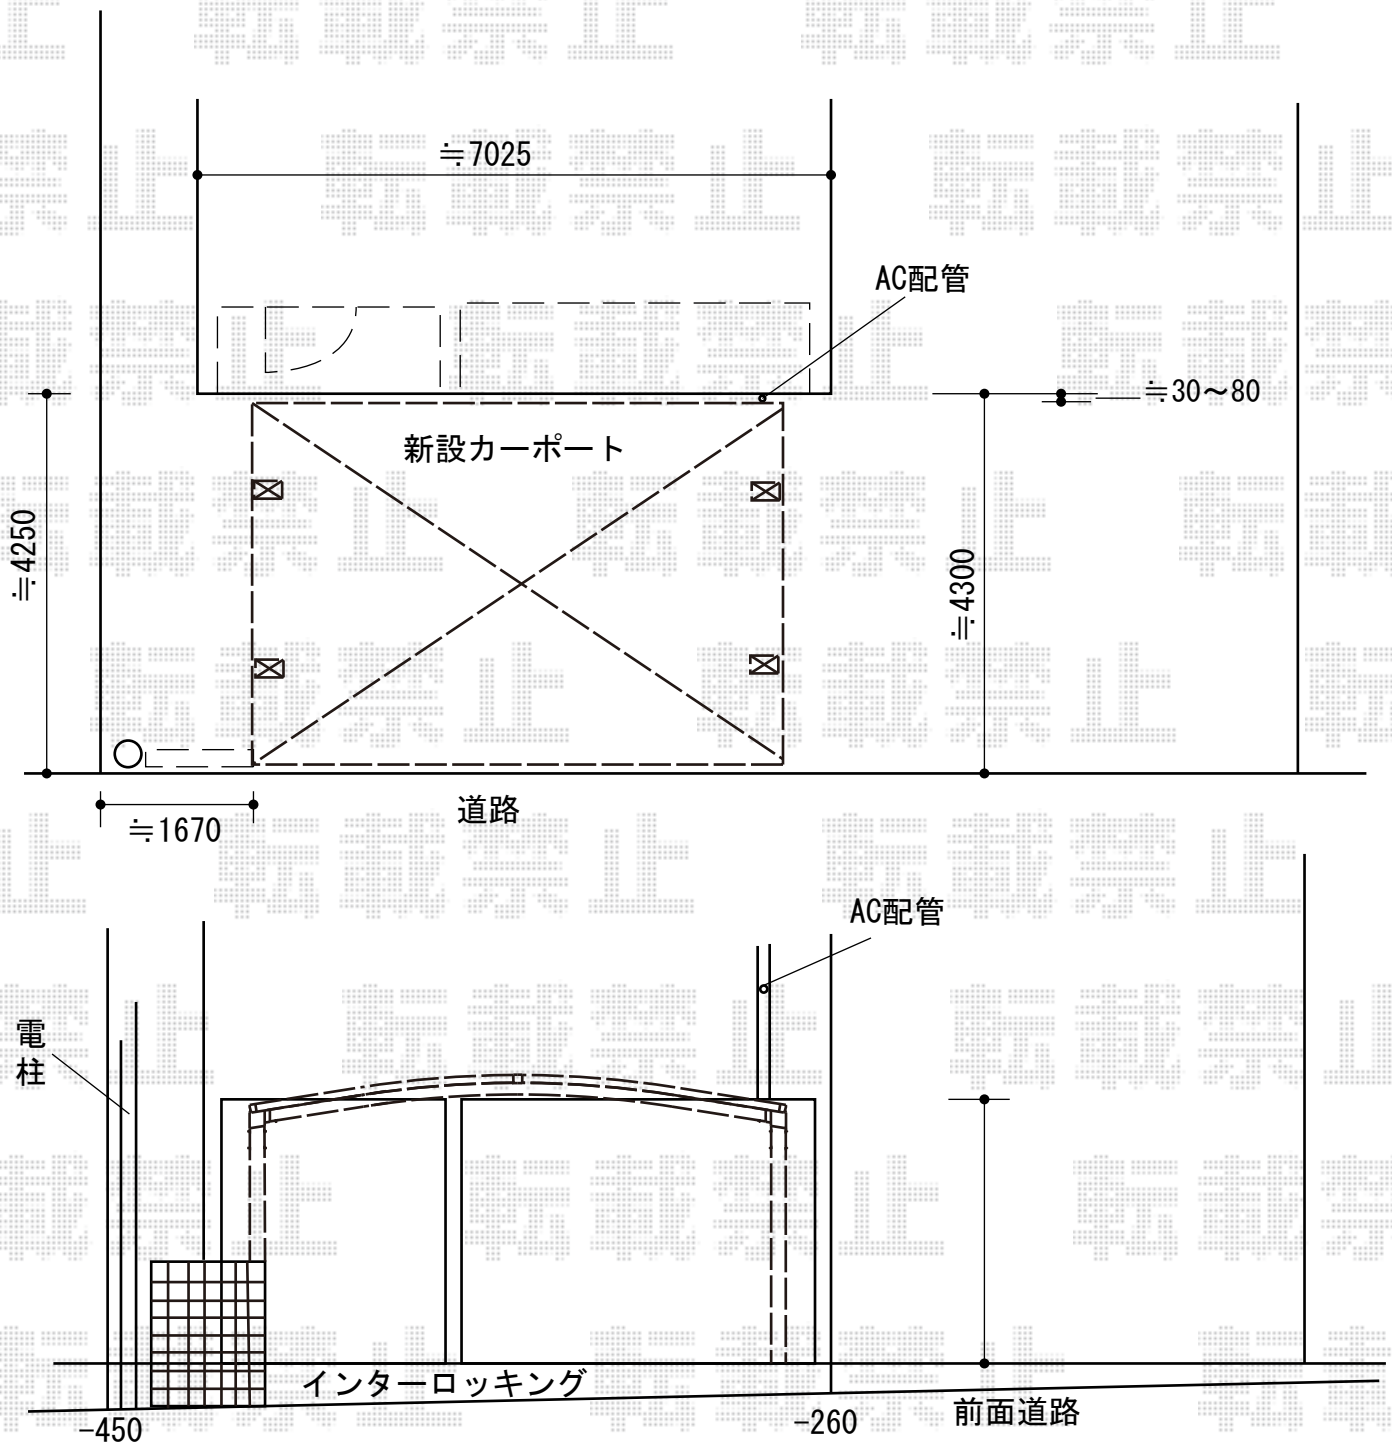

カーポート 施工概略図

YKK AP レイナツインポートグラン 積雪～20cm対応
 幅= 5,983mm
 奥行= 5,052mm
 色： プラチナステン
 屋根材： 熱線遮断ポリカーボネート（アースブルーマット調）
 柱仕様： ハイロング柱仕様（有効高 約2,800mm）

担当者

栢田