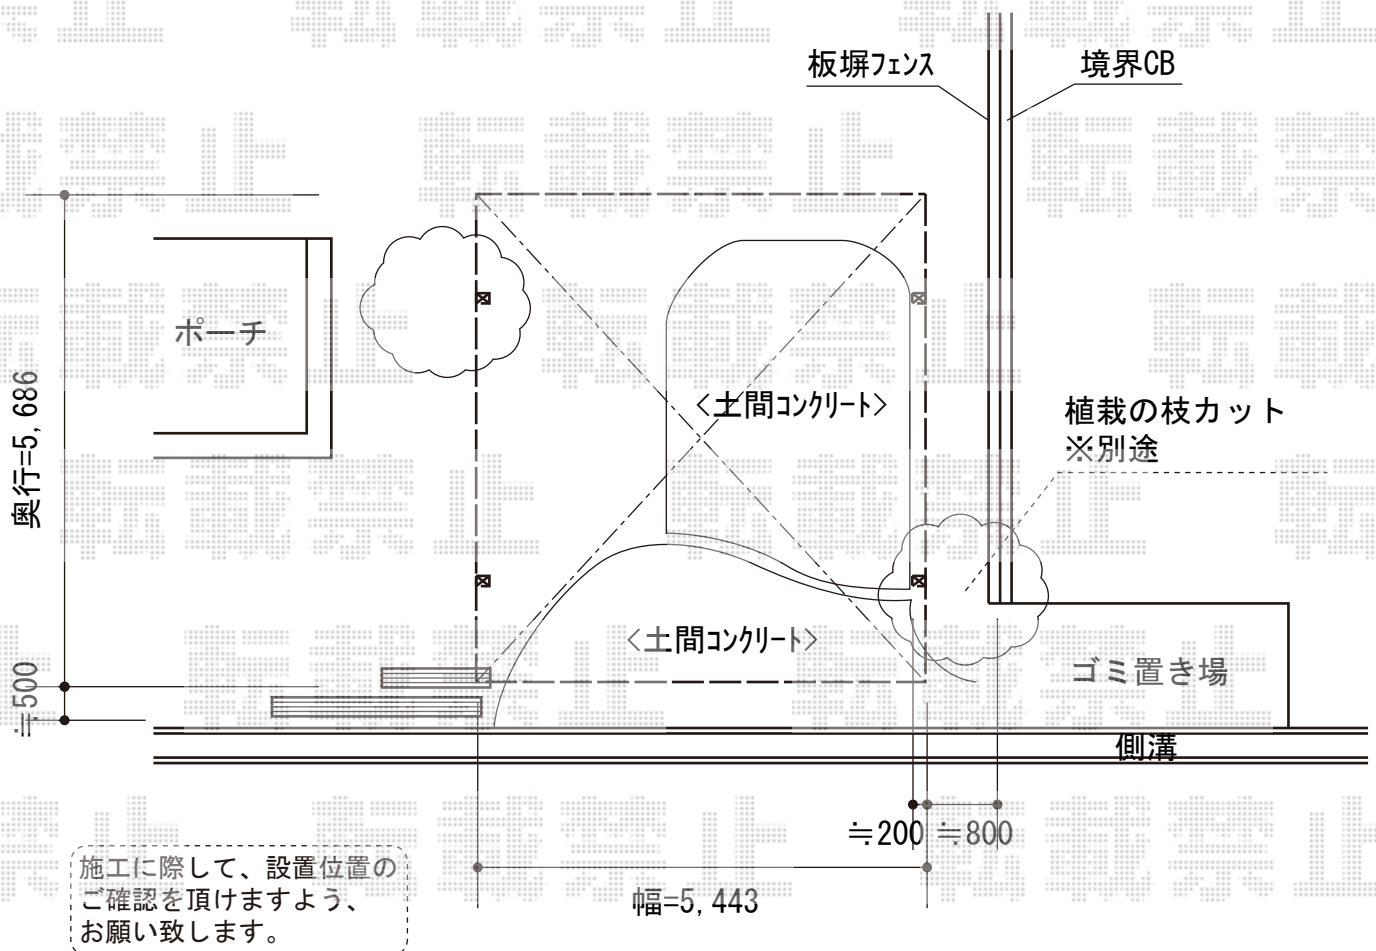

カーブポートシグマIII ワイド 積雪～20cm対応

トステム カーブポートシグマIII ワイド 積雪～20cm対応
幅= 5,443mm
奥行= 5,686mm
色： ホワイト
屋根材： 熱線吸収ポリカーボネート（ライトブルーマット調）
柱仕様： ロング柱23仕様（有効高 約2,300mm）

担当者

栢田