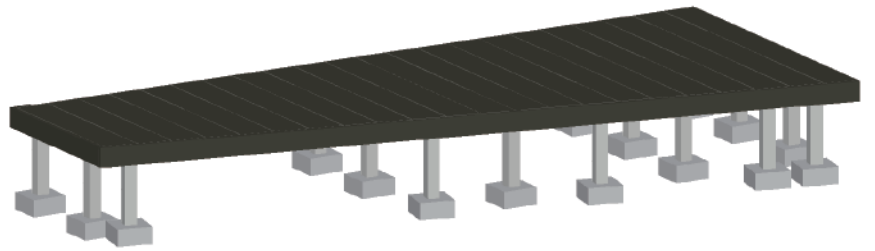

# ウッドデッキ 施工概略図

YKK AP リウッドデッキ 200  
間口= 約4,424mm  
出幅= 約1,899mm  
色： ウォームグレー  
床板： 縦貼り  
幕板： 標準幕板  
束柱： Sタイプ(550mm) (色：【未定】)

担当者

伏見