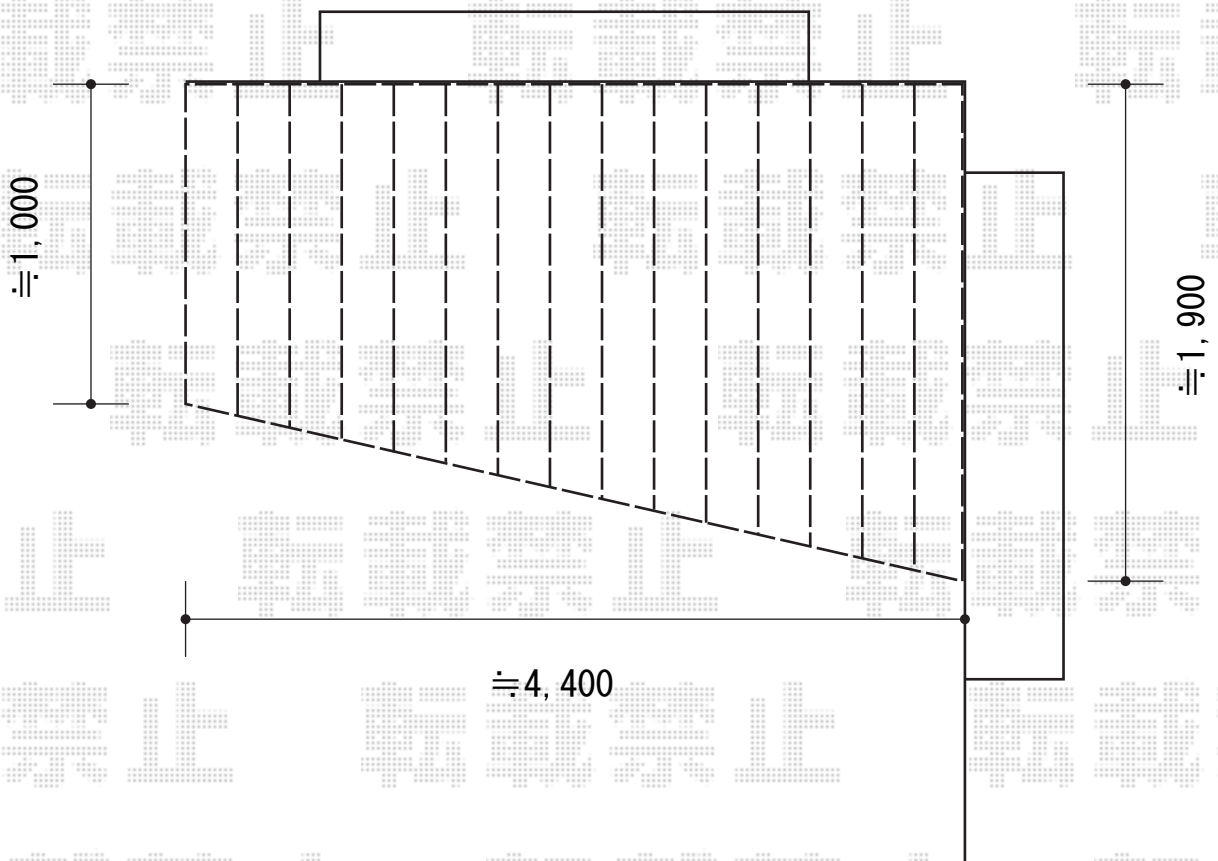

# ウッドデッキ 施工概略図

YKK AP リウッドデッキ 200  
間口= 約4,424mm  
出幅= 約1,899mm  
色： ウォームグレー  
床板： 縦貼り  
幕板： 標準幕板  
束柱： Sタイプ(550mm) (色：【未定】)

担当者

伏見