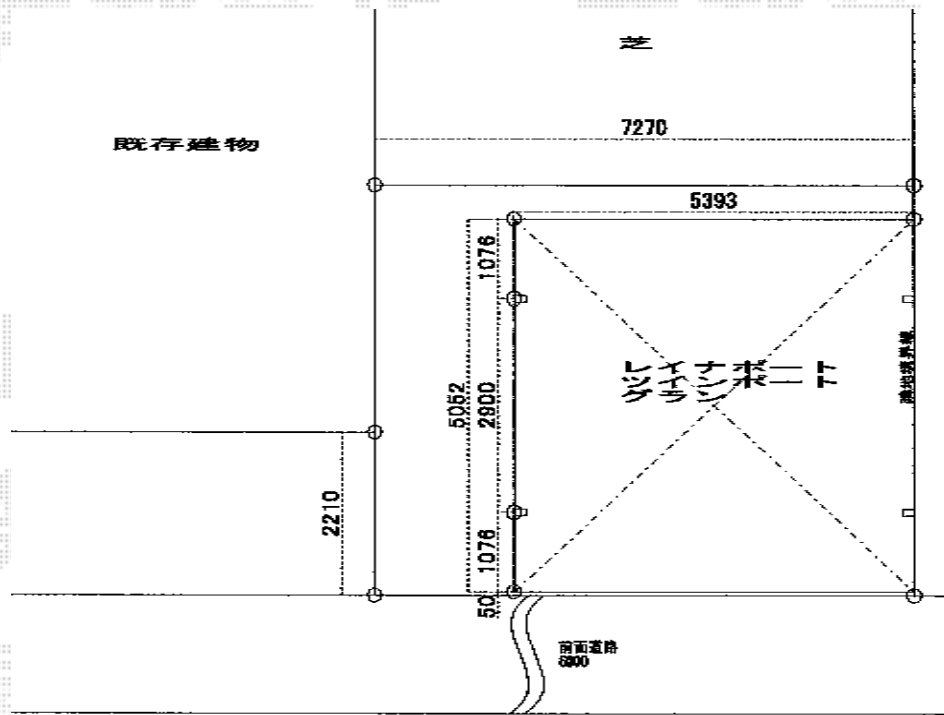

カーポート 施工概略図

YKK AP レイナツインポートグラン 積雪~20cm対応
 幅= 5,392mm
 奥行= 5,052mm
 色： プラチナステン
 屋根材： 熱線遮断ポリカーボネート（アースブルーマット調）
 柱仕様： ハイルフ柱仕様（有効高 約2,350mm）