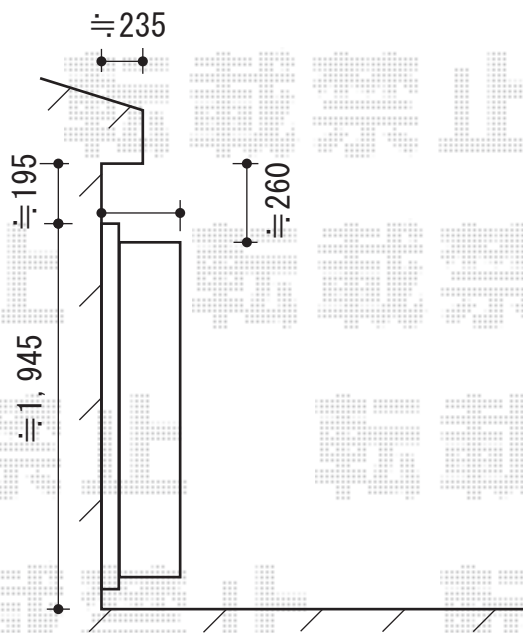

# 彩風CR型 手動式

トステム 彩風CR型 手動式  
 間口=関東間1.0間 (1,820mm)  
 出幅=1,250mm  
 本体色：シャイングレー  
 キャンバス色：熱線吸収(色：ライトベージュ)  
 スクリーン色：ライトベージュ  
 駆動：【特注】手動式/外観左駆動  
 クランクハンドル：長さ1,000mm  
 追加部材：ベースプレート式

担当者

進藤