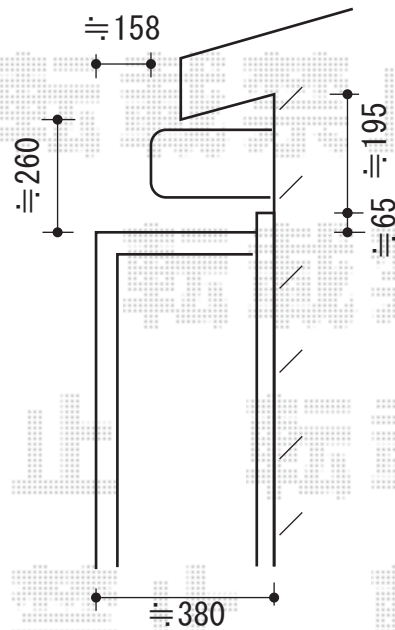

# 彩風CR型 手動式

トステム 彩風CR型 手動式  
 間口=関東間1.0間 (1,820mm)  
 出幅=1,250mm  
 本体色：シャイングレー  
 キャンバス色：熱線吸収(色：ライトベージュ)  
 スクリーン色：ライトベージュ  
 駆動：【特注】手動式/外観左駆動  
 クランクハンドル：長さ1,000mm  
 追加部材：ベースプレート式

担当者

進藤