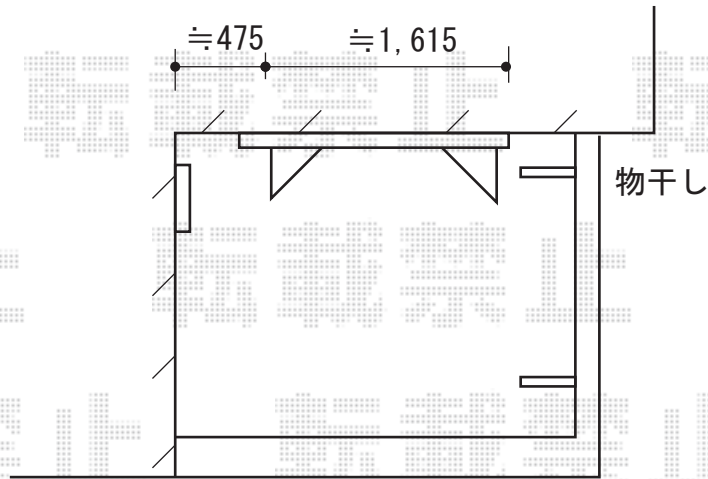

# 彩風CR型 手動式

トステム 彩風CR型 手動式  
 間口=関東間1.0間 (1,820mm)  
 出幅=1,250mm  
 本体色：シャイングレー  
 キャンバス色：熱線吸収(色：ライトベージュ)  
 スクリーン色：ライトベージュ  
 駆動：【特注】手動式/外観左駆動  
 クランクハンドル：長さ1,000mm  
 追加部材：ベースプレート式

担当者

進藤