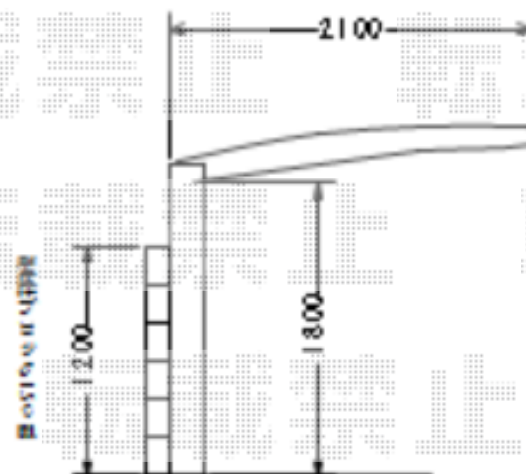

●●●● 施工概略図

均配5φφ

Value Select プレシオスポート ミニ 積雪~20cm
 幅= 2,100mm
 奥行= 2,188mm
 色: ノーブルステン
 屋根材: ポリカーボネート (スカイブルー)
 柱仕様: 標準柱仕様