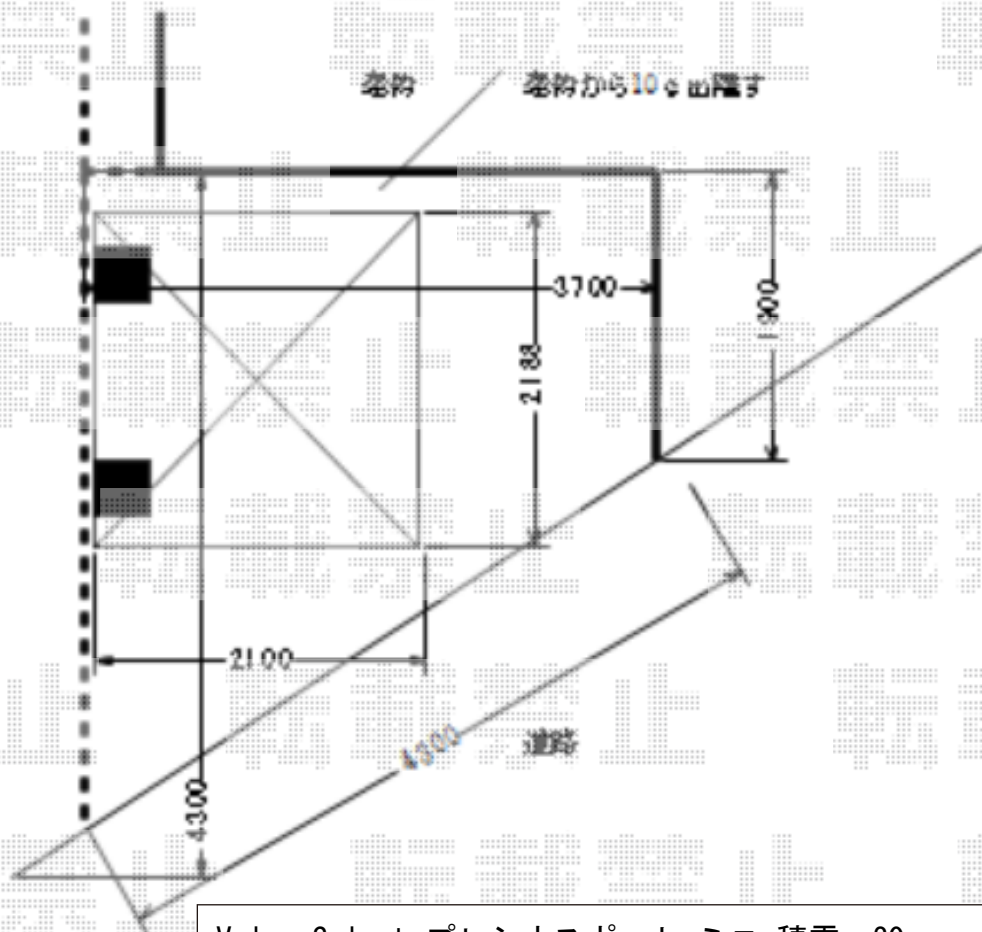

●●●● 施工概略図

均配5φφ

Value Select プレシオスポート ミニ 積雪~20cm
 幅= 2,100mm
 奥行= 2,188mm
 色: ノーブルステン
 屋根材: ポリカーボネート (スカイブルー)
 柱仕様: 標準柱仕様