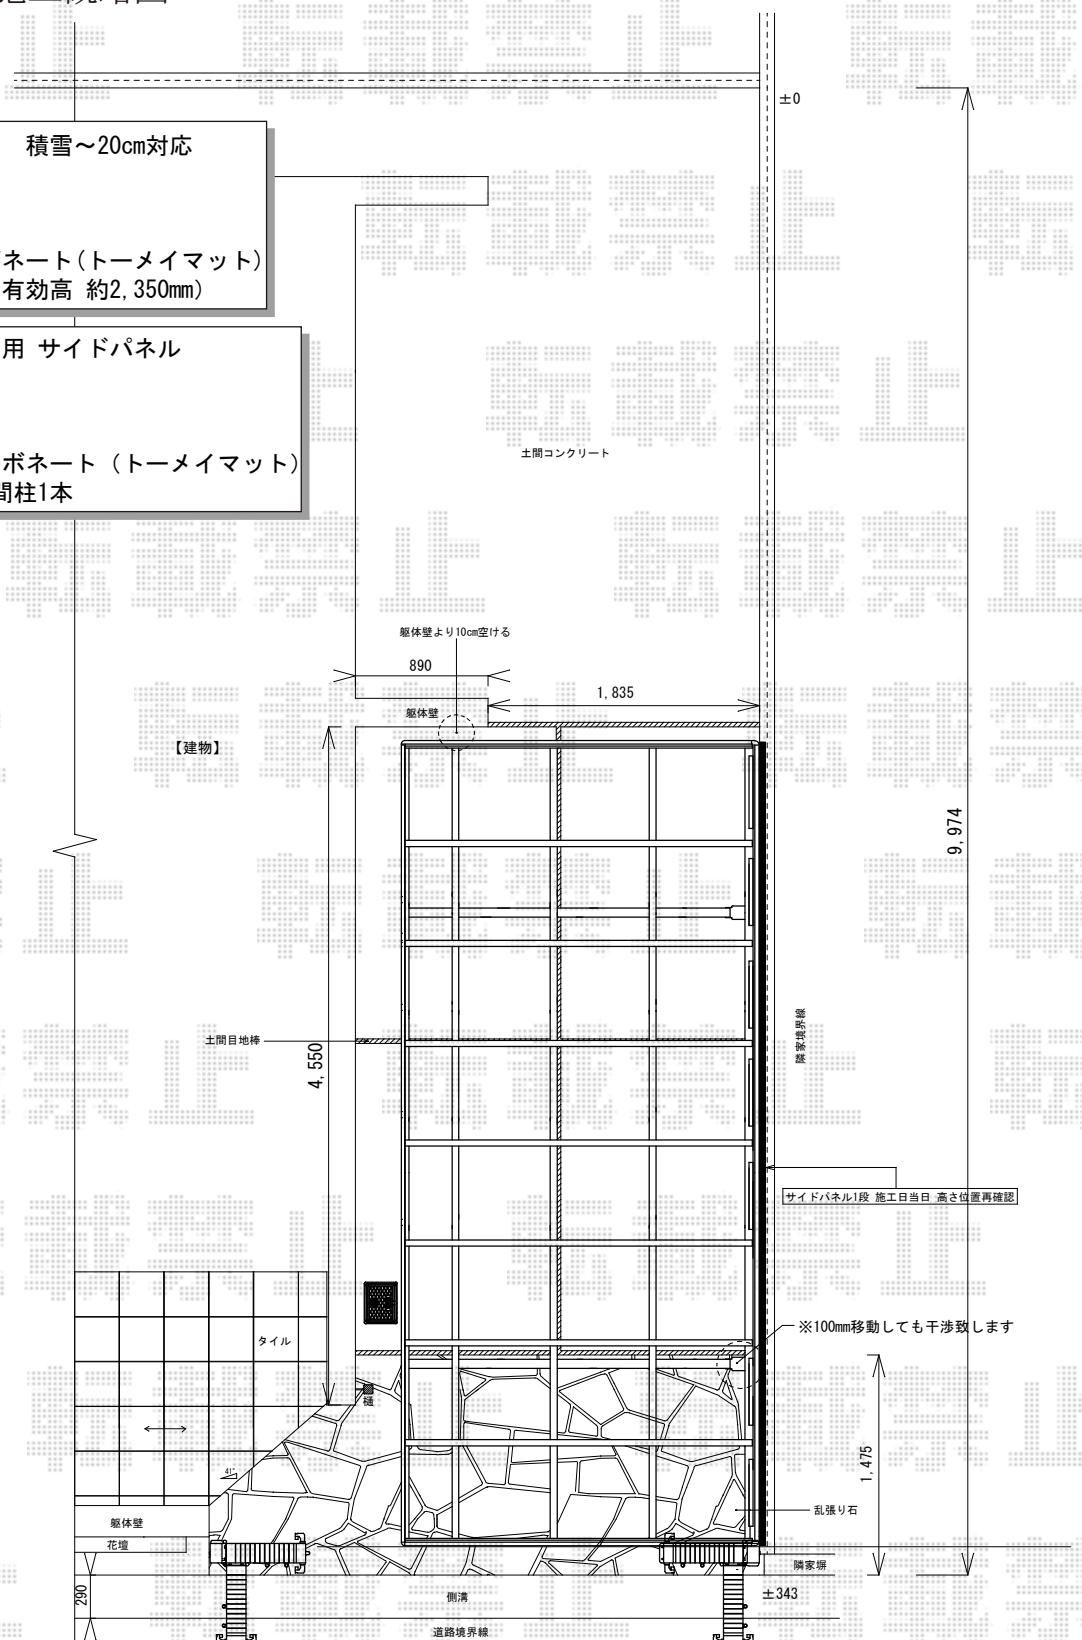

エクステリア商品 施工概略図

YKK AP レイナポートグラン 積雪~20cm対応  
 幅=2,400mm  
 奥行=5,400mm  
 色：ホワイト  
 屋根材：熱線遮断ポリカーボネート(トーマイマット)  
 柱仕様：ハイルーフ柱仕様(有効高 約2,350mm)

YKK AP レイナポートグラン用 サイドパネル  
 奥行サイズ:長さ54用  
 高さ:1,036mm  
 色：ホワイト  
 パネル材：熱線遮断ポリカーボネート(トーマイマット)  
 柱仕様：ハイルーフ柱仕様/間柱1本

TOEX アルシャインHG ノンキャスト 両開き親子 マテリアルカラー (130+280) W  
 開口幅=3,832mm (180度回転時)  
 全幅=4,106 (130+280)mm  
 たたみ幅=1,096 (434+662) mm  
 高さ=1,200mm  
 色：【仮】シャイングレー+クリエモカ  
 キャスター数：無し  
 落棒数：3本

担当者	栢田
-----	----