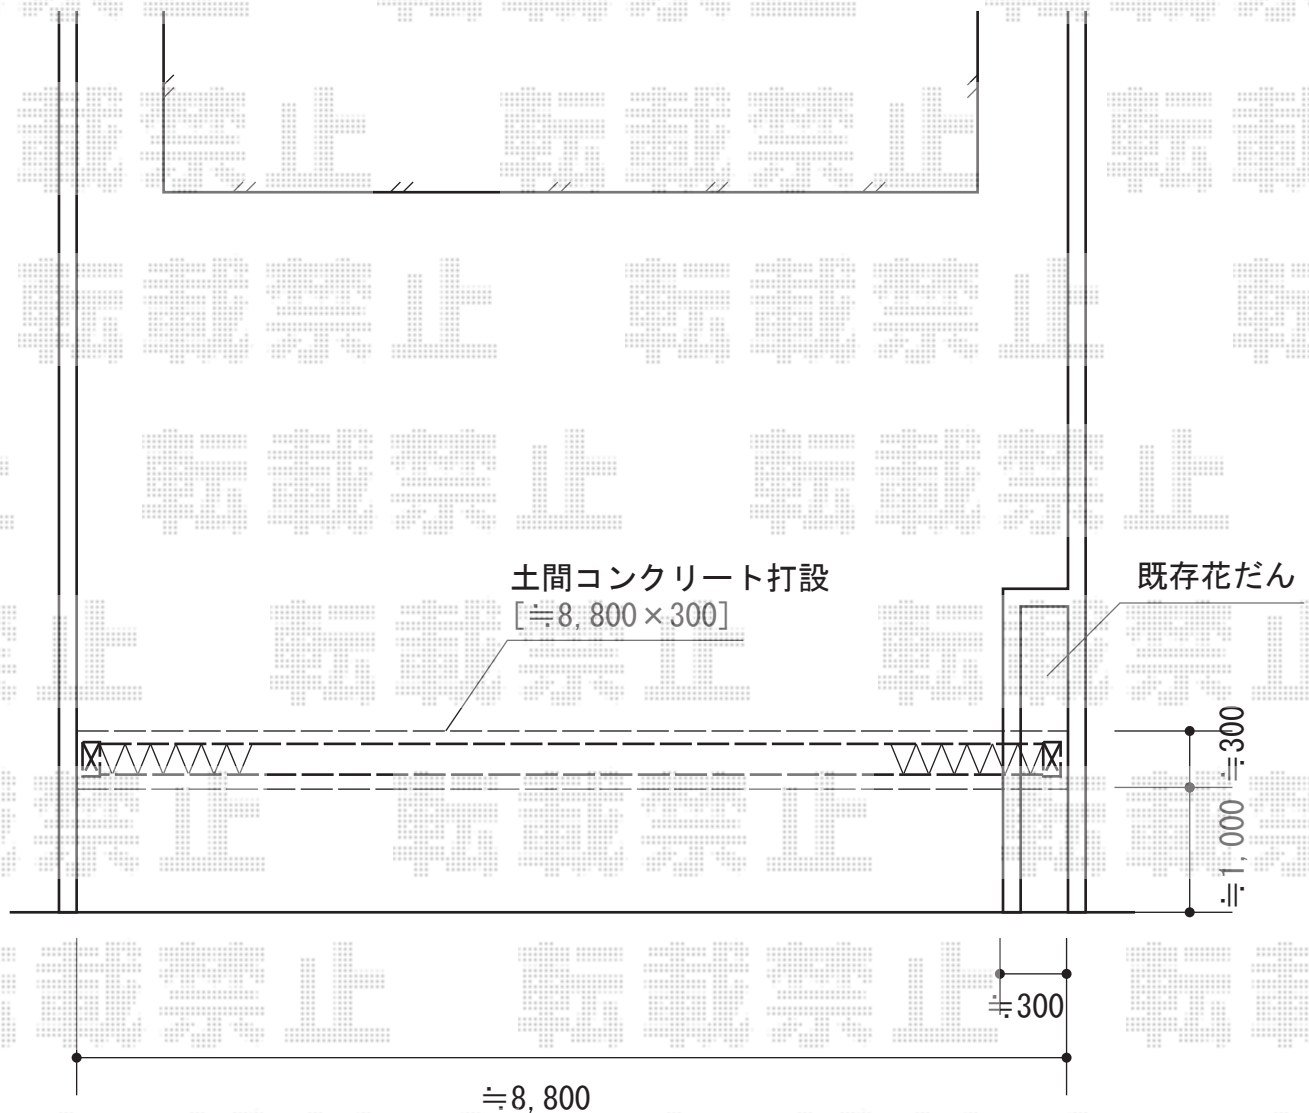

カーゲート 施工概略図

Value Select トリップゲート PB型 ガイドレールタイプ 両開き 88W(44S+44M)
開口幅=8,632mm
全幅=8,732mm
たたみ幅=479.5×2mm
高さ=1,200mm
色：ブロンズ
キャスター数：6箇所
落棒数：4本
レール：ガイドレールタイプ

東エシャッター イノーバH キャスタータイプ 両開き 92W (46S+46M)
開口幅=9,213mm
全幅=9,293mm
たたみ幅=680×2mm
高さ=1,210mm
色：ブロンズ
キャスター数：6箇所
落棒数：6本
キャスタータイプ：ガイドレール後付けタイプ