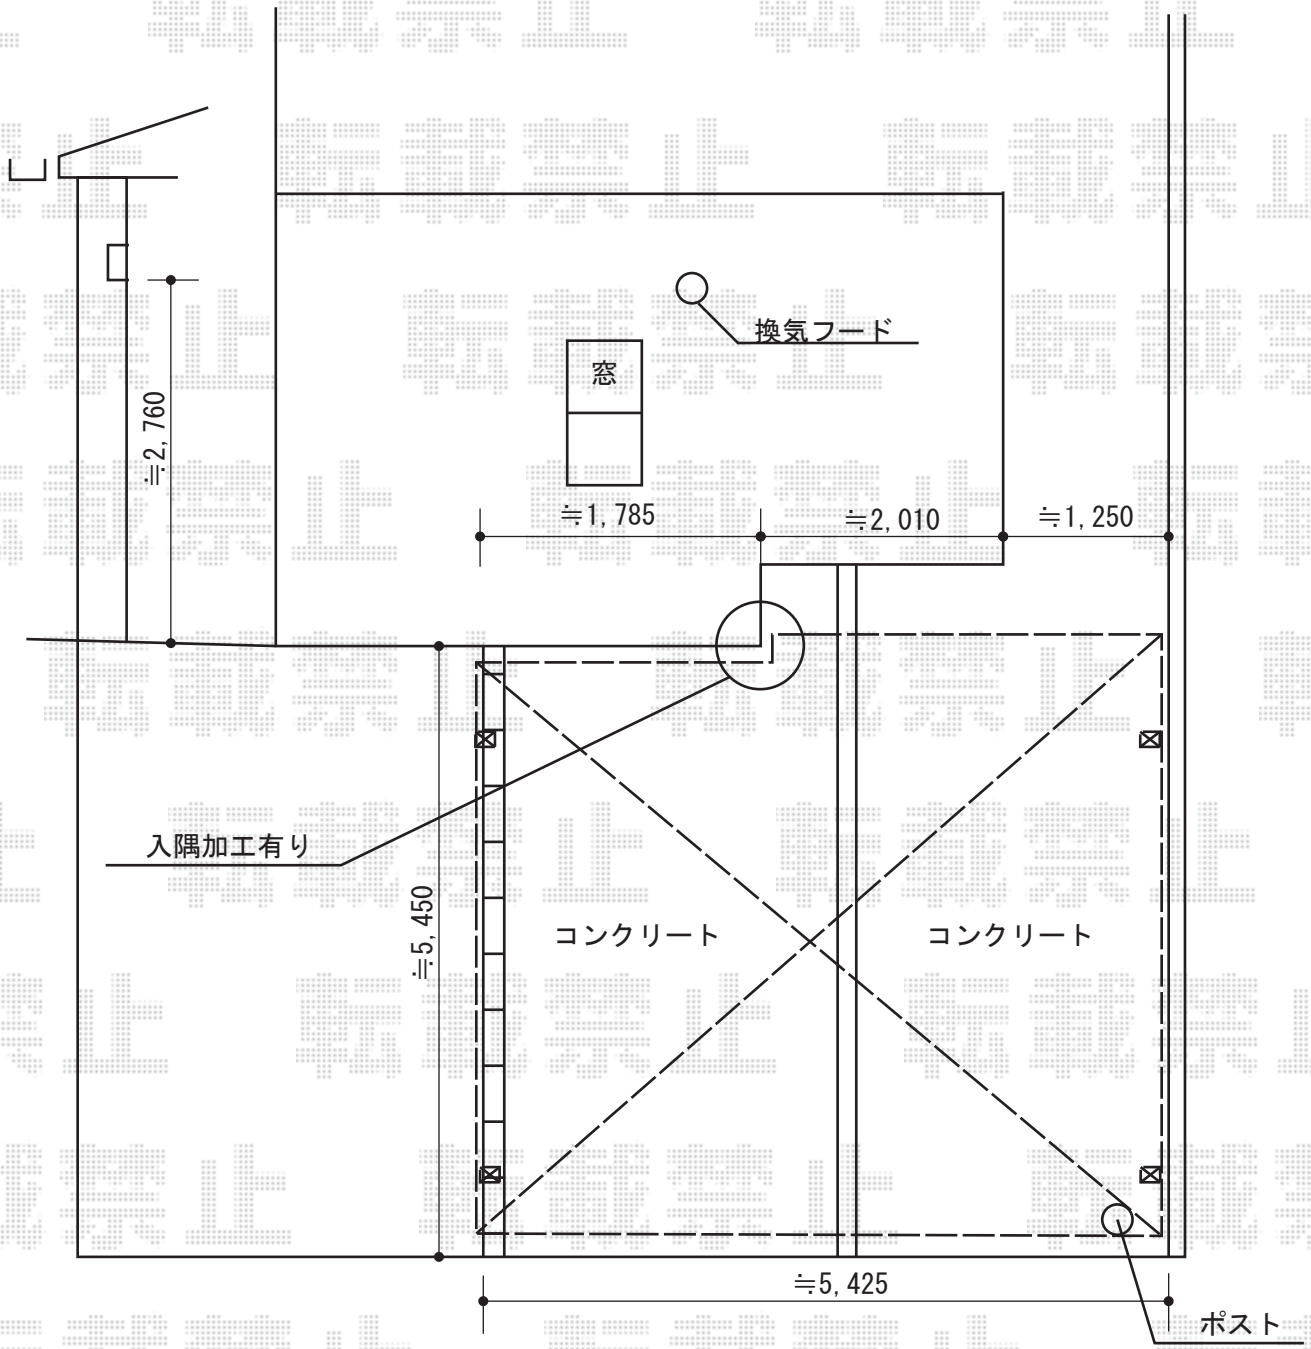

カーポート 施工概略図

YKK AP ジーポートneo Aタイプ 2台用 角柱4本 標準鼻隠し 積雪~100cm対応
幅=4,911mm
奥行=5,456mm
色：梁・柱(プラチナステン)/鼻隠し(キャラメルチーク)
屋根材：【遮光タイプ】スチール折板(ペフ無)
柱仕様：標準柱仕様(有効高 約2,350mm)
横材：なし
追加部材：変形敷地対応セット(入隅・水上カット用)

担当者	進藤
-----	----