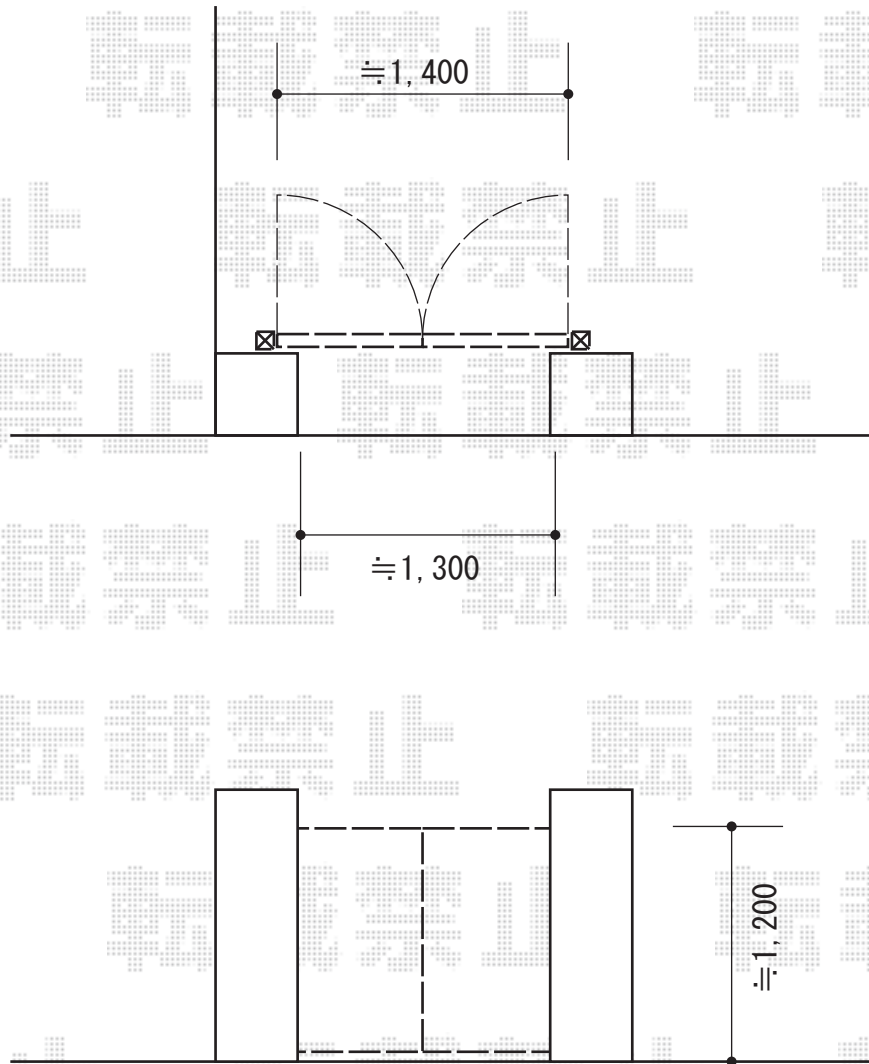

門扉 施工概略図

TOEX シャレオR1型 両開き 柱使用
扉幅 = 700 + 700mm
扉高 = 1,200mm
色 : オータムブラウン
錠 : シリンダーRJ錠 *オートクローザー仕様
開き : 内開き

担当者

松保