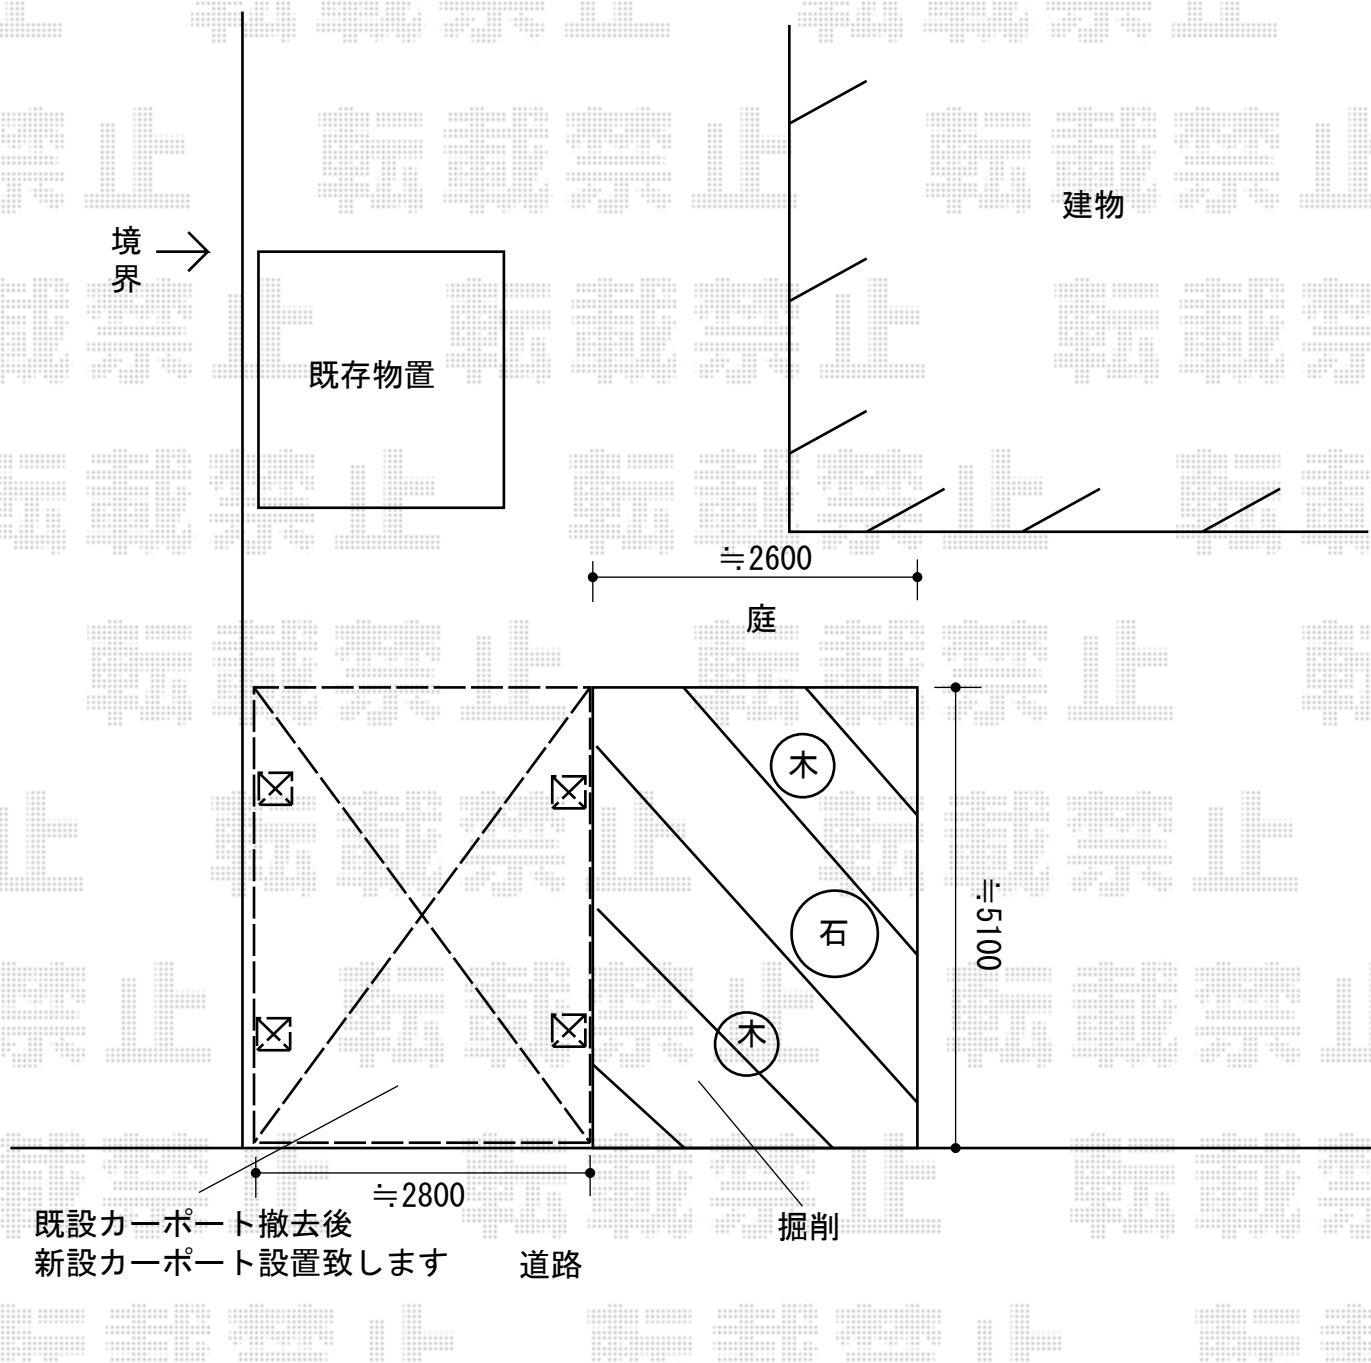

レイナツインポートグラン 積雪～20cm対応

YKK AP レイナツインポートグラン 積雪～20cm対応
幅=5,392mm
奥行=5,052mm
色:ブラウン
屋根材:熱線遮断ポリカーボネート(アースブルーマット調)
柱仕様:ハイルーフ柱仕様(有効高 約2,350mm)

担当者

栢田