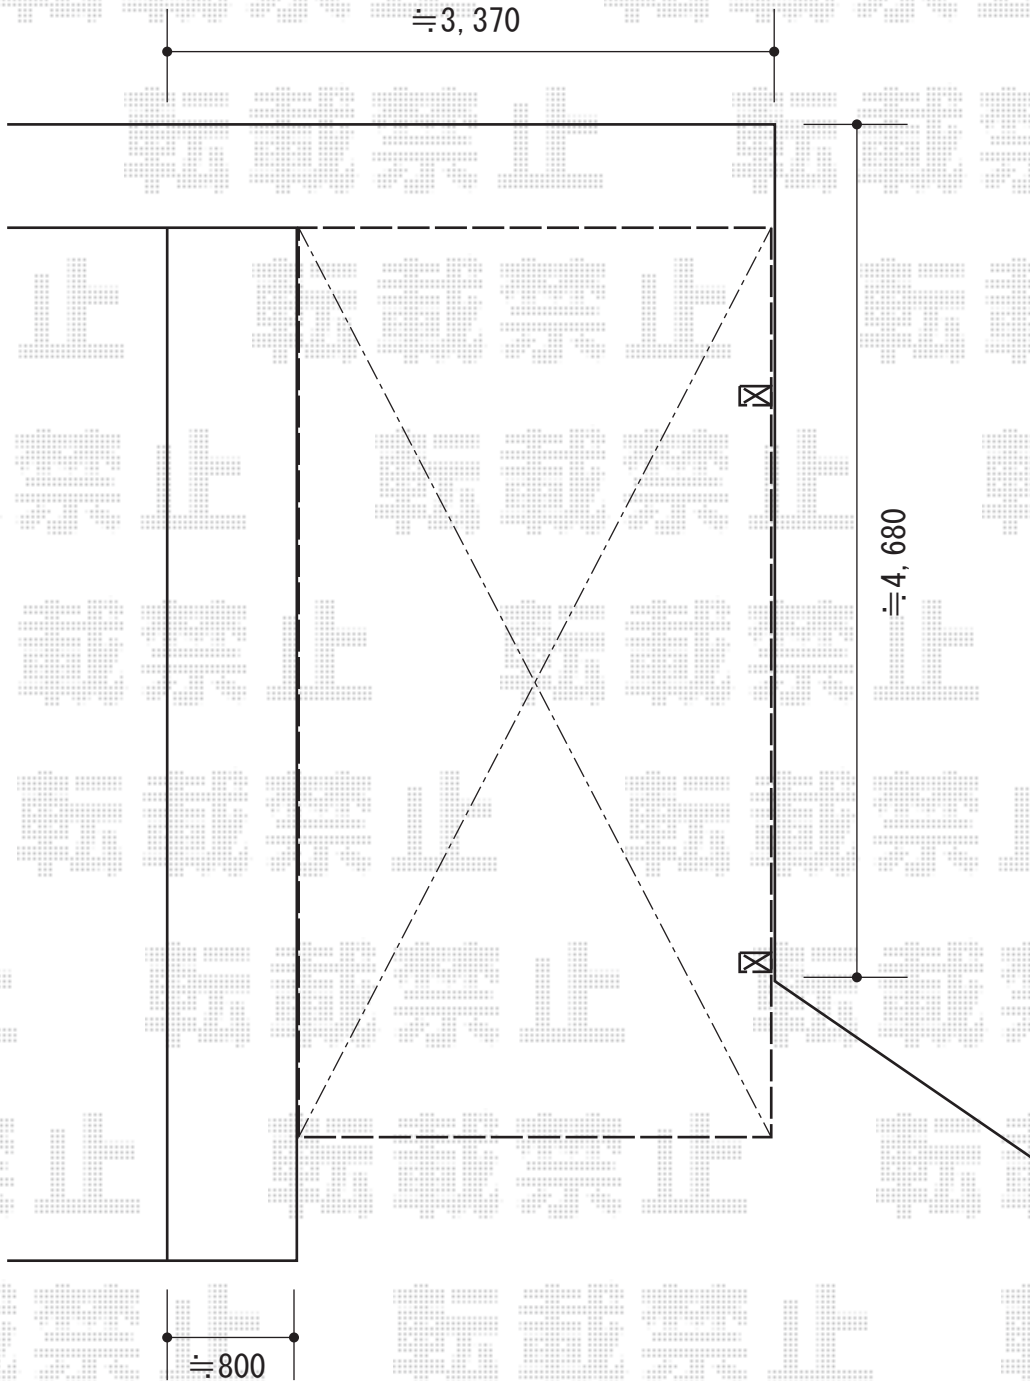

カーポート 施工概略図

YKK AP レイナベーカーポートグラン 積雪～20cm対応
幅= 3,005mm
奥行= 5,052mm
色: プラチナステン
屋根材: ポリカーボネート(アースブルー)
柱仕様: ハイルーフ柱仕様(有効高 約2,500mm)

担当者

進藤