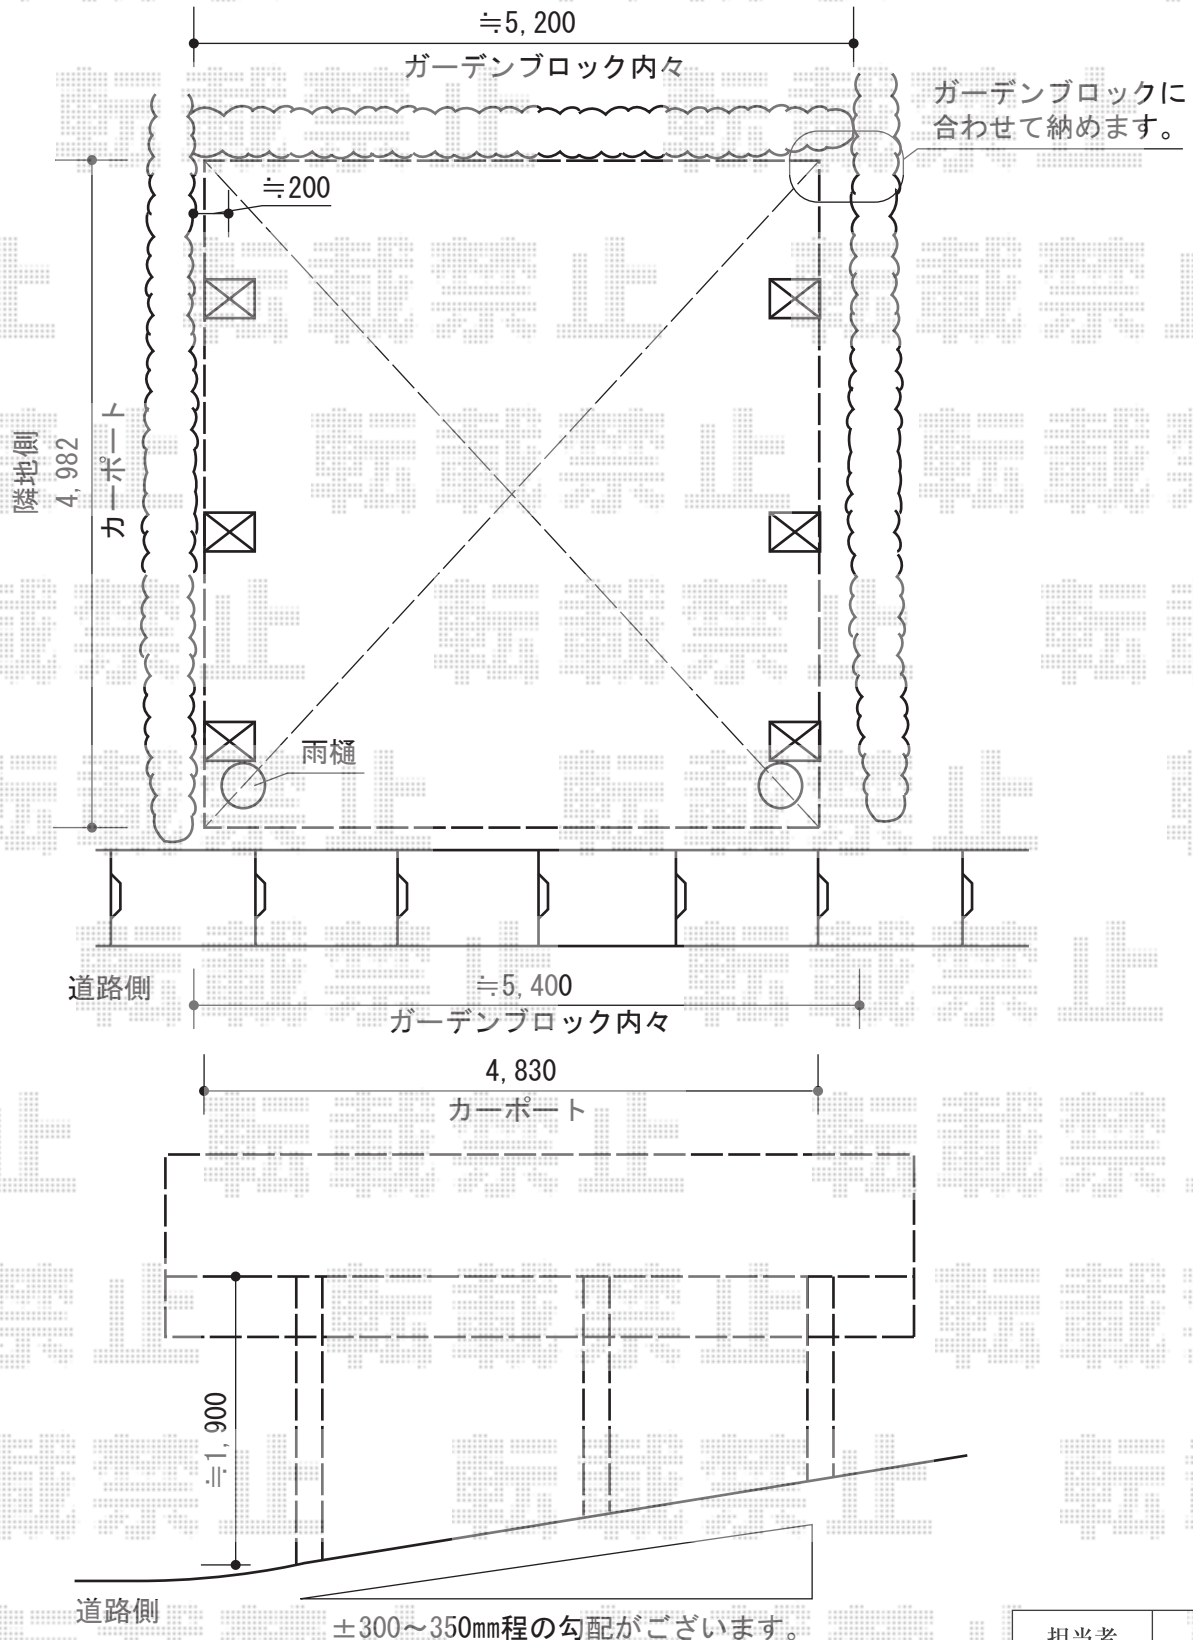

カーポート 施工概略図

トステム テールポートシグマIII 1500 ワイド 積雪~50cm対応
 幅=4,830mm
 奥行=4,982mm
 色：シャイングレー
 屋根材：ポリカーボネート（ブルースモーク）
 柱仕様：凍上ロング柱23（有効高 約2,300mm）

担当者

竹下