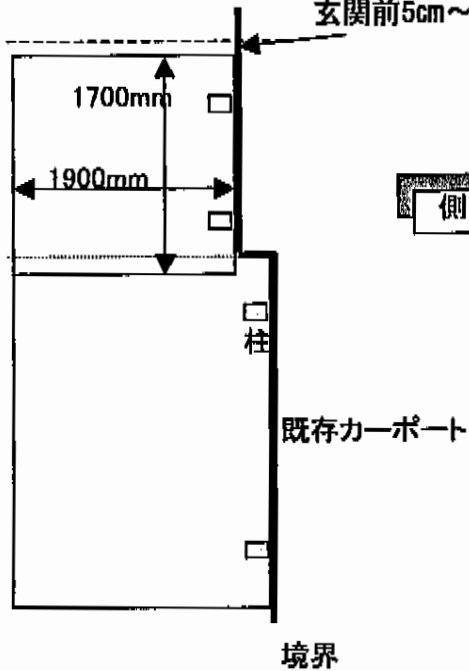

# カーポート・フェンス 施工概略図

YKK AP 【仮】レイナポートグラン 積雪~20cm対応  
 幅=2,400mm  
 奥行=5,052mm  
 色：プラチナステン  
 屋根材：ポリカーボネート（アースブルー）  
 柱仕様：ハイロング柱仕様（有効高 約2,800mm）

**上面図** カーポートの場合

**側面図**

**側面図** フェンスの場合

TOEX シャレオR4型フェンス  
 本体1枚 (W×H) = (1,979.5×1,000mm) ×1枚  
 端部キャップC: 1セット  
 色：シャイングレー