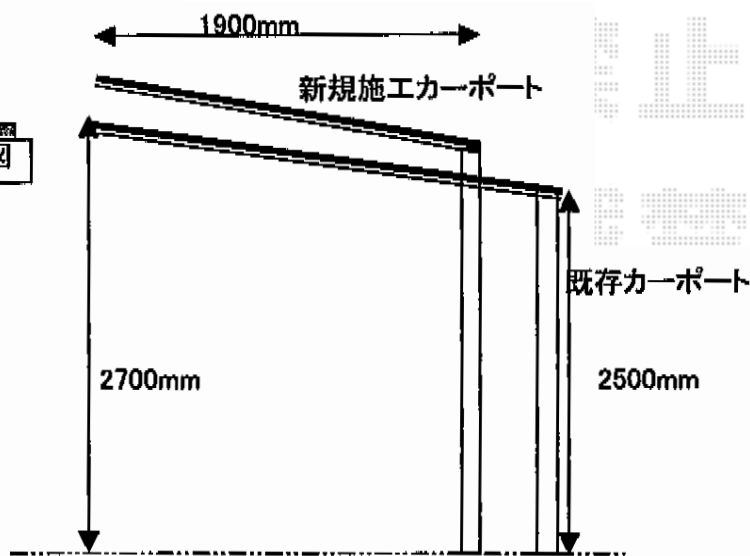

# カーポート・フェンス 施工概略図

YKK AP 【仮】レイナポートグラン 積雪~20cm対応  
 幅=2,400mm  
 奥行=5,052mm  
 色：プラチナステン  
 屋根材：ポリカーボネート（アースブルー）  
 柱仕様：ハイロング柱仕様（有効高 約2,800mm）

**上面図** カーポートの場合

**側面図**

**側面図** フェンスの場合

TOEX シャレオR4型フェンス  
 本体1枚 (W×H) = (1,979.5×1,000mm) ×1枚  
 端部キャップC: 1セット  
 色：シャイングレー