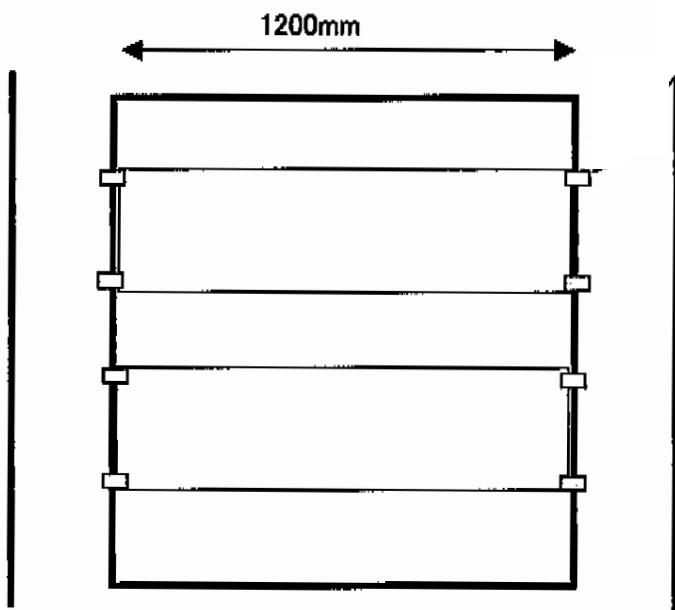

# カーポート・フェンス 施工概略図

YKK AP 【仮】レイナポートグラン 積雪~20cm対応  
 幅=2,400mm  
 奥行=5,052mm  
 色：プラチナステン  
 屋根材：ポリカーボネート（アースブルー）  
 柱仕様：ハイロング柱仕様（有効高 約2,800mm）

**上面図** カーポートの場合

**側面図**

**側面図** フェンスの場合

TOEX シャレオR4型フェンス  
 本体1枚 (W×H) = (1,979.5×1,000mm) ×1枚  
 端部キャップC: 1セット  
 色：シャイングレー