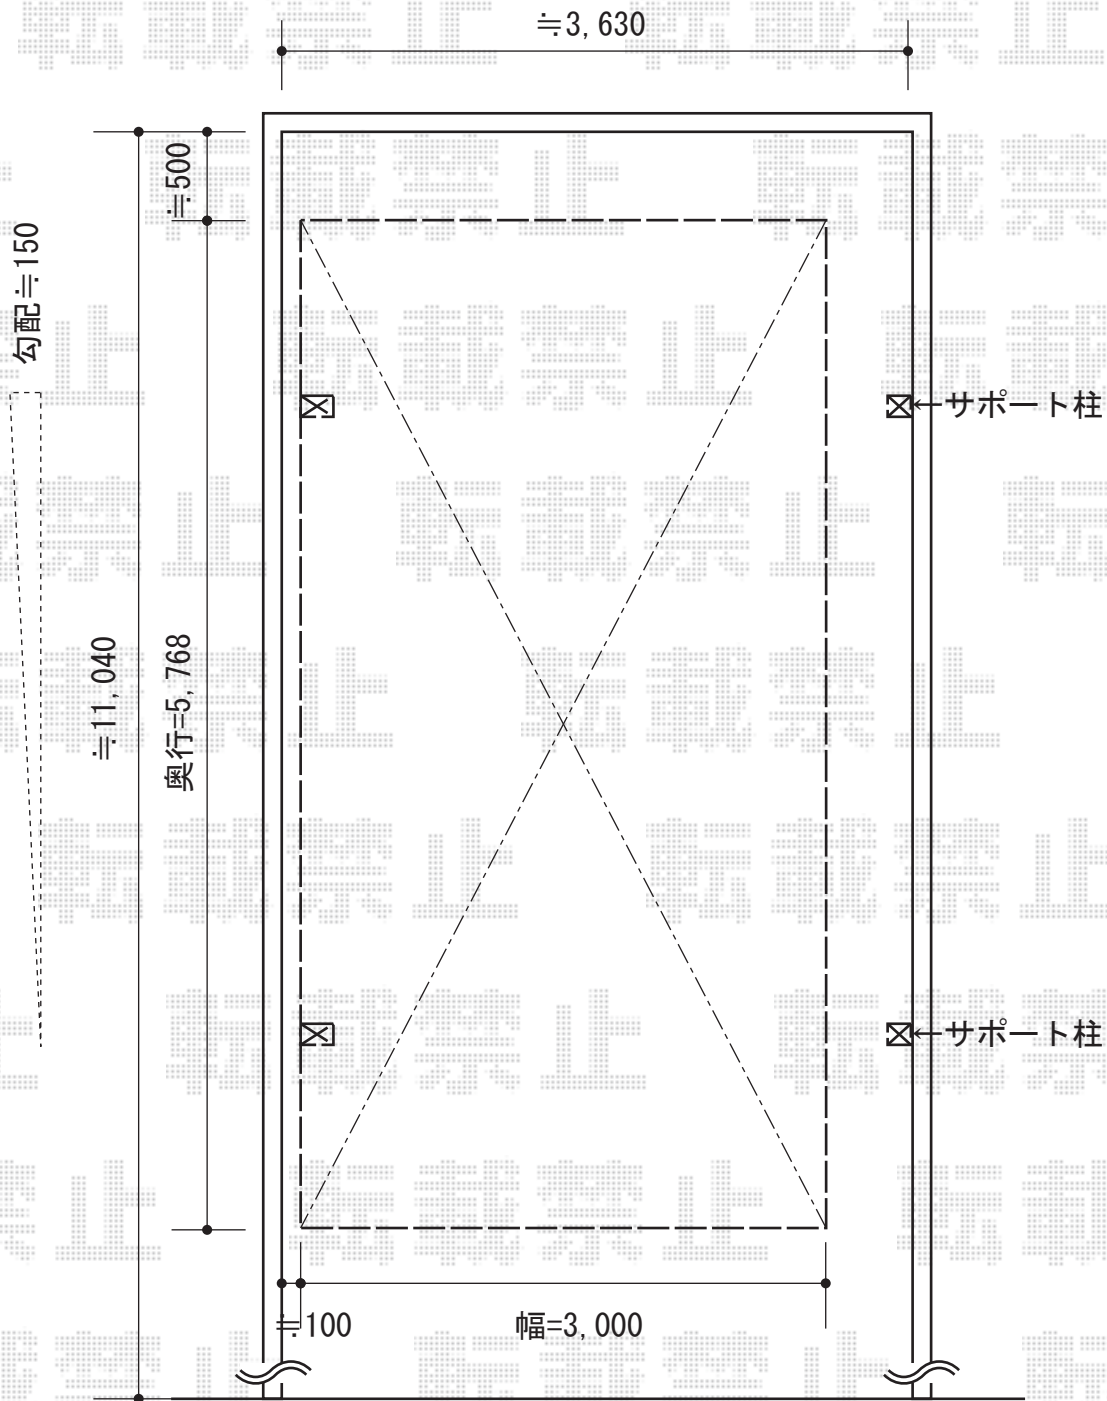

カーポート 施工概略図

YKK AP レイナポートグラン 積雪～20cm対応
 幅=3,000mm 奥行=5,768mm
 色：カームブラック 屋根材：ポリカーボネート（トーマイマツト）
 柱仕様：ハイルーフ柱仕様（有効高 約2,355mm）

YKK AP 着脱式サポート柱 2本入
 色：カームブラック 柱仕様：標準・ハイルーフ兼用
 数量：1セット

担当者

伏見