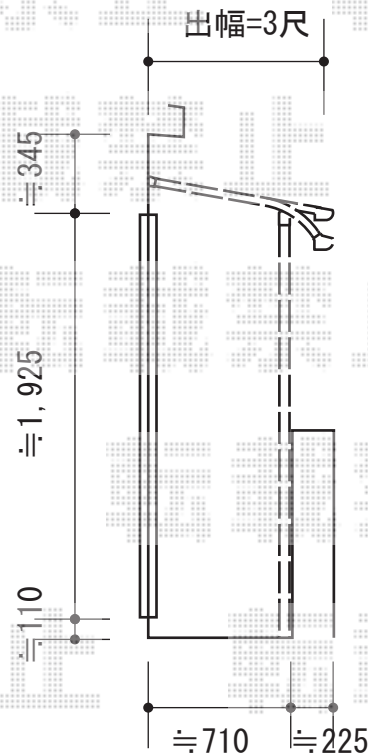

ライザーテラスII F型 屋根タイプ 単体 積雪～20cm対応

トステム ライザーテラスII F型 屋根タイプ 単体 積雪～20cm対応
間口=関東間2.5間通し (柱芯々4,350mm 屋根幅4,570mm)
出幅=3尺 (885mm)
色：オータムブラウン
屋根材：熱線吸収ポリカーボネート (ライトブルーマット調)
柱仕様：出幅自在桁タイプ (柱2本)
施工方法：下止め仕様
柱固定部品仕様：中間用×2

トステム 吊り下げ物干し 標準 2本入
色：オータムブラウン

トステム 収納式物干し 標準 2本入
色：オータムブラウン

担当者	谷