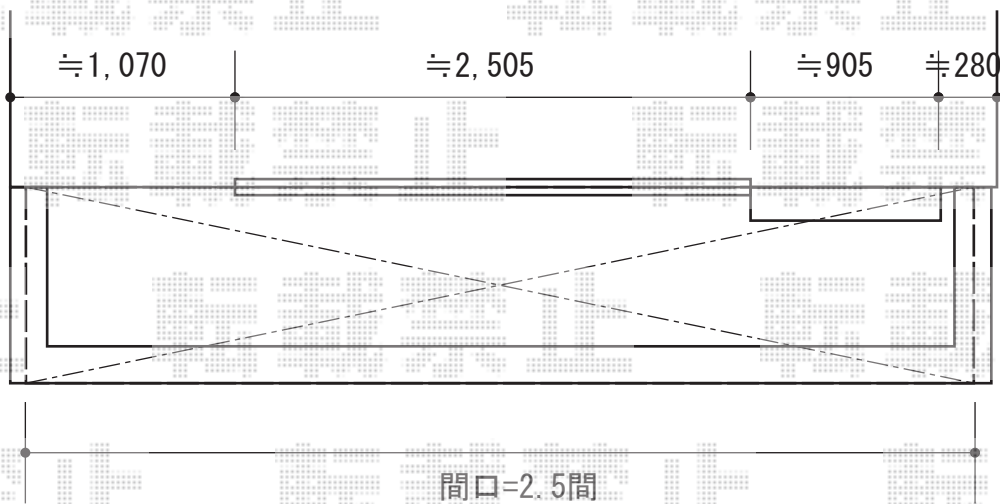

ライザーテラスII F型 屋根タイプ 単体 積雪～20cm対応

トステム ライザーテラスII F型 屋根タイプ 単体 積雪～20cm対応
間口=関東間2.5間通し (柱芯々4,350mm 屋根幅4,570mm)
出幅=3尺 (885mm)
色：オータムブラウン
屋根材：熱線吸収ポリカーボネート (ライトブルーマット調)
柱仕様：出幅自在桁タイプ (柱2本)
施工方法：下止め仕様
柱固定部品仕様：中間用×2

トステム 吊り下げ物干し 標準 2本入
色：オータムブラウン

トステム 収納式物干し 標準 2本入
色：オータムブラウン

担当者	谷