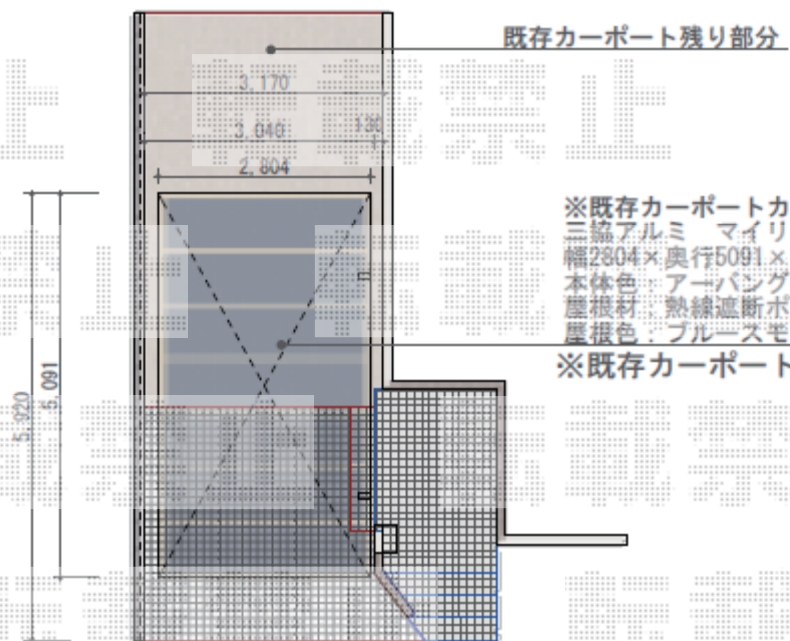

カーポート 施工概略図

※既存カーポートカット撤去後取付
三協アルミ マイリッシュ 基本セット51-27(道勾配)
幅2804×奥行5091×高さ2800
本体色：アーバングレー
屋根材：熱線遮断ポリカーボネート
屋根色：ブルースモーク

※既存カーポート撤去費用別途