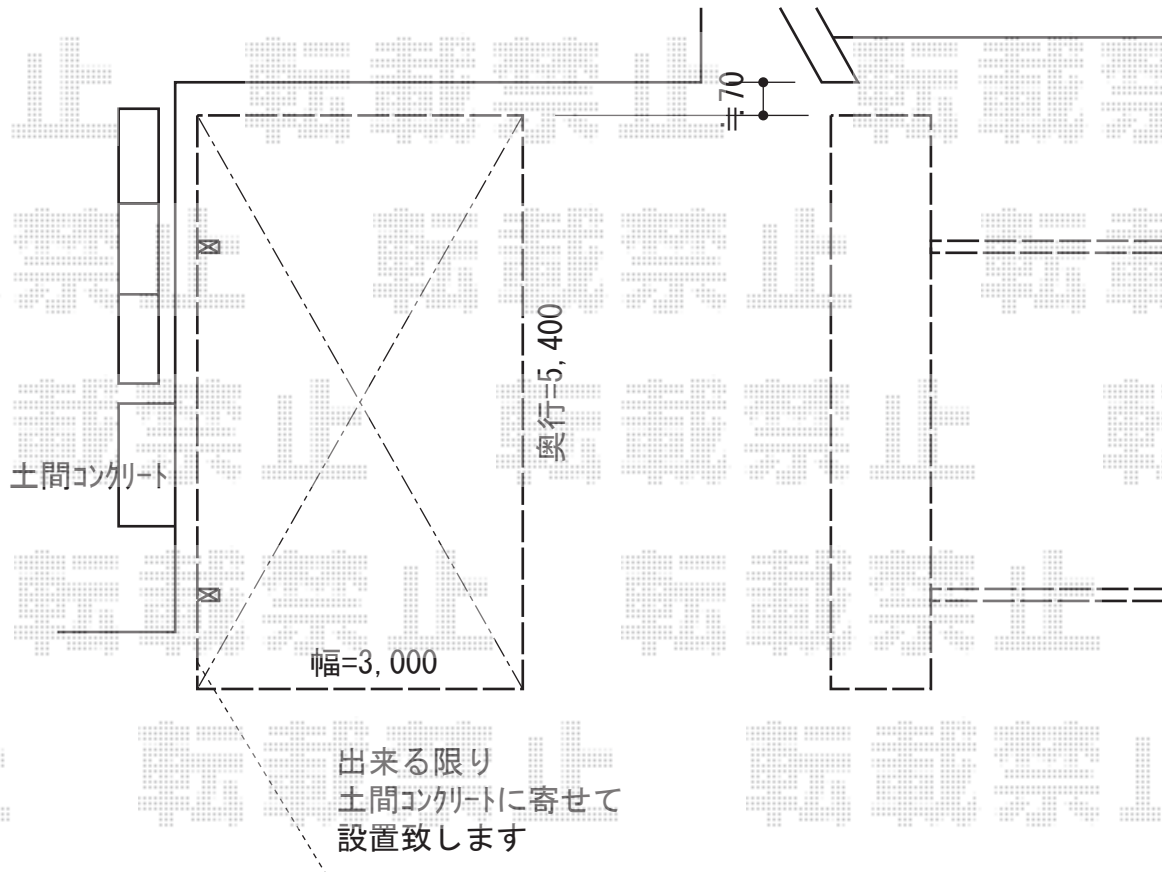

# カーポート 施工概略図

YKK AP レイナポートグラン 積雪~20cm対応  
幅= 3,000mm  
奥行= 5,400mm  
色： プラチナステン  
屋根材： ポリカーボネート（アースブルー）  
柱仕様： 標準柱仕様（有効高 約2,000mm）  
オプション： 屋根ふき材補強部品セット×1セット

YKK AP 着脱式サポート 標準・ハイルーフ兼用 2本入  
色： プラチナステン

担当者

竹下