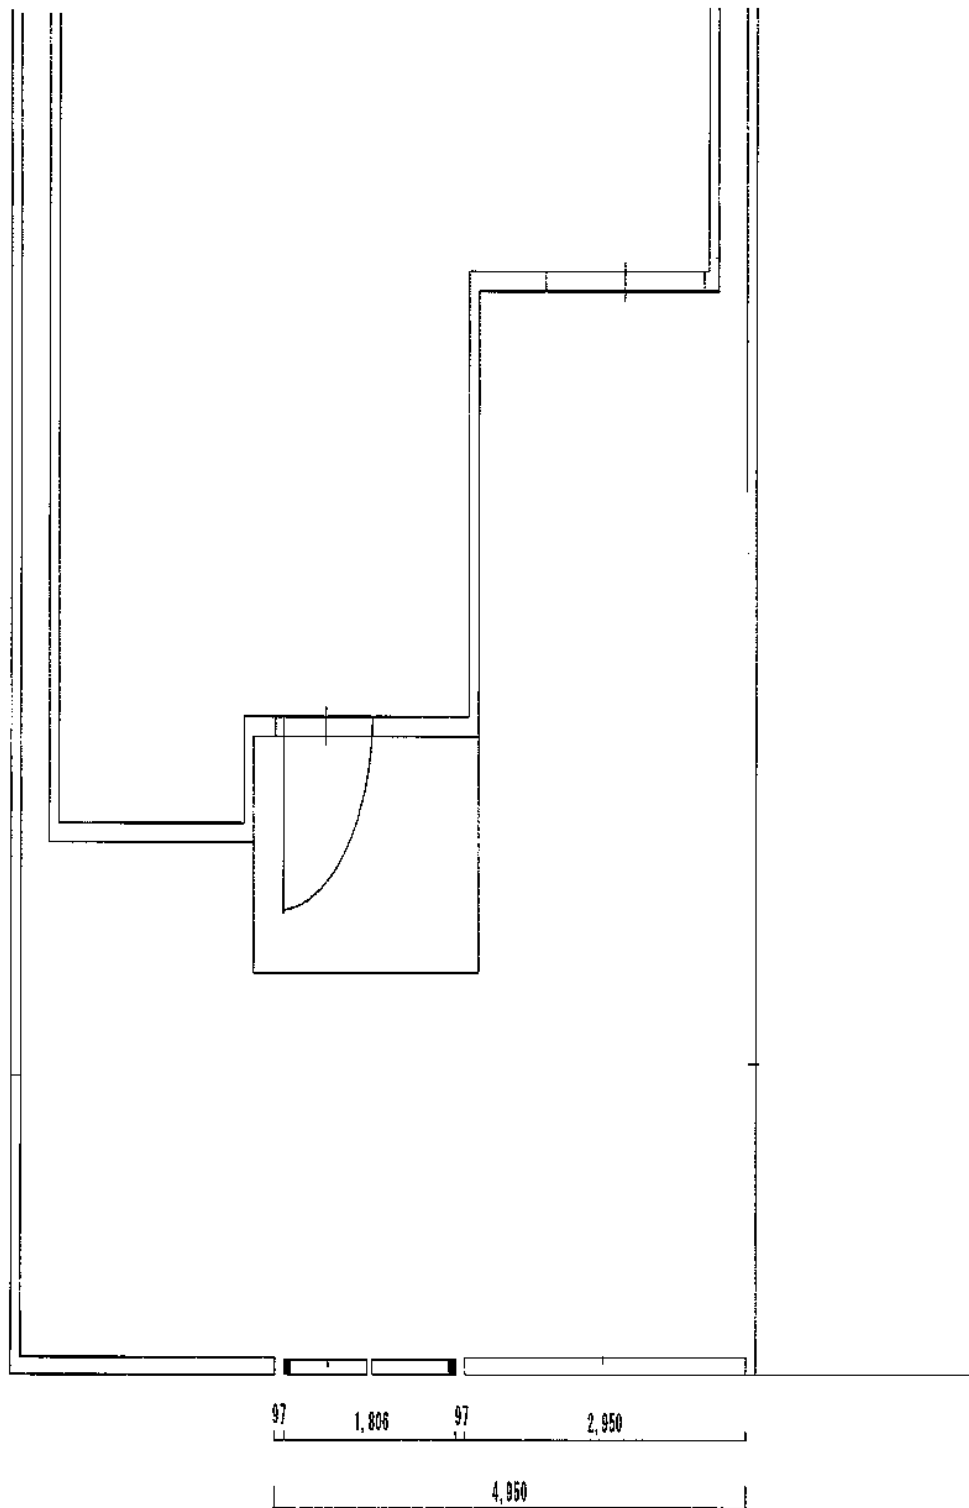

エクステリア商品 施工概略図

Value Select プレシオス門扉 横格子 両開き 門柱仕様
扉幅 = 800 + 800mm
扉高 = 1,200mm
色 : ノーブルステン
錠 : ハンドル錠E8型
開き : 内開き

Value Select トリップゲート RA型
ノンレール 片開き 30S
開口幅= 2,908mm 全幅= 3,008mm
たたみ幅= 323mm 高さ= 1,182mm
色 : ステンカラー
キャスター数 : 2箇所 落棒数 : 2本