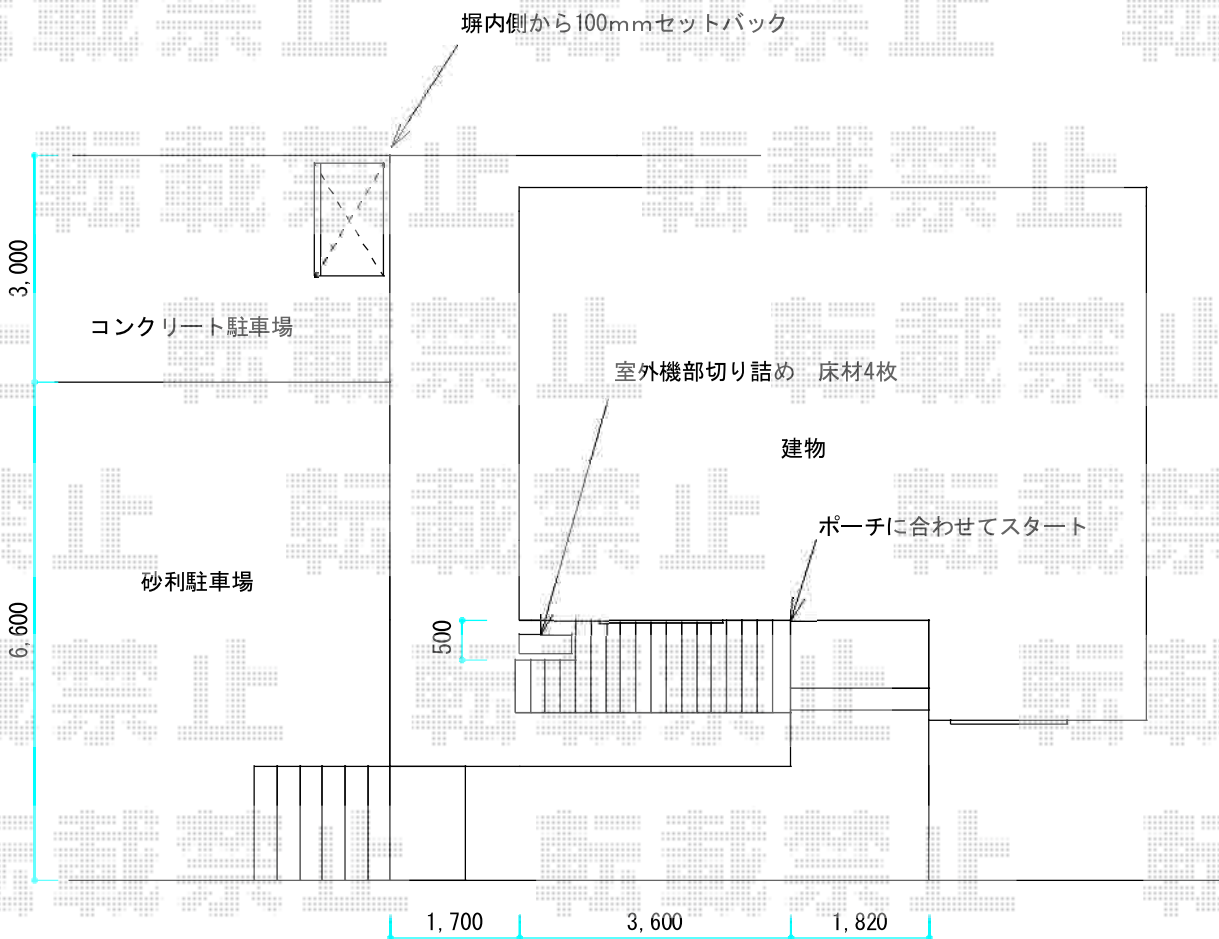

# ウッドデッキ+物置 施工概略図

タクボ物置 グランプレステージジャスト  
 間口= 1,488mm  
 奥行= 900mm  
 高さ= 2,100mm  
 色： ジェイドグレー  
 屋根タイプ： 標準型  
 耐荷重タイプ： 一般型  
 棚タイプ： 全面棚タイプ  
 数量： 1台

YKK AP リウッドデッキ 200  
 間口= 2.0間 (3,651mm)  
 出幅= 4尺 (1,220mm)  
 色： レッドブラウン  
 床板： 縦貼り  
 幕板： 標準幕板  
 束柱： Tタイプ(400~550mm) (色： カームブラック)

デッキ下に防草シート+6号砂利