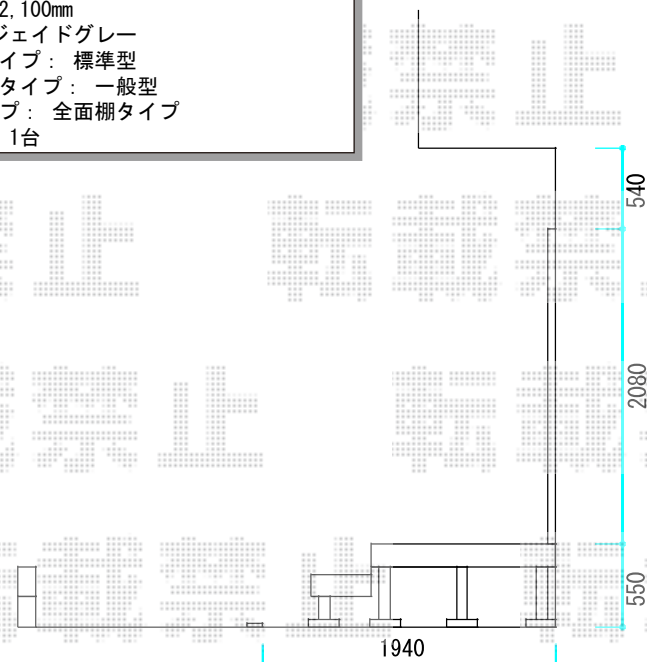

# ウッドデッキ+物置 施工概略図

タクボ物置 グランプレステージジャスト  
 間口= 1,488mm  
 奥行= 900mm  
 高さ= 2,100mm  
 色： ジェイドグレー  
 屋根タイプ： 標準型  
 耐荷重タイプ： 一般型  
 棚タイプ： 全面棚タイプ  
 数量： 1台

YKK AP リウッドデッキ 200  
 間口= 2.0間 (3,651mm)  
 出幅= 4尺 (1,220mm)  
 色： レッドブラウン  
 床板： 縦貼り  
 幕板： 標準幕板  
 束柱： Tタイプ(400~550mm) (色： カームブラック)

デッキ下に防草シート+6号砂利