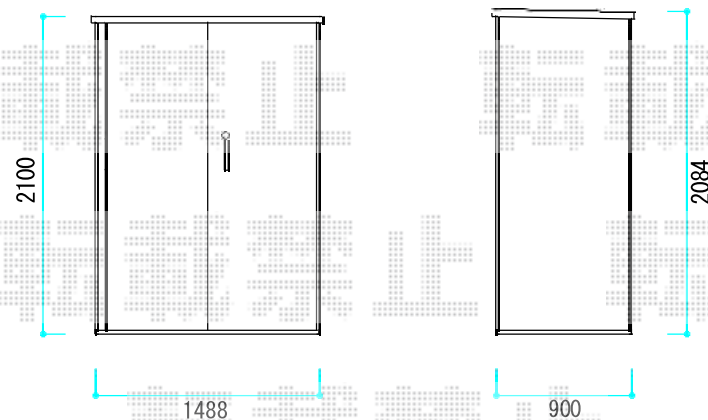

# ウッドデッキ+物置 施工概略図

タクボ物置 グランプレステージジャスト  
 間口= 1,488mm  
 奥行= 900mm  
 高さ= 2,100mm  
 色： ジェイドグレー  
 屋根タイプ： 標準型  
 耐荷重タイプ： 一般型  
 棚タイプ： 全面棚タイプ  
 数量： 1台

YKK AP リウッドデッキ 200  
 間口= 2.0間 (3,651mm)  
 出幅= 4尺 (1,220mm)  
 色： レッドブラウン  
 床板： 縦貼り  
 幕板： 標準幕板  
 束柱： Tタイプ(400~550mm) (色： カームブラック)

デッキ下に防草シート+6号砂利