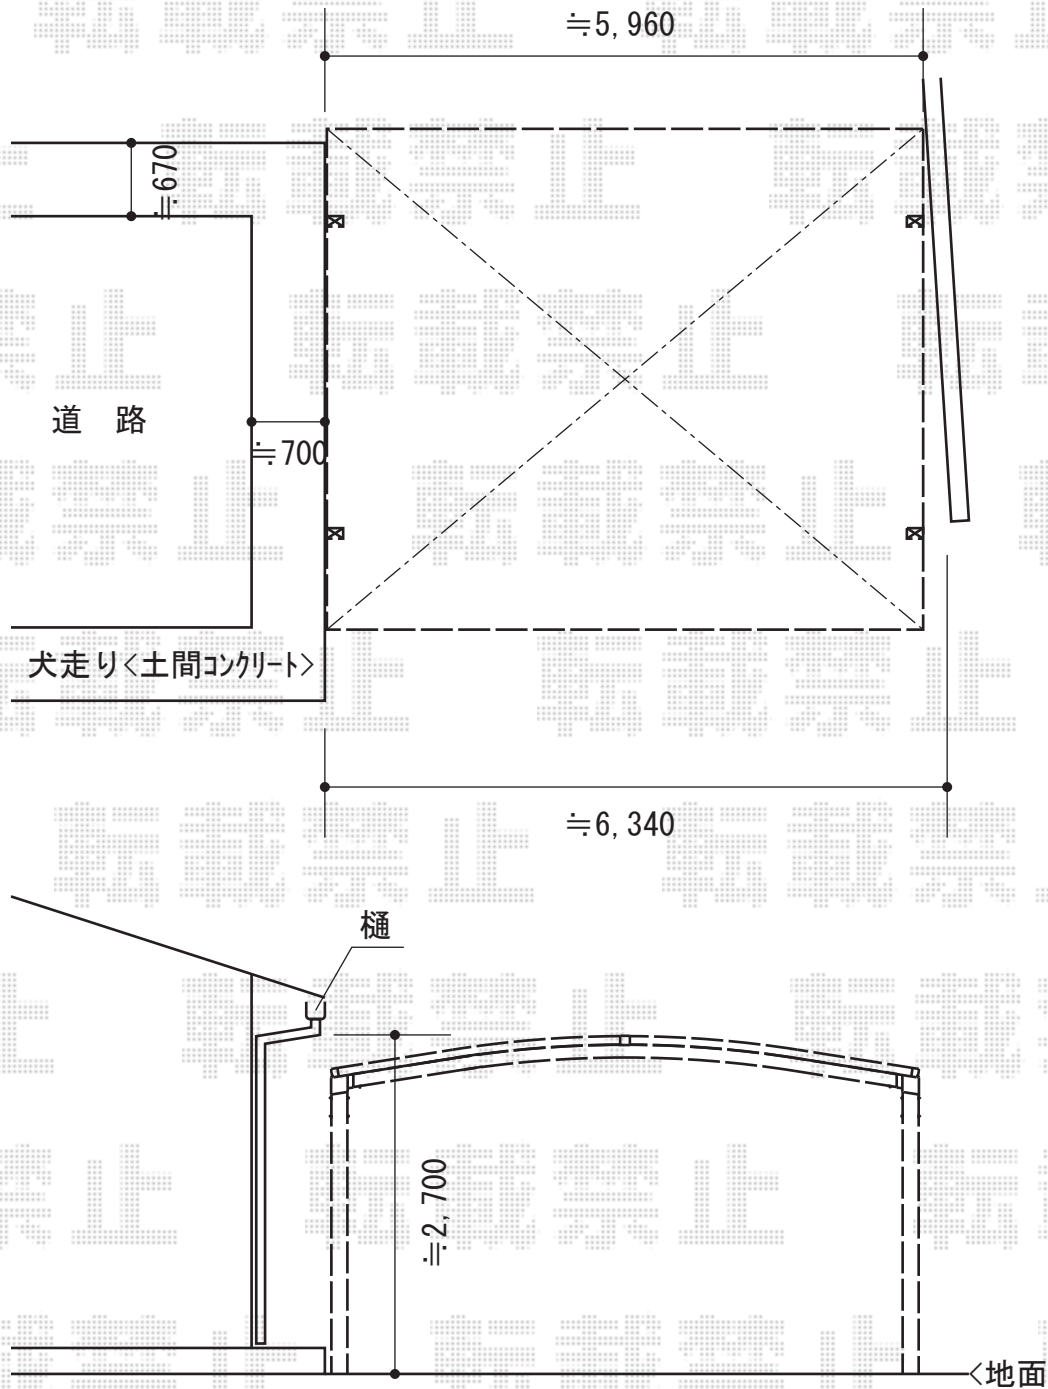

カーポート 施工概略図

YKK AP レイナツインポートグラン 積雪~20cm対応
幅= 5,983mm
奥行= 5,052mm
色: ブラウン
屋根材: ポリカーボネート (スモークブラウン)
柱仕様: 標準柱仕様 (有効高 約2,000mm)

担当者

進藤