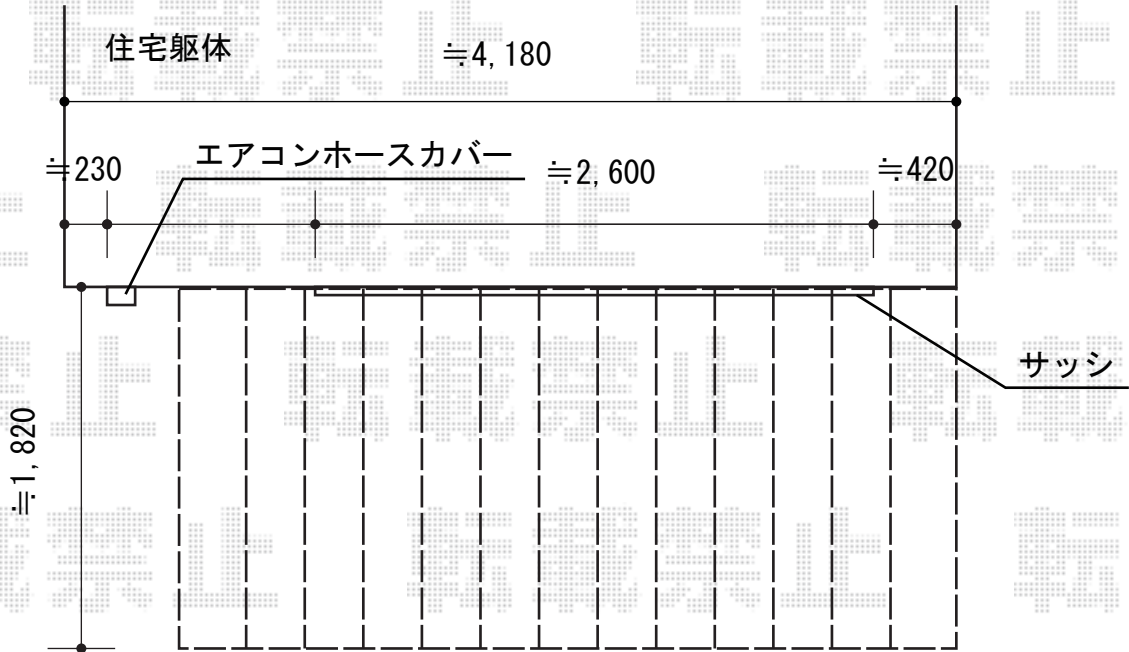

# エクステリア 施工概略図

YKK AP リウッドデッキ 200  
 間口=2.0間 (3,651mm)  
 出幅=6尺 (1,820mm)  
 色：ナチュラルブラウン  
 床板：縦貼り  
 束柱：Sタイプ (550mm) (色：【未定】)

Value Select プレシオステラス R型 テラスタイプ 単体 積雪~20cm対応  
 間口=関東間2.0間 (柱芯々3,485mm 屋根幅3,670mm)  
 出幅=7尺 (2,070mm)  
 色：ノーブルステン  
 屋根材：ポリカーボネート (スカイブルー)  
 柱仕様：柱奥行移動タイプ (柱2本)  
 施工方法：上止め仕様