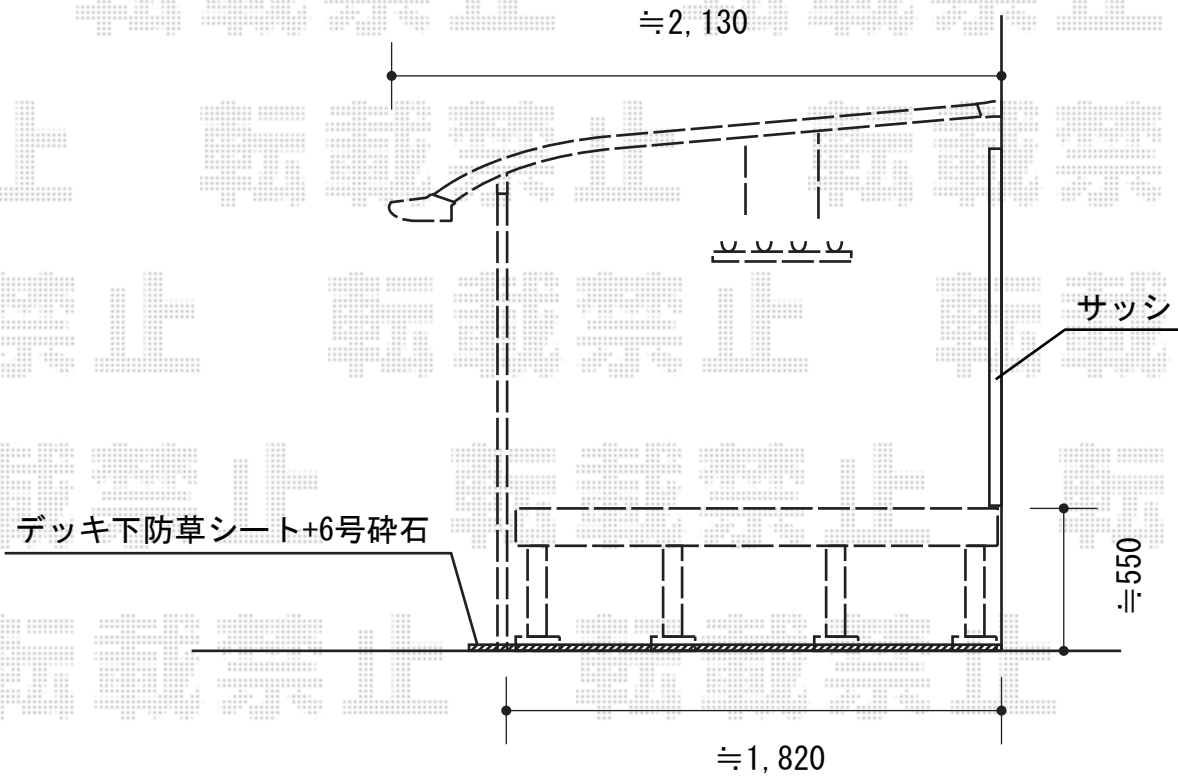

# エクステリア 施工概略図

YKK AP リウッドデッキ 200  
 間口=2.0間 (3,651mm)  
 出幅=6尺 (1,820mm)  
 色：ナチュラルブラウン  
 床板：縦貼り  
 束柱：Sタイプ (550mm) (色：【未定】)

Value Select プレシオステラス R型 テラスタイプ 単体 積雪~20cm対応  
 間口=関東間2.0間 (柱芯々3,485mm 屋根幅3,670mm)  
 出幅=7尺 (2,070mm)  
 色：ノーブルステン  
 屋根材：ポリカーボネート (スカイブルー)  
 柱仕様：柱奥行移動タイプ (柱2本)  
 施工方法：上止め仕様