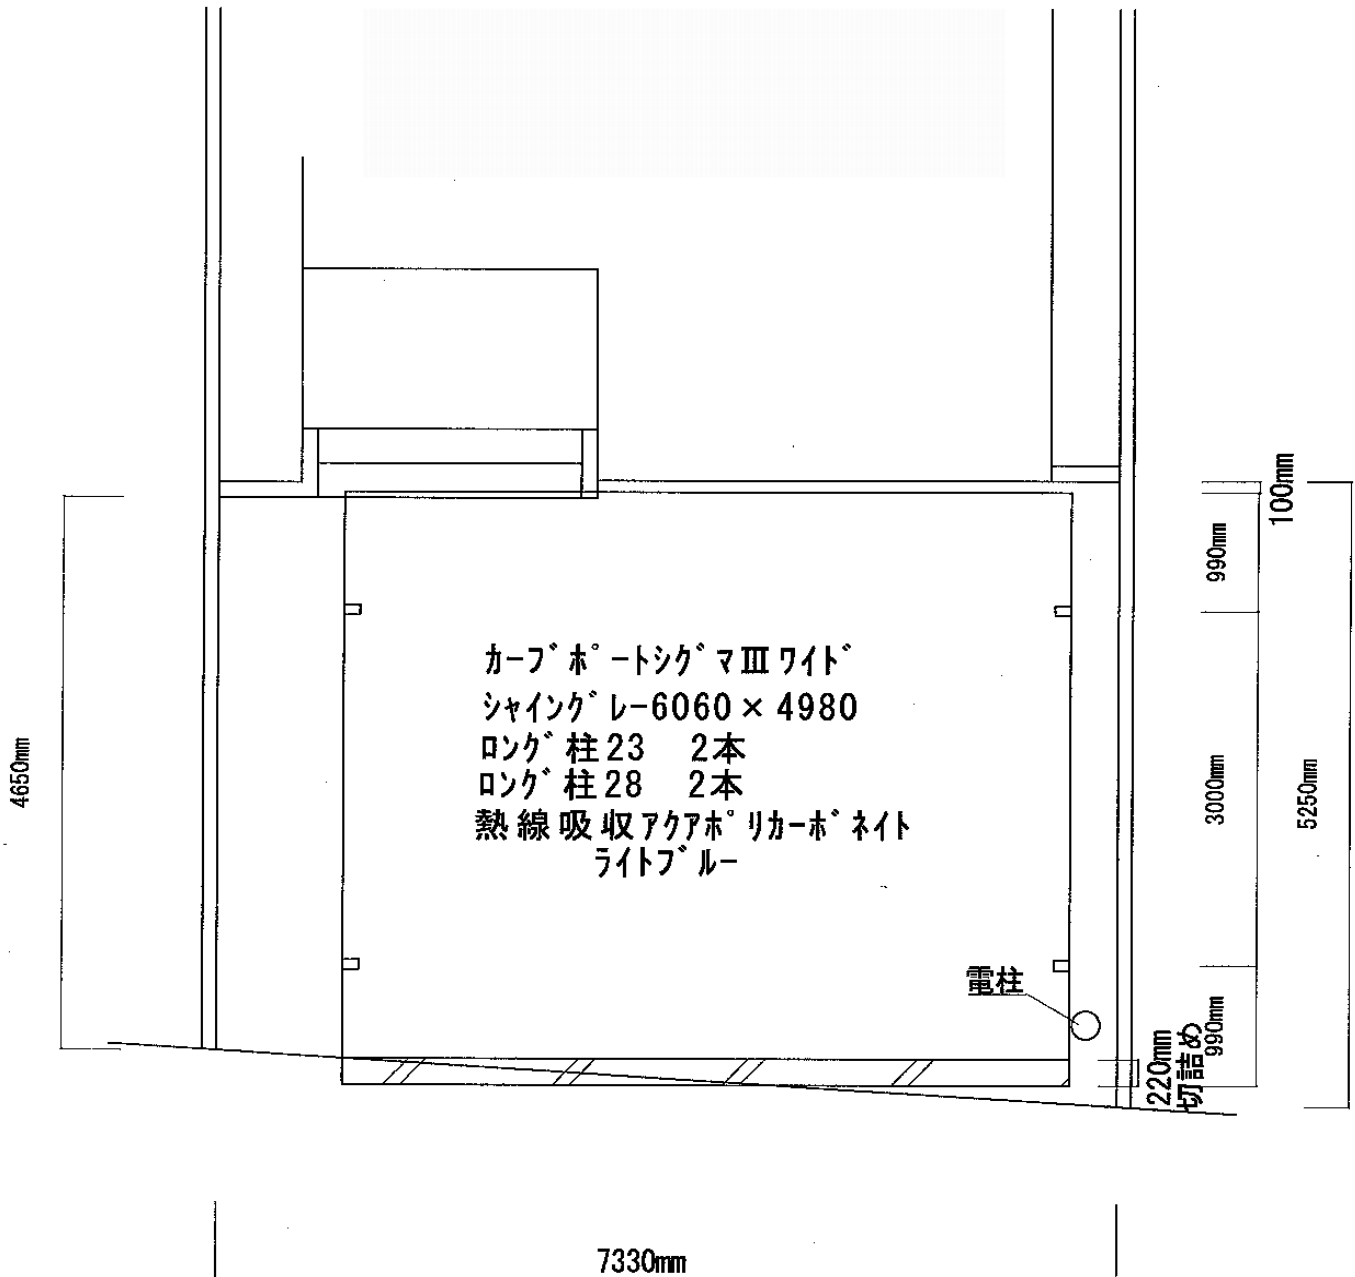

カーブポートシグマIII ワイド 積雪～20cm対応

トステム カーブポートシグマIII ワイド 積雪～20cm対応

幅= 6,060mm

奥行= 4,980mm

色： シャイングレー

屋根材： 熱線吸収アクアポリカーボネート（ライトブルー）

柱仕様： ロング柱28仕様（有効高 約2,800mm）/ロング柱23仕様（有効高 約2,300mm）

担当者