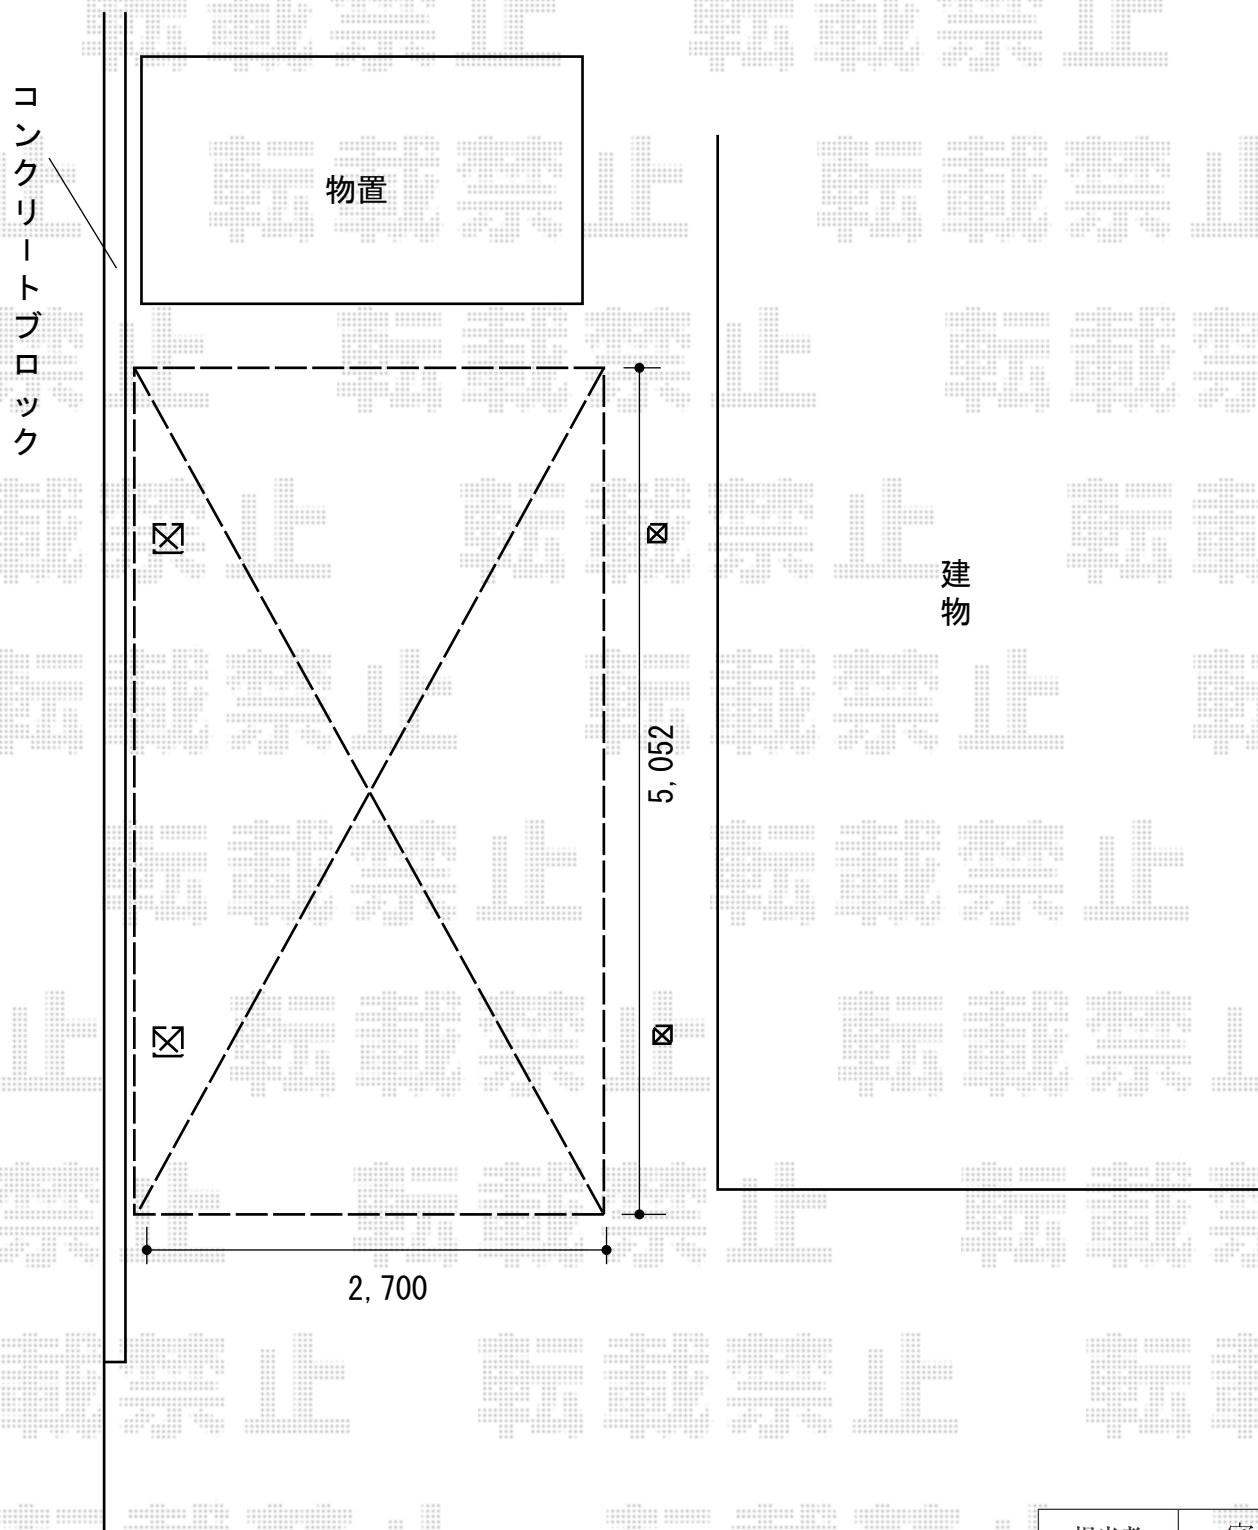

レイナポートグラン 積雪～20cm対応

YKK AP レイナポートグラン 積雪～20cm対応

幅= 2,700mm

奥行= 5,052mm

色： プラチナステン

屋根材： 熱線遮断ポリカーボネート(トーマイマット)

柱仕様： 標準柱仕様 (有効高 約2,000mm)

担当者

宅島