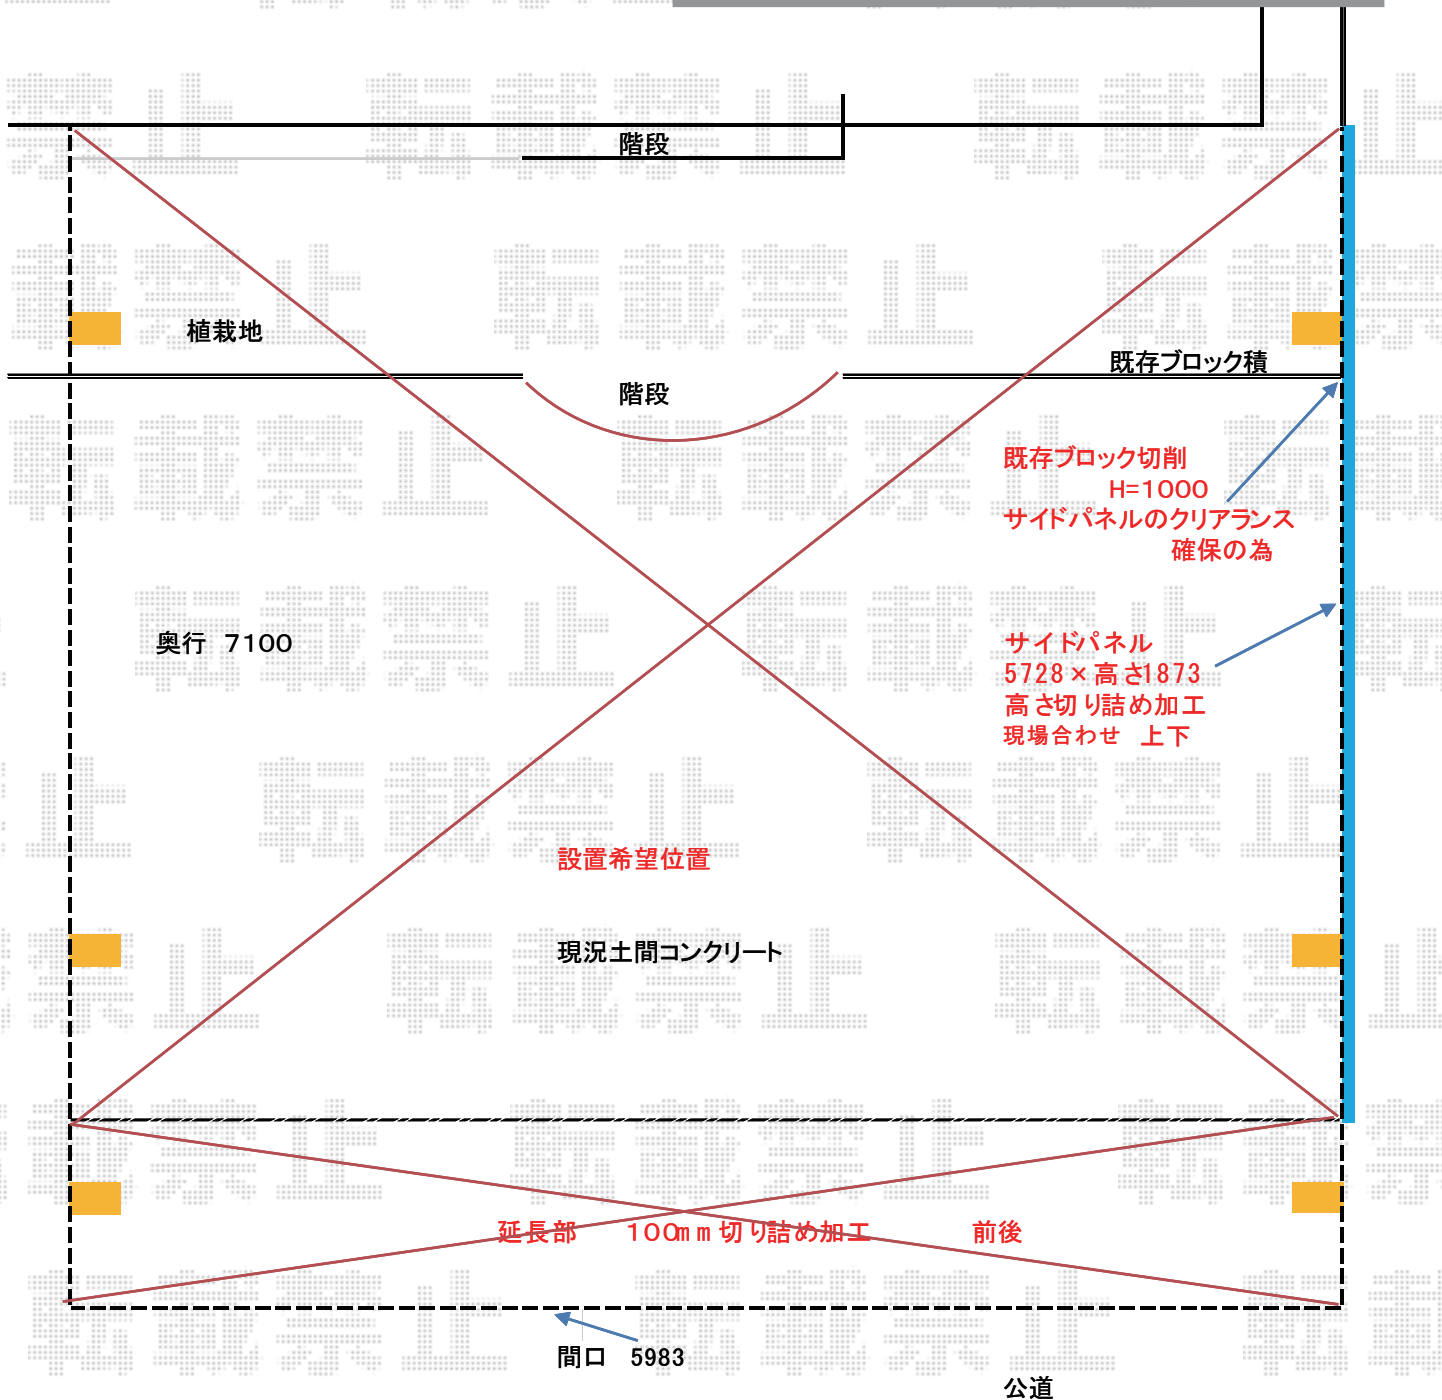

カーポート 施工概略図

YKK AP レイナツインポートグラン 延長 積雪~20cm対応
幅= 5,983mm
奥行= 7,200mm
色： プラチナステン
屋根材： ポリカーボネート (スモークブラウン)
柱仕様： ハイルフ柱仕様 (有効高 約2,350mm)

YKK AP レイナツインポートグラン サイドパネル
奥行サイズ： 長さ57用+長さ14用
高さ： 836mm
色： プラチナステン
パネル材： ポリカーボネート (スモークブラウン)
柱仕様： ハイルフ柱仕様(間柱：1本)