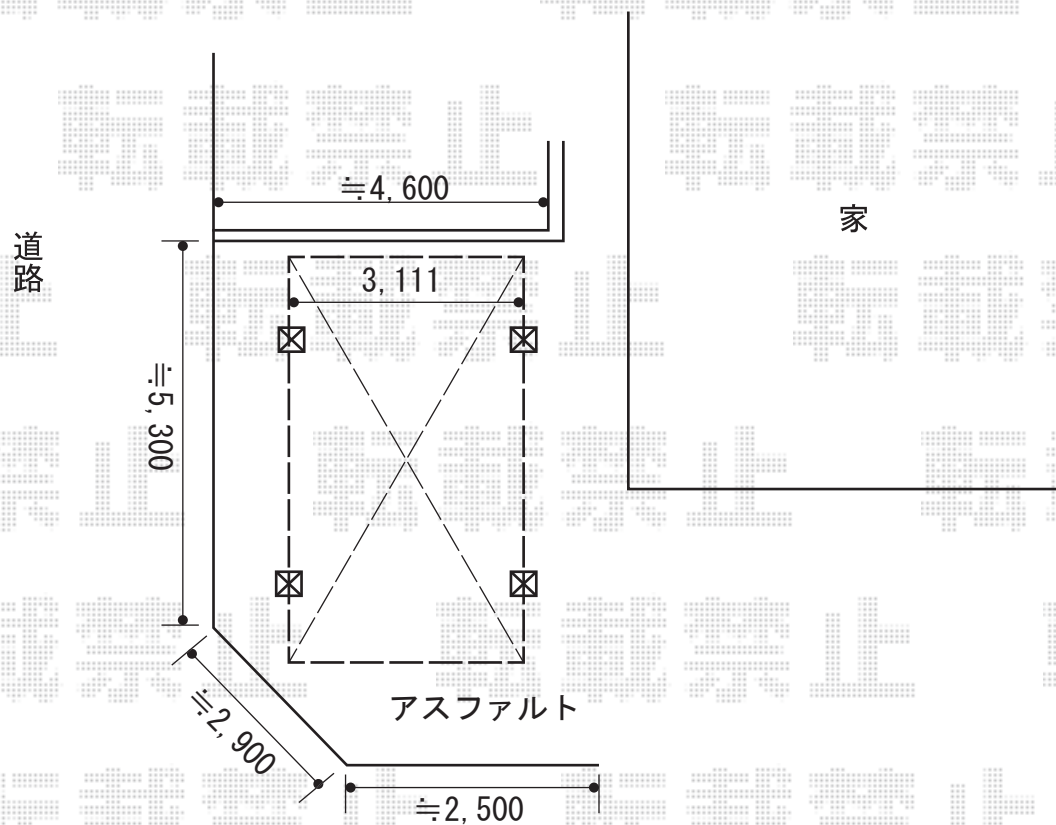

カーポート 施工概略図

YKK AP ジーポートneo 積雪100cm Aタイプ 角柱4本柱 積雪~100cm対応
幅= 3,111mm
奥行= 5,456mm
色: ブラウン
屋根材: スチール折板(ペフ無) ※別途
柱仕様: 標準柱仕様(有効高 約2,350mm)

YKK AP ジーポートneo サイドパネル<平板タイプ> 台形枠付き 片側角柱2本 3段タイプ
奥行サイズ: 5,052mm
高さ: 2,499mm
色: ブラウン
パネル材: ポリカーボネート(アースブルー)