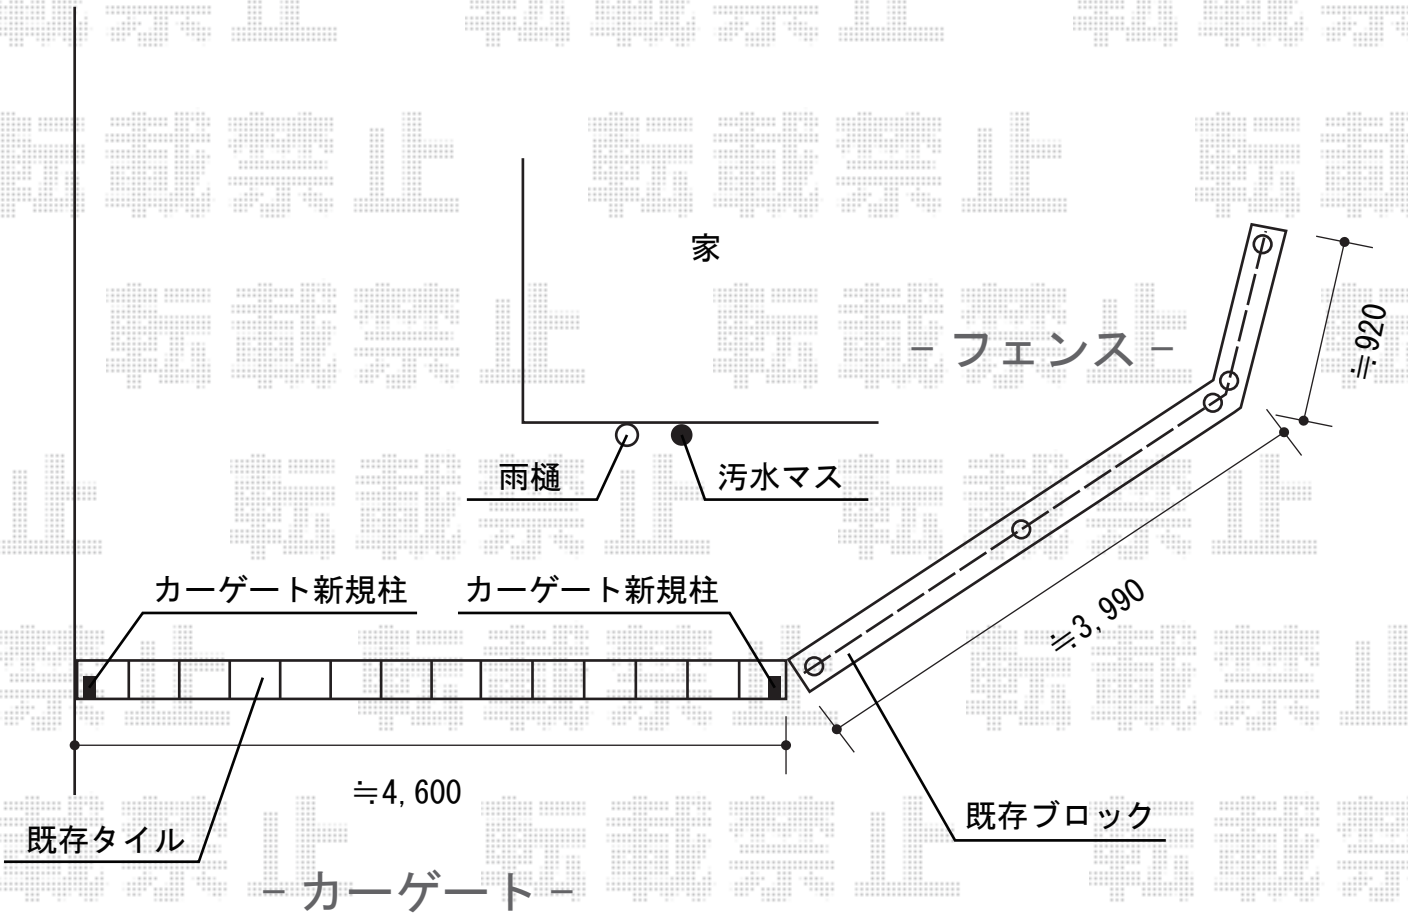

エクステリア 施工概略図

TOEX アルシャインHG ノンキャストー 両開き 510W
 開口幅= 3,923mm *直線収納時
 全幅= 5,181mm
 たたみ幅= 629mm+629mm
 高さ= 1,000mm
 色: 【仮】シャイングレー+柿渋
 落棒数: 2+2本

TOEX ハイグリッドフェンス11型 フリーポールタイプ
 本体 (W×H) = (2,000×1,000mm) ×3枚
 CZA柱: T-10×5本
 取付部品: T-10×5セット
 CZAコーナー継手: T-10×1セット
 小口キャップ: 2セット
 色: オータムブラウン