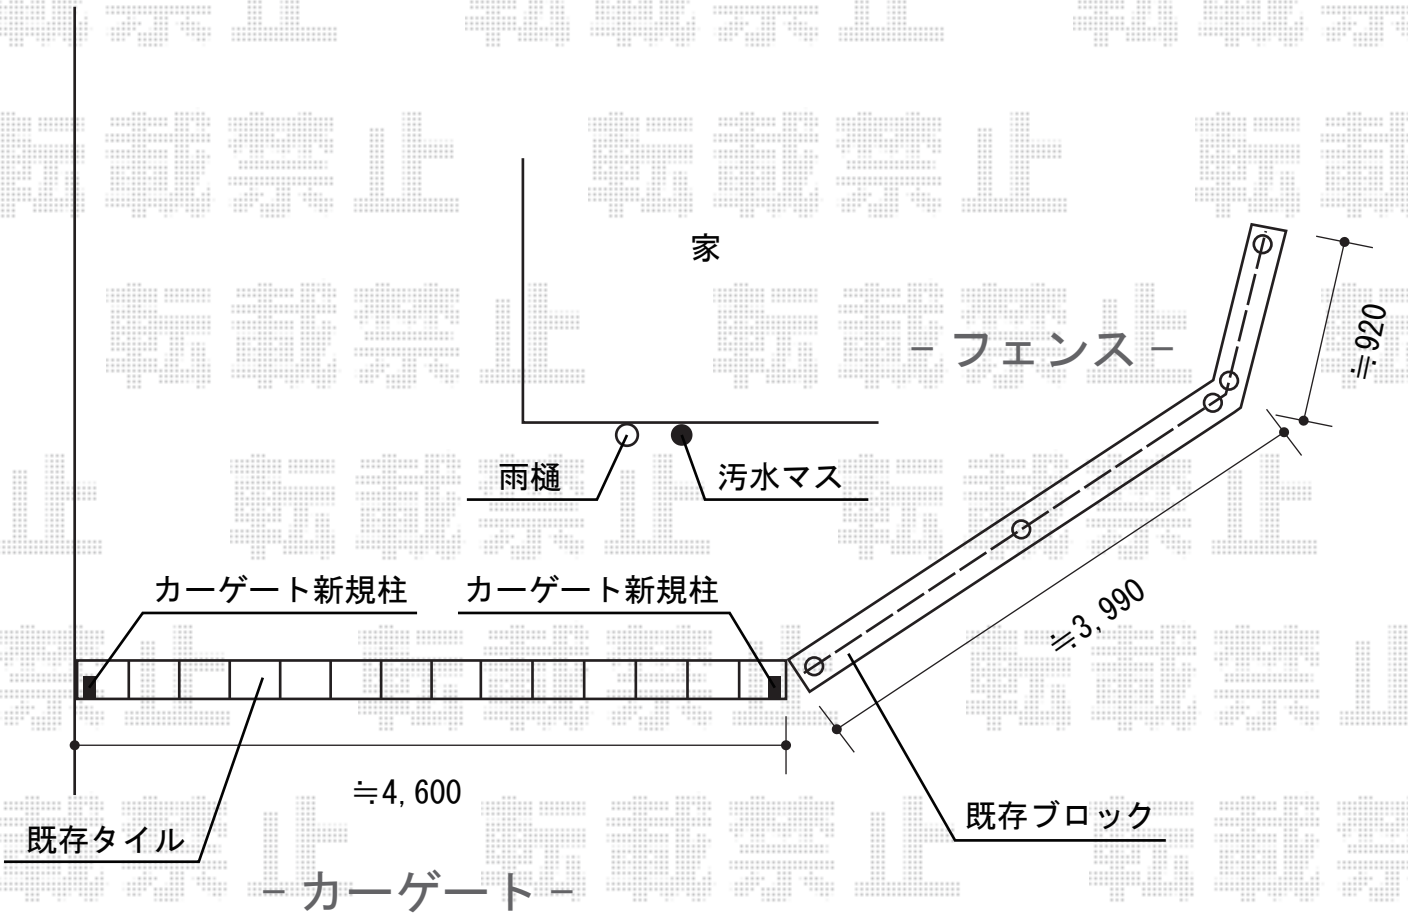

エクステリア 施工概略図

TOEX アルシャインHG ノンキャストー 両開き 510W  
 開口幅= 3,923mm \*直線収納時  
 全幅= 5,181mm  
 たたみ幅= 629mm+629mm  
 高さ= 1,000mm  
 色: 【仮】シャイングレー+柿渋  
 落棒数: 2+2本

TOEX ハイグリッドフェンス11型 フリーポールタイプ  
 本体 (W×H) = (2,000×1,000mm) ×3枚  
 CZA柱: T-10×5本  
 取付部品: T-10×5セット  
 CZAコーナー継手: T-10×1セット  
 小口キャップ: 2セット  
 色: オータムブラウン