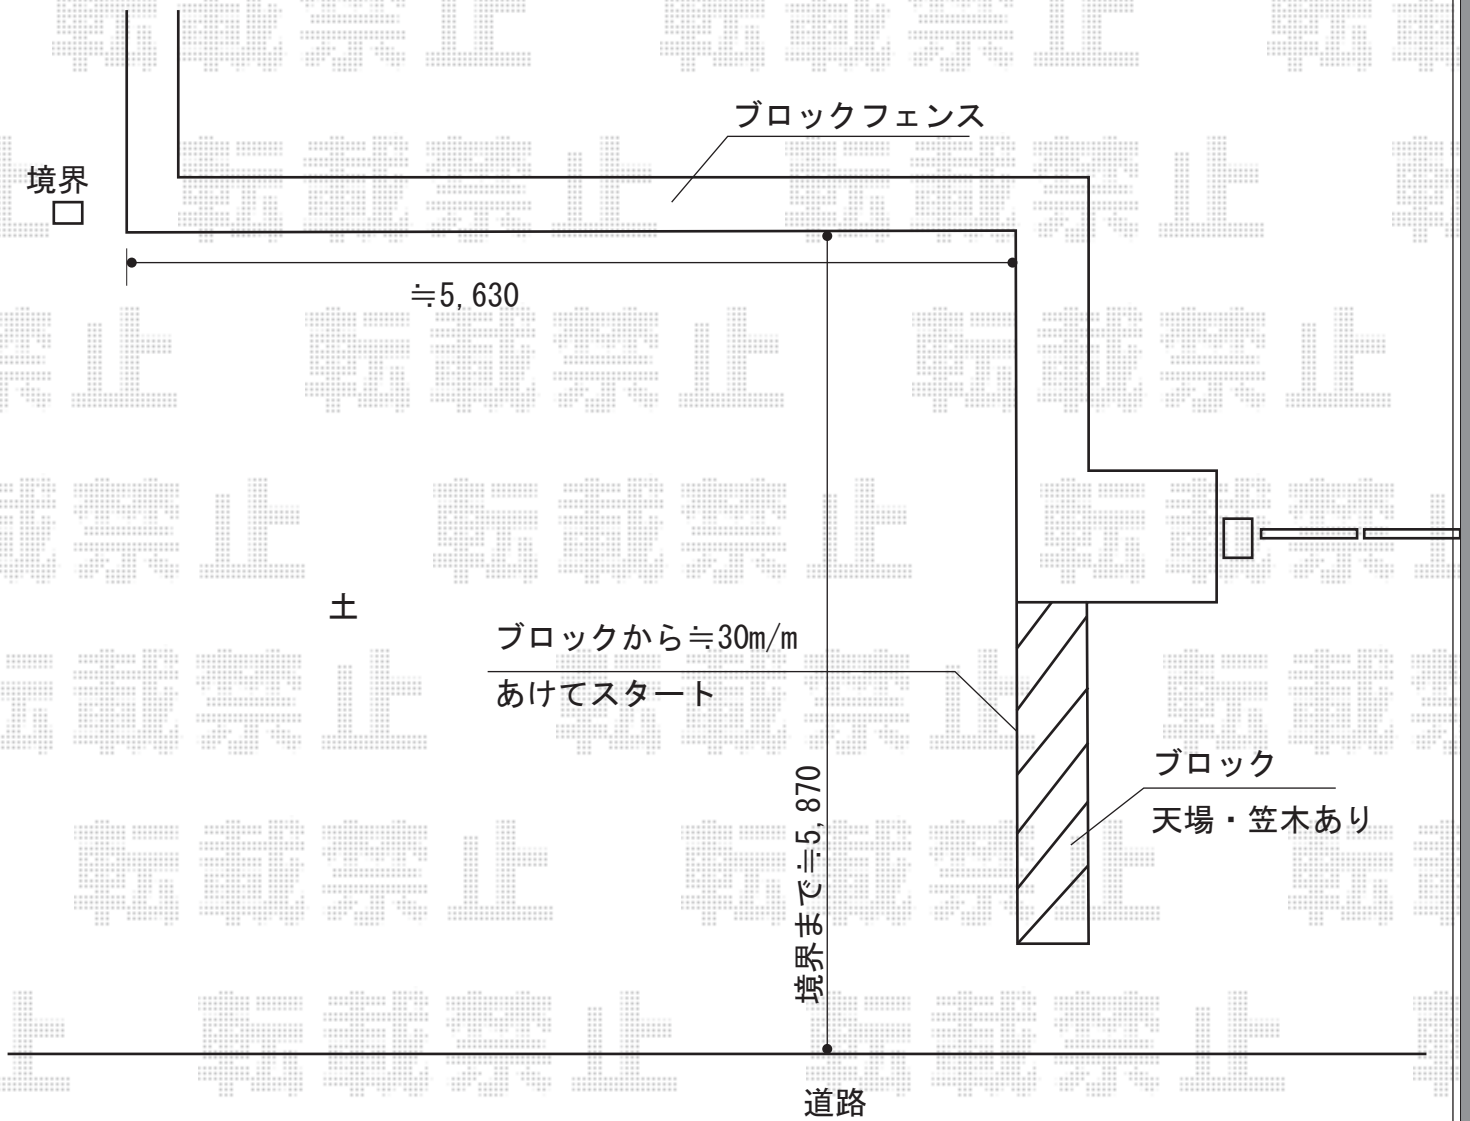

カーポート 施工概略図

トステム カーブポートシグマIII ワイド 積雪~20cm対応
幅= 5,443mm
奥行= 4,980mm
色: シャイングレー
屋根材: 熱線吸収ポリカーボネート(ライトブルーマット調)
柱仕様: ロング柱23仕様(有効高約2,300mm)

担当者	栞田
-----	----