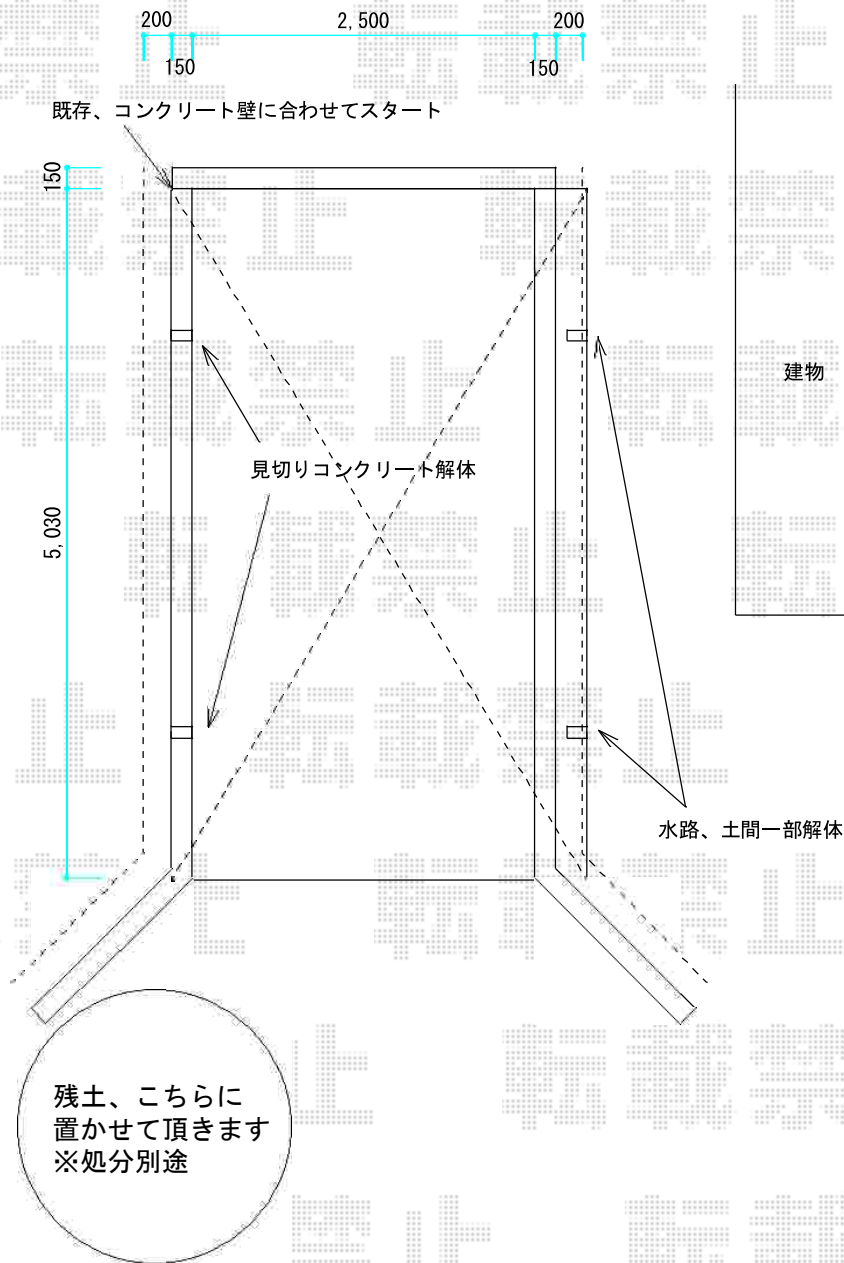

# カーポート 施工概略図

YKK AP レイナワンポートグラン 積雪~20cm対応  
 幅= 3,034mm  
 奥行= 5,052mm  
 色: プラチナステン  
 屋根材: ポリカーボネート (アースブルー)  
 柱仕様: 標準柱仕様 (有効高 約2,000mm)