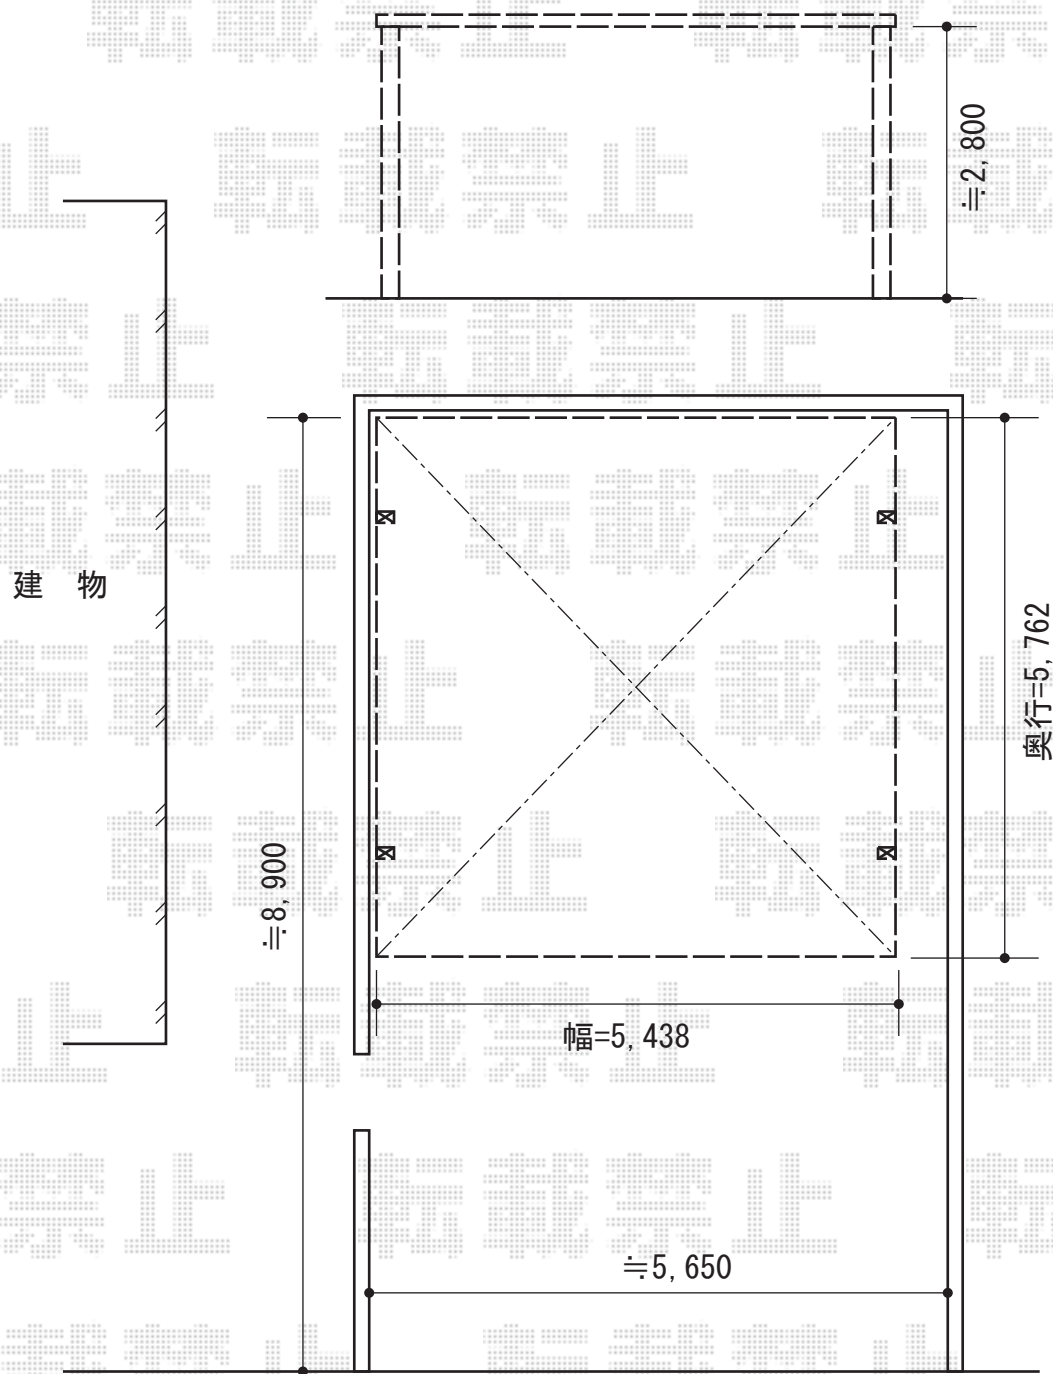

アーキデュオ プレミアムワイド
マテリアルカラー 積雪～20cm対応

TOEX アーキデュオ プレミアムワイド マテリアルカラー 積雪～20cm対応
幅= 5,438mm
奥行= 5,762mm
色: 【仮】シャイングレー+クリエラスク
屋根材: 熱線吸収ポリカーボネート(クリアブルーS・すりガラス調)
柱仕様: ロング柱28仕様(有効高 約2,800mm)

TOEX 【ご提案】スマート防水コンセント コンセントフレーム
コンセント: 8VLP20VH(AC100V用)(¥3,000)
フレーム: 色: 【仮】シャイングレー(¥14,000)